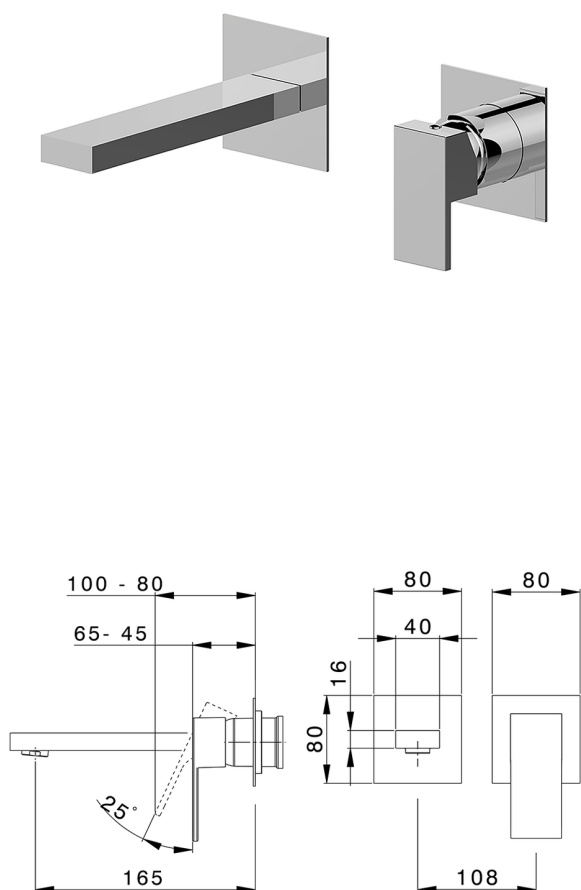

Parte externa monomando lavabo de pared NUOVA EGO_NE005510

MODELO **NE005510**

Parte externa monomando lavabo de pared, sin parte empotrada, caño L.165 mm, para art. Easy-Box ZB002450 y art. ZB025510

ACABADOS DISPONIBLES

-  **21** 21 Cromo
-  **2F** 2F Níquel Cepillado
-  **40** 40 Negro Mate
-  **4Q** 4Q Blanco Mate

CARACTERÍSTICAS

Instalación **Empotrado**
 Empotrado 1 **ZB002450**

Parte empotrada monomando lavabo de pared Easy-Box EMPOTRADO_ZB002450

MODELO **ZB002450**

Parte empotrada monomando lavabo de pared Easy-Box, con caja de protección, sin parte externa

ACABADOS DISPONIBLES

CARACTERÍSTICAS

Empotrado **1**
 Recambio Cartucho **ZZ95409000**
Cartucho Monomando 35 mm

Piastra/Plate/Plaque/Platte/Placa

2-3mm: XX 56-76

10mm: XX 48-68

EcoStop

La función EcoStop limita el caudal del agua aproximadamente el 50% de la salida máxima con una leve resistencia en la maneta. Basta con empujar ligeramente más allá de la mitad del tope sólo cuando se requiera la salida máxima de agua. Esto permitirá ahorrar hasta un 50% de agua.