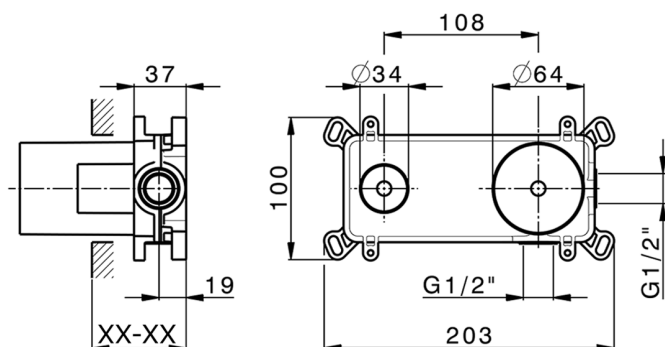

Parte externa monomando lavabo de pared NUOVA EGO_NE005510

MODELO **NE005510**

Parte externa monomando lavabo de pared, sin parte empotrada, caño L.165 mm, para art. Easy-Box ZB002450 y art. ZB025510

ACABADOS DISPONIBLES

-  **21** 21 Cromo
-  **2F** 2F Níquel Cepillado
-  **40** 40 Negro Mate
-  **4Q** 4Q Blanco Mate

CARACTERÍSTICAS

Instalación **Empotrado**
 Empotrado 1 **ZB002450**

Parte empotrada monomando lavabo de pared Easy-Box EMPOTRADO_ZB002450

MODELO **ZB002450**

Parte empotrada monomando lavabo de pared Easy-Box, con caja de protección, sin parte externa

ACABADOS DISPONIBLES

CARACTERÍSTICAS

Empotrado **1**
 Recambio Cartucho **ZZ95409000**
Cartucho Monomando 35 mm

Piastra/Plate/Plaque/Platte/Placa

2-3mm: XX 56-76

10mm: XX 48-68

EcoStop

La función EcoStop limita el caudal del agua aproximadamente el 50% de la salida máxima con una leve resistencia en la maneta. Basta con empujar ligeramente más allá de la mitad del tope sólo cuando se requiera la salida máxima de agua. Esto permitirá ahorrar hasta un 50% de agua.