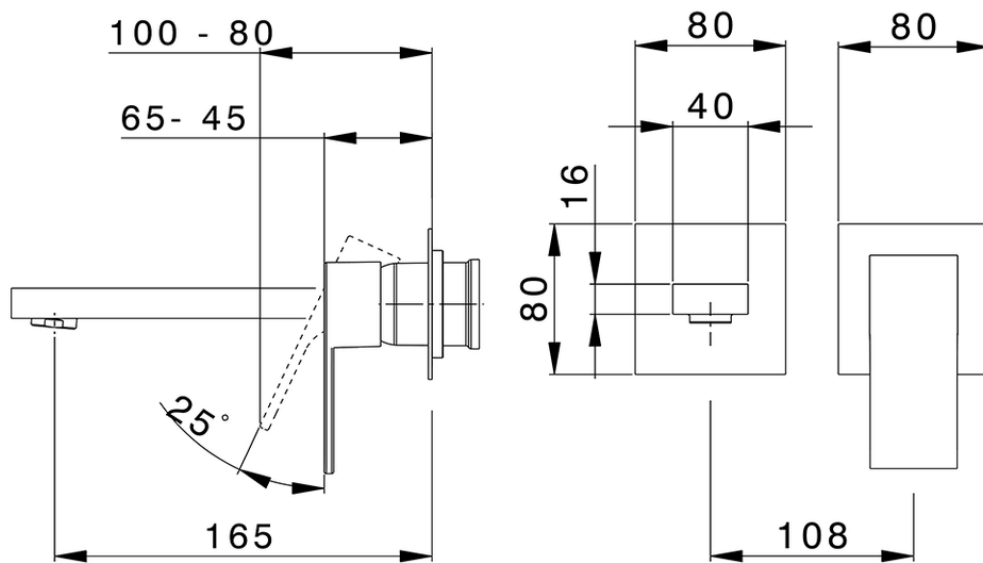

## Parte esterna monomando lavabo de pared NUOVA EGO\_NE005510

NE005510

<https://es.huberitalia.com/parte-externa-monomando-lavabo-de-pared-nuova-ego-ne005510>

Piastra/Plate/Plaque/Platte/Placa

2-3mm: XX 56-76

10mm: XX 48-68