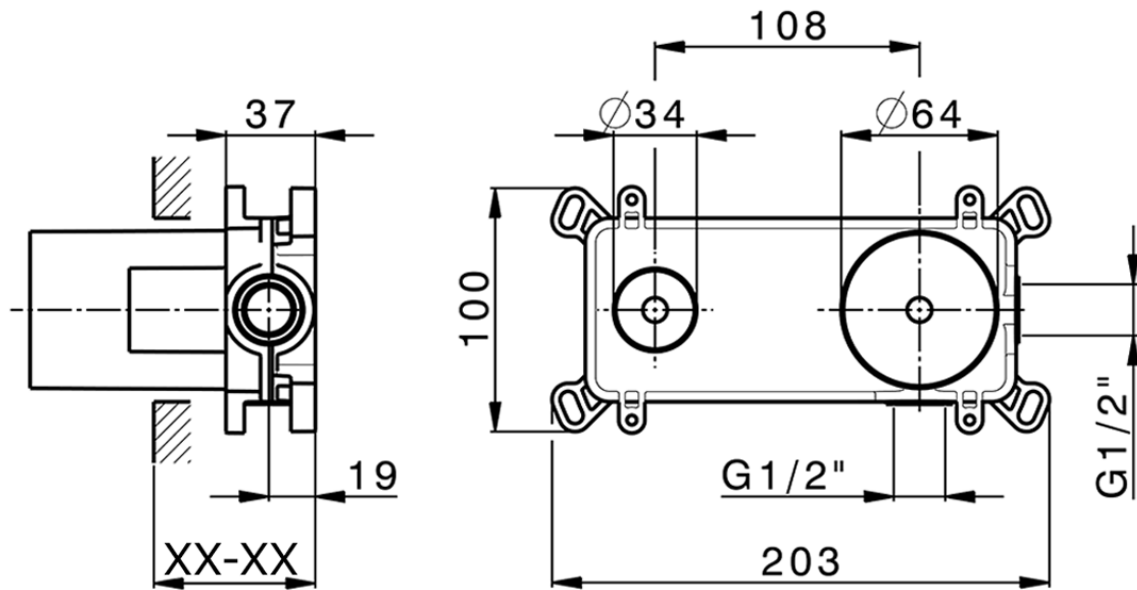

## Parte esterna monomando lavabo de pared NUOVA EGO\_NE005510

NE005510

<https://es.huberitalia.com/parte-externa-monomando-lavabo-de-pared-nuova-ego-ne005510>

Piastra/Plate/Plaque/Platte/Placa

2-3mm: XX 56-76

10mm: XX 48-68