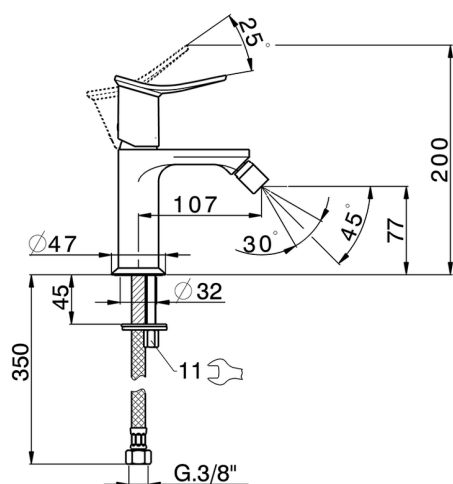

Bidé monomando HARLOCK_HK000564

MODELO **HK000564**

Bidé monomando, sin desagüe automático, latiguillos acero G.3/8"

ACABADOS DISPONIBLES

-  **21** 21 Cromo
-  **2P** 2P Oro rosa
-  **2Q** 2Q Black Titanium
-  **40** 40 Negro Mate
-  **4Q** 4Q Blanco Mate
-  **6T** 6T Cromo/Negro Mate

CARACTERÍSTICAS

Recambio Cartucho **ZZ96550000**

Cartucho Monomando 25 mm

Bidé monomando HARLOCK_HK000564

HK000564

<https://es.huberitalia.com/bide-monomando-harlock-hk000564>

2026-06-10