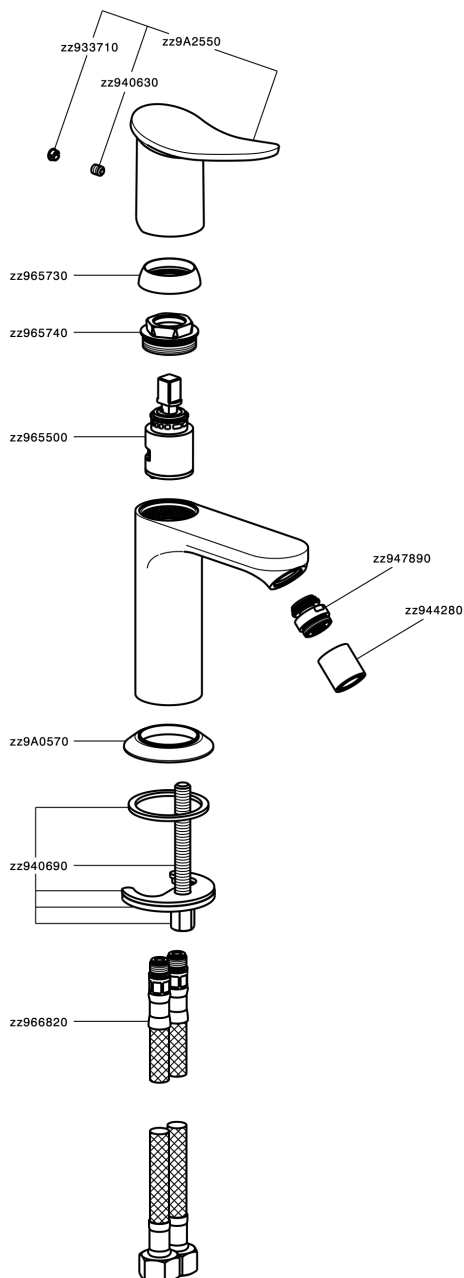

Bidé monomando HARLOCK_HK000564

MODELO **HK000564**

Bidé monomando, sin desagüe automático, latiguillos acero G.3/8"

ACABADOS DISPONIBLES

-  **21** 21 Cromo
-  **2P** 2P Oro rosa
-  **2Q** 2Q Black Titanium
-  **40** 40 Negro Mate
-  **4Q** 4Q Blanco Mate
-  **6T** 6T Cromo/Negro Mate

CARACTERÍSTICAS

Recambio Cartucho **ZZ96550000**

Cartucho Monomando 25 mm

Bidé monomando HARLOCK_HK000564

HK000564

<https://es.huberitalia.com/bide-monomando-harlock-hk000564>

2026-06-10