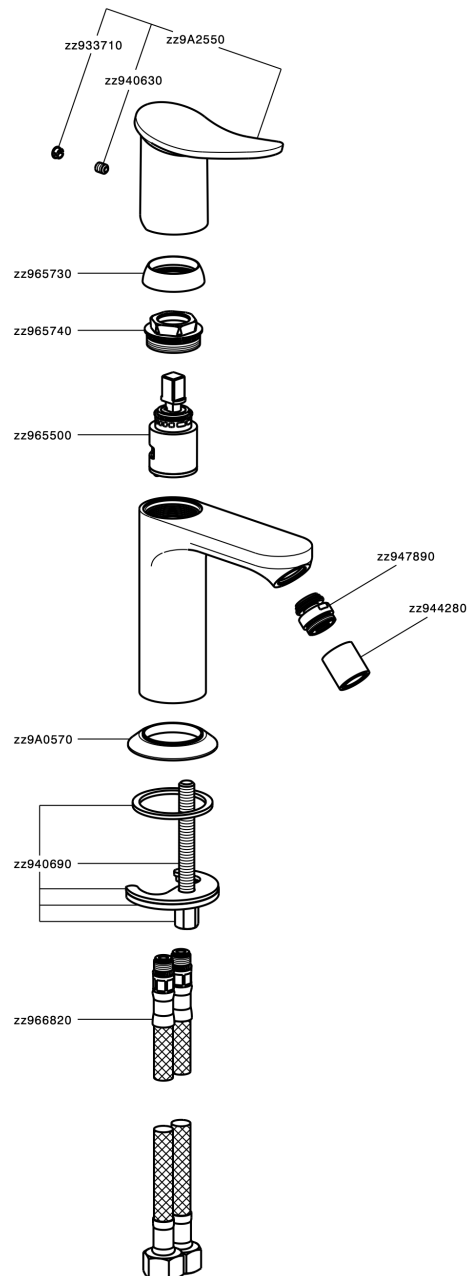

Bidé monomando HARLOCK_HK000564

MODELO **HK000564**

Bidé monomando, sin desagüe automático, latiguillos acero G.3/8"

ACABADOS DISPONIBLES

-  **21** 21 Cromo
-  **2P** 2P Oro rosa
-  **2Q** 2Q Black Titanium
-  **40** 40 Negro Mate
-  **4Q** 4Q Blanco Mate
-  **6T** 6T Cromo/Negro Mate

CARACTERÍSTICAS

Recambio Cartucho **ZZ96550000**

Cartucho Monomando 25 mm

Bidé monomando HARLOCK_HK000564

HK000564

<https://es.huberitalia.com/bide-monomando-harlock-hk000564>

2026-06-14