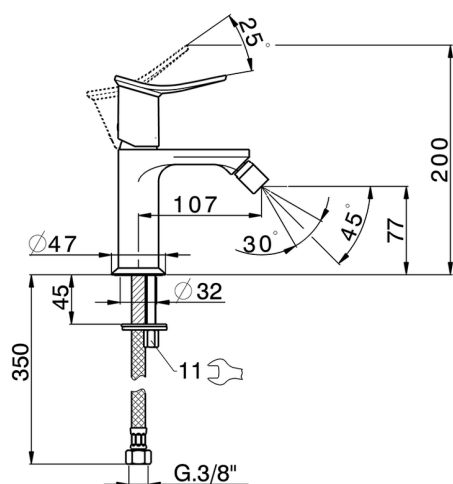

Bidé monomando HARLOCK_HK000564

MODELO **HK000564**

Bidé monomando, sin desagüe automático, latiguillos acero G.3/8"

ACABADOS DISPONIBLES

-  **21** 21 Cromo
-  **2P** 2P Oro rosa
-  **2Q** 2Q Black Titanium
-  **40** 40 Negro Mate
-  **4Q** 4Q Blanco Mate
-  **6T** 6T Cromo/Negro Mate

CARACTERÍSTICAS

Recambio Cartucho **ZZ96550000**

Cartucho Monomando 25 mm

Bidé monomando HARLOCK_HK000564

HK000564

<https://es.huberitalia.com/bide-monomando-harlock-hk000564>

2026-06-14