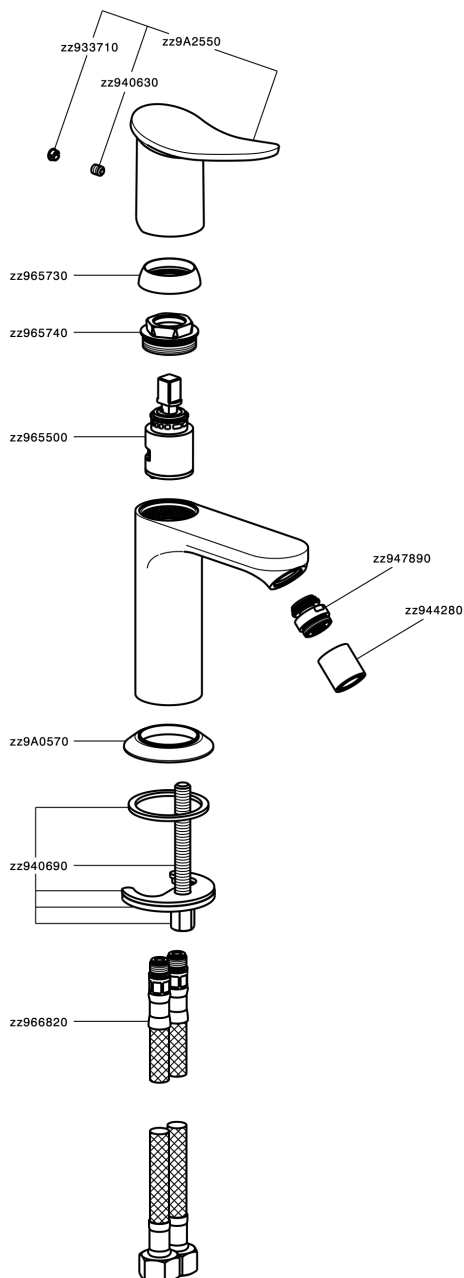

Bidé monomando HARLOCK_HK000564

HK000564

<https://es.huberitalia.com/bide-monomando-harlock-hk000564>

2026-04-29