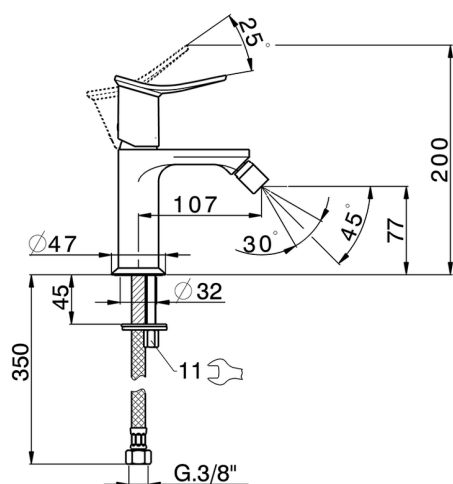

Bidé monomando HARLOCK_HK000564

MODELO **HK000564**

Bidé monomando, sin desagüe automático, latiguillos acero G.3/8"

ACABADOS DISPONIBLES

-  **21** 21 Cromo
-  **2P** 2P Oro rosa
-  **2Q** 2Q Black Titanium
-  **40** 40 Negro Mate
-  **4Q** 4Q Blanco Mate
-  **6T** 6T Cromo/Negro Mate

CARACTERÍSTICAS

Recambio Cartucho **ZZ96550000**

Cartucho Monomando 25 mm

Bidé monomando HARLOCK_HK000564

HK000564

<https://es.huberitalia.com/bide-monomando-harlock-hk000564>

2026-05-20