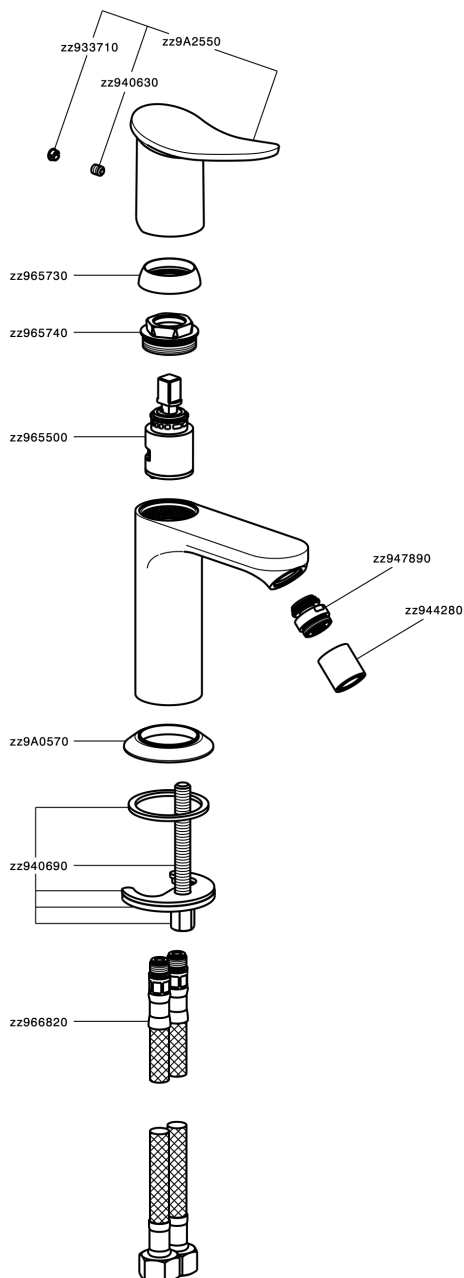

Bidé monomando HARLOCK_HK000564

MODELO **HK000564**

Bidé monomando, sin desagüe automático, latiguillos acero G.3/8"

ACABADOS DISPONIBLES

-  **21** 21 Cromo
-  **2P** 2P Oro rosa
-  **2Q** 2Q Black Titanium
-  **40** 40 Negro Mate
-  **4Q** 4Q Blanco Mate
-  **6T** 6T Cromo/Negro Mate

CARACTERÍSTICAS

Recambio Cartucho **ZZ96550000**

Cartucho Monomando 25 mm

Bidé monomando HARLOCK_HK000564

HK000564

<https://es.huberitalia.com/bide-monomando-harlock-hk000564>

2026-05-20