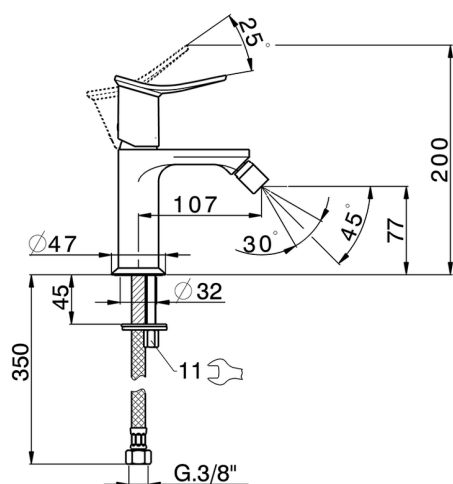

## Bidé monomando HARLOCK\_HK000564

MODELO **HK000564**

Bidé monomando, sin desagüe automático, latiguillos acero G.3/8"

### CARACTERÍSTICAS

Recambio Cartucho **ZZ96550000**

**Cartucho Monomando 25 mm**