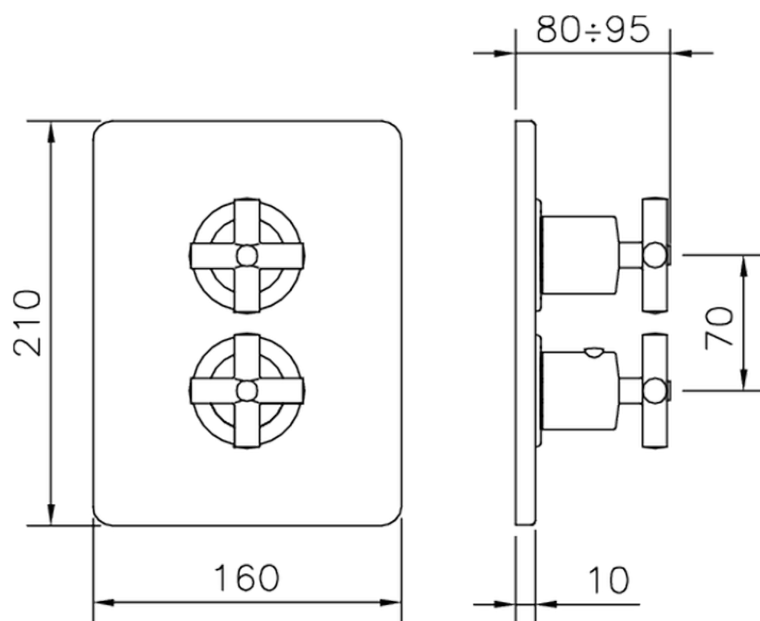

Parte externa termostático ducha emp. 3 salidas THERMO_SU018200

SU018200

<https://es.huberitalia.com/parte-externa-termostatico-ducha-emp-3-salidas-thermo-su018200>

Piastra/Plate/Plaque/Platte/Placa

2-3mm: XX 25-40 YY 76-91

10 mm: XX 16-31 YY 65-80

ZB018201

<https://es.huberitalia.com/parte-empotrada-termostatico-ducha-3-salidas-empotrado-zb018201>

2024-11-21