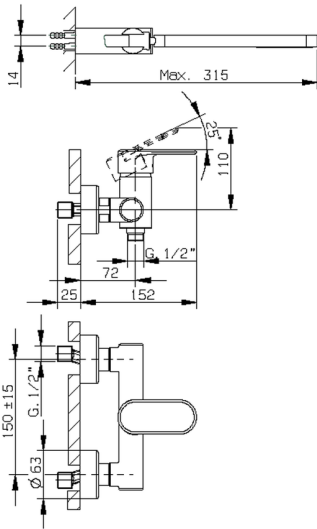

Ducha monomando con duplex LEVITY_LY000450

MODELO **LY000450**

Ducha monomando con duplex, soporte duchita articulado mural, duchita una función minimalista plana de ABS, flexible liso SUPREME 150 cm

ACABADOS DISPONIBLES

-  **21** 21 Cromo
-  **2B** 2B Níquel Brillo
-  **2F** 2F Níquel Cepillado
-  **40** 40 Negro Mate
-  **4Q** 4Q Blanco Mate

CARACTERÍSTICAS

Recambio Cartucho **ZZ95409000**

Cartucho Monomando 35 mm

EcoStop

La función EcoStop limita el caudal del agua aproximadamente el 50% de la salida máxima con una leve resistencia en la maneta. Basta con empujar ligeramente más allá de la mitad del tope sólo cuando se requiera la salida máxima de agua. Esto permitirá ahorrar hasta un 50% de agua.