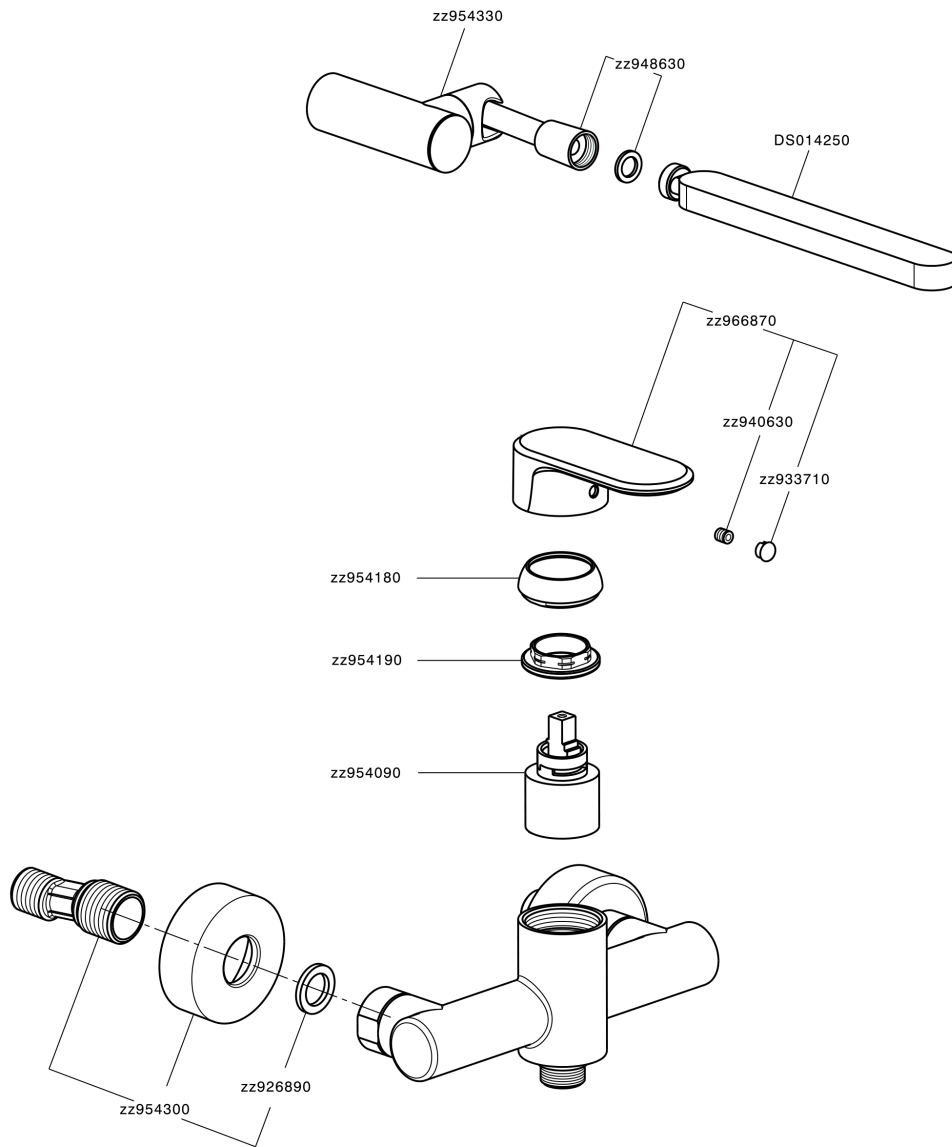

Ducha monomando con duplex LEVITY_LY000450

LY000450

<https://es.huberitalia.com/ducha-monomando-con-duplex-levity-ly000450>

2025-04-09