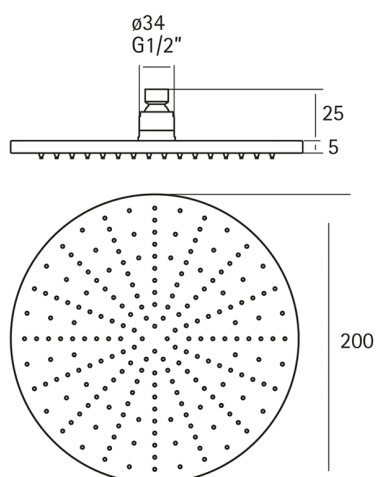

Rociador ducha Lynox LYNOX_SS016430

MODELO **SS016430**

Rociador ducha, redondo Ø 200 mm espesor 4 mm, Inox AISI 316L

ACABADOS DISPONIBLES

D1 D1 Inox Cepillado

CARACTERÍSTICAS

2025-04-24