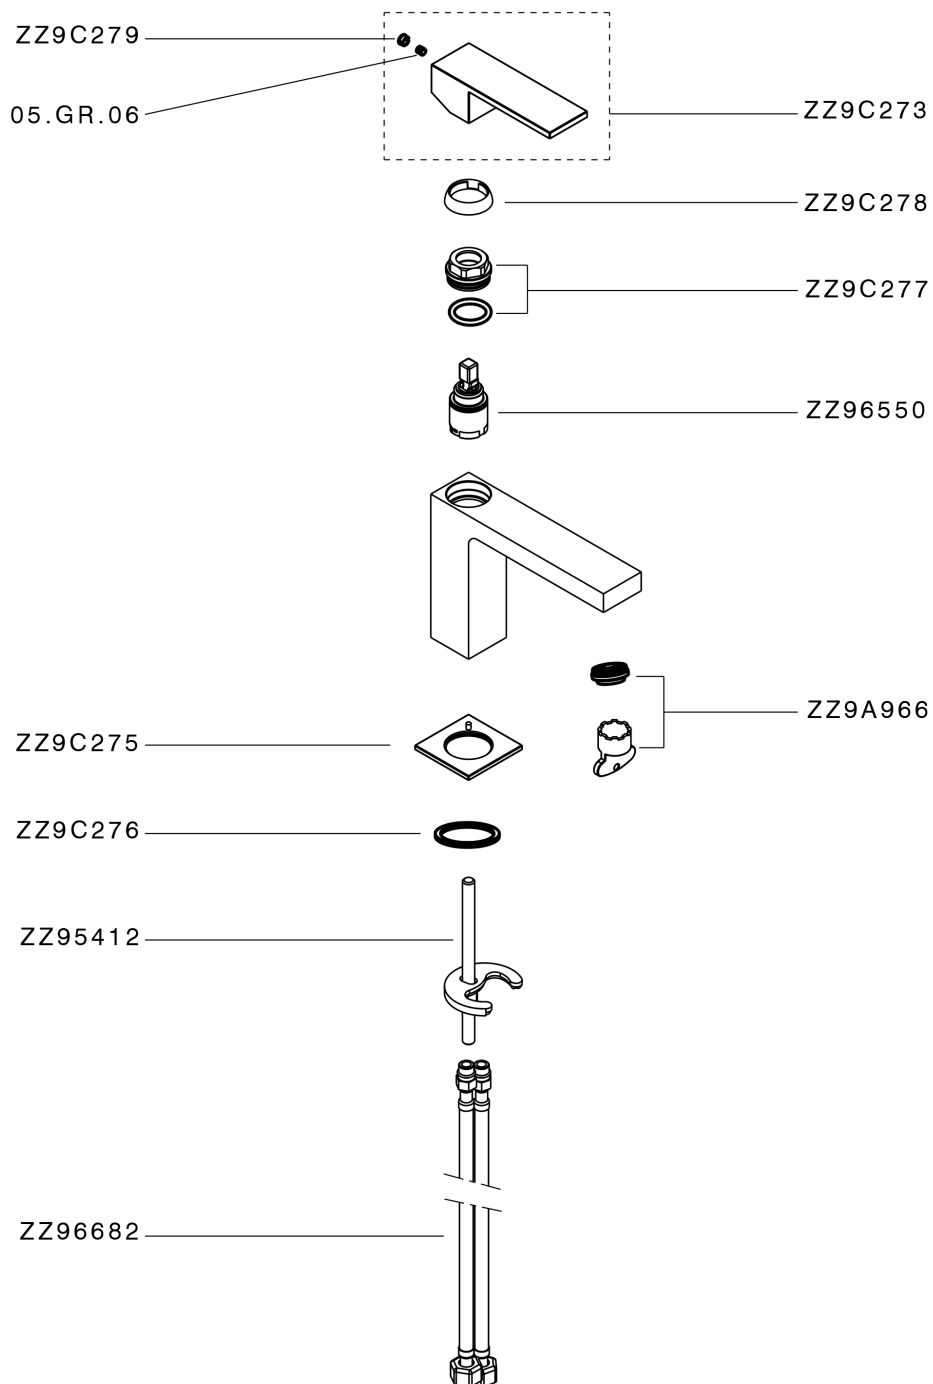

Lavabo monomando NUOVA EGO_NE000544

NE000544

<https://es.huberitalia.com/lavabo-monomando-nuova-ego-ne000544>

2025-04-09