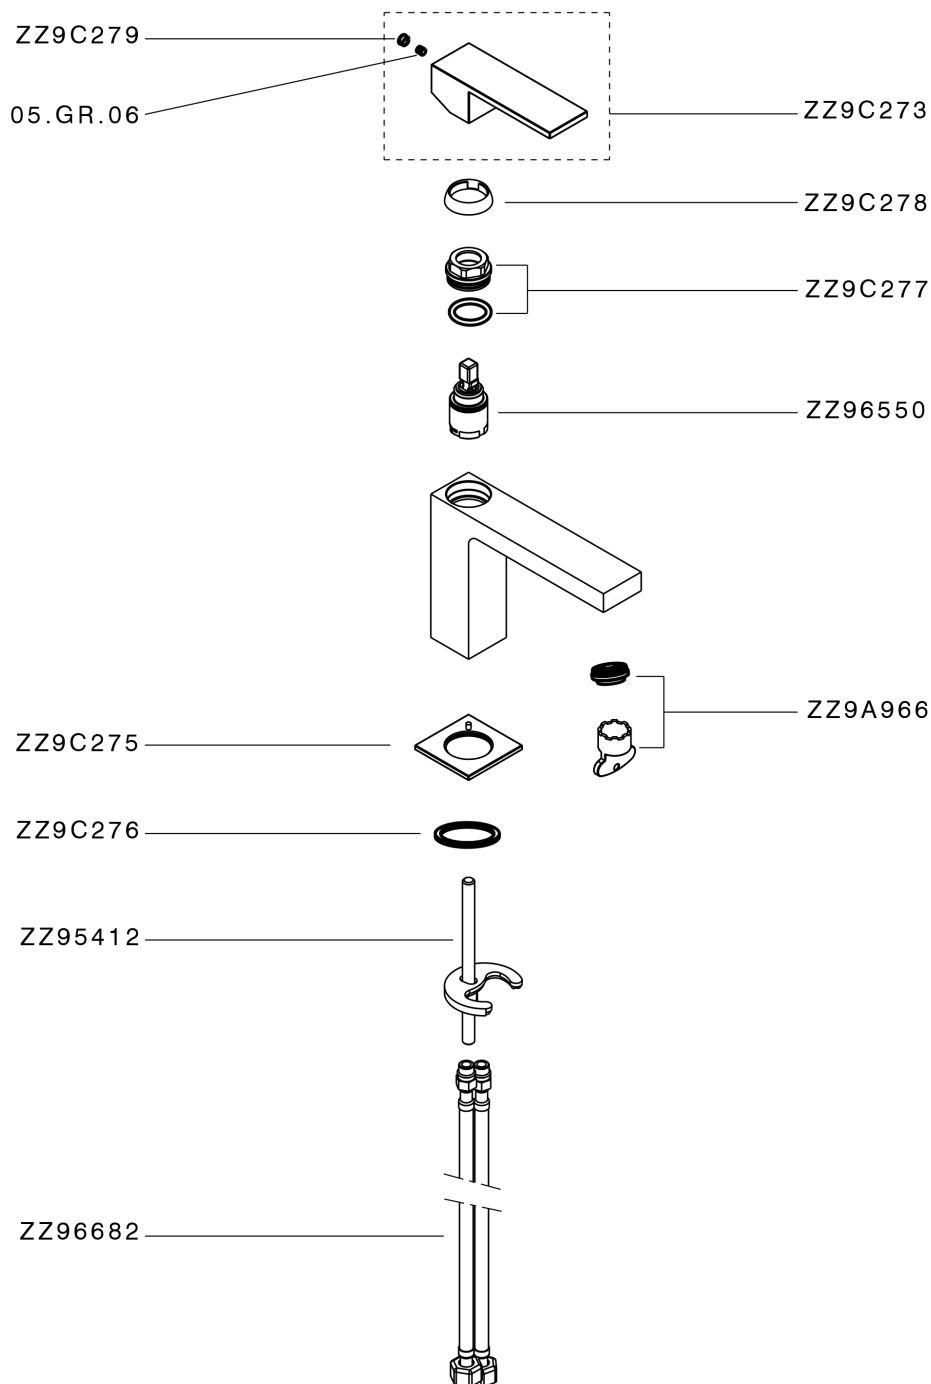

Lavabo monomando NUOVA EGO_NE000544

NE000544

<https://es.huberitalia.com/lavabo-monomando-nuova-ego-ne000544>

2025-04-06