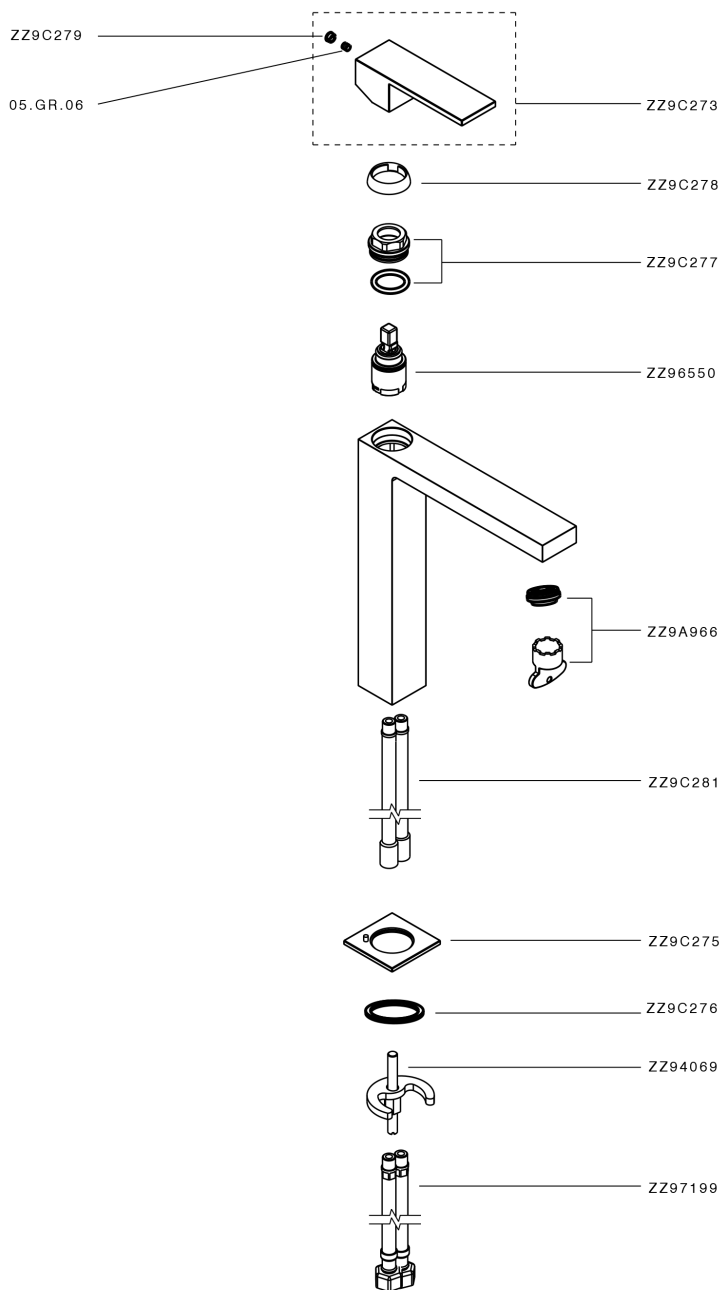

Lavabo monomando alto NUOVA EGO_NE003544

MODELO **NE003544**

Lavabo monomando alto, sin desagüe automático, latiguillos acero G.3/8"

ACABADOS DISPONIBLES

-  **21** 21 Cromo
-  **2F** 2F Níquel Cepillado
-  **40** 40 Negro Mate
-  **4Q** 4Q Blanco Mate

CARACTERÍSTICAS

Recambio Cartucho **ZZ96550000**

Cartucho Monomando 25 mm

Lavabo monomando alto NUOVA EGO_NE003544

NE003544

<https://es.huberitalia.com/lavabo-monomando-alto-nuova-ego-ne003544>

2026-06-13