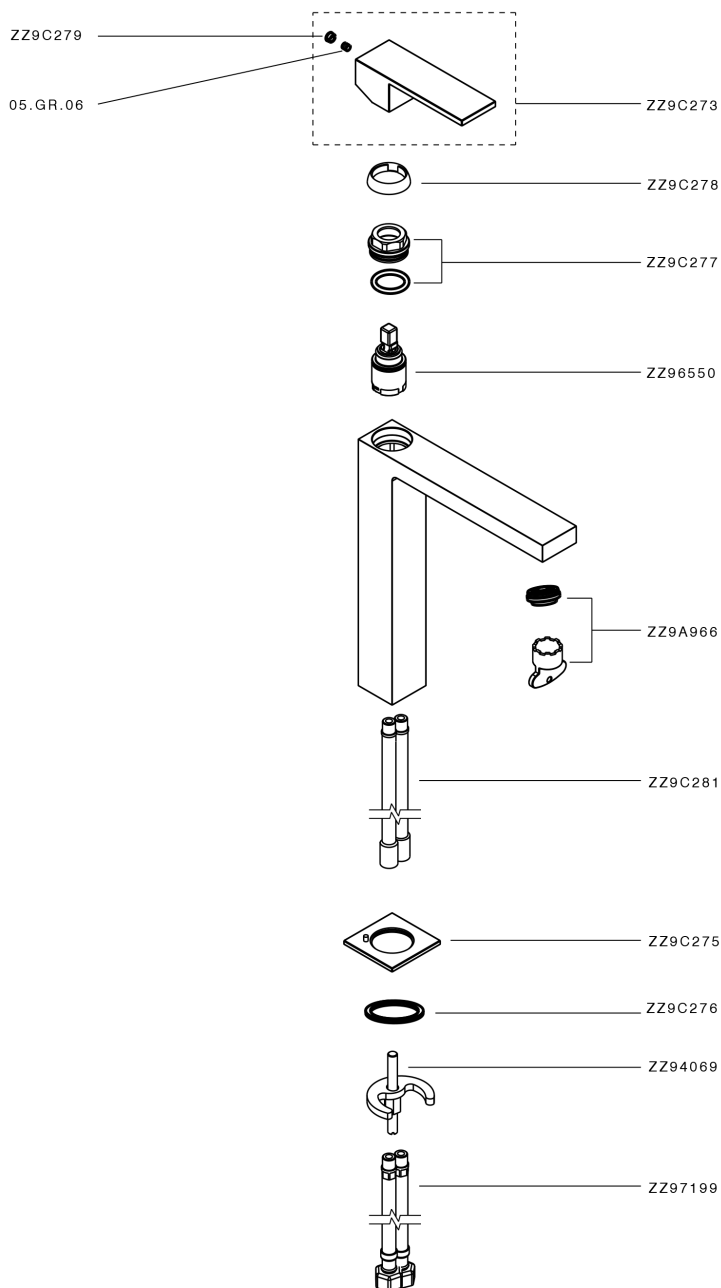

Lavabo monomando alto NUOVA EGO_NE003544

MODELO **NE003544**

Lavabo monomando alto, sin desagüe automático, latiguillos acero G.3/8"

ACABADOS DISPONIBLES

-  **21** 21 Cromo
-  **2F** 2F Níquel Cepillado
-  **40** 40 Negro Mate
-  **4Q** 4Q Blanco Mate

CARACTERÍSTICAS

Recambio Cartucho **ZZ96550000**

Cartucho Monomando 25 mm

Lavabo monomando alto NUOVA EGO_NE003544

NE003544

<https://es.huberitalia.com/lavabo-monomando-alto-nuova-ego-ne003544>

2026-04-29