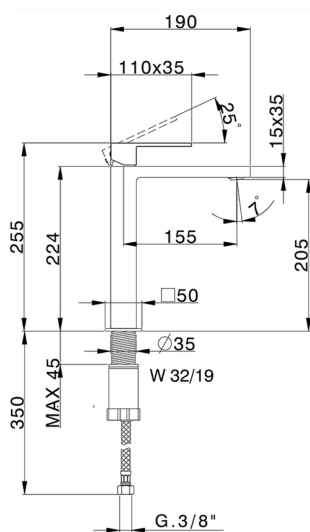

Lavabo monomando alto NUOVA EGO_NE003544

MODELO **NE003544**

Lavabo monomando alto, sin desagüe automático, latiguillos acero G.3/8"

ACABADOS DISPONIBLES

-  **21** 21 Cromo
-  **2F** 2F Níquel Cepillado
-  **40** 40 Negro Mate
-  **4Q** 4Q Blanco Mate

CARACTERÍSTICAS

Recambio Cartucho **ZZ96550000**

Cartucho Monomando 25 mm

Lavabo monomando alto NUOVA EGO_NE003544

NE003544

<https://es.huberitalia.com/lavabo-monomando-alto-nuova-ego-ne003544>

2026-04-29