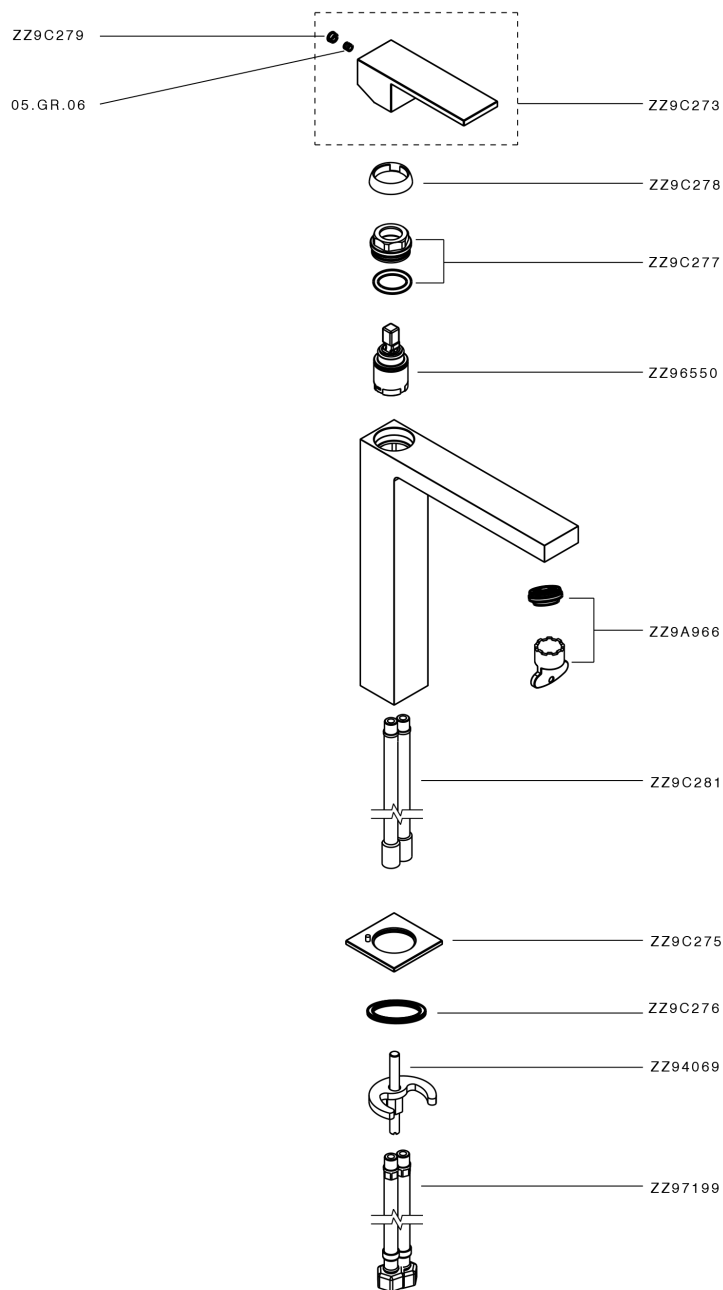

## Lavabo monomando alto NUOVA EGO\_NE003544

MODELO **NE003544**

Lavabo monomando alto, sin desagüe automático, latiguillos acero G.3/8"

### ACABADOS DISPONIBLES

-  **21** 21 Cromo
-  **2F** 2F Níquel Cepillado
-  **40** 40 Negro Mate
-  **4Q** 4Q Blanco Mate

### CARACTERÍSTICAS

Recambio Cartucho **ZZ96550000**

**Cartucho Monomando 25 mm**

## Lavabo monomando alto NUOVA EGO\_NE003544

NE003544

<https://es.huberitalia.com/lavabo-monomando-alto-nuova-ego-ne003544>

2026-06-10