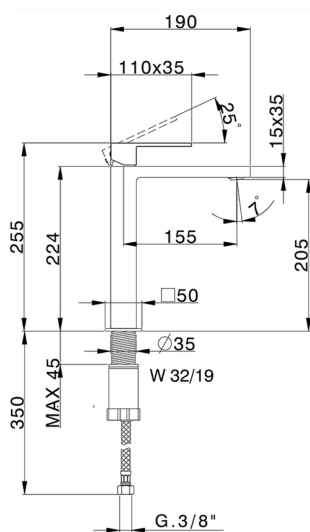

Lavabo monomando alto NUOVA EGO_NE003544

MODELO **NE003544**

Lavabo monomando alto, sin desagüe automático, latiguillos acero G.3/8"

ACABADOS DISPONIBLES

-  **21** 21 Cromo
-  **2F** 2F Níquel Cepillado
-  **40** 40 Negro Mate
-  **4Q** 4Q Blanco Mate

CARACTERÍSTICAS

Recambio Cartucho **ZZ96550000**

Cartucho Monomando 25 mm

Lavabo monomando alto NUOVA EGO_NE003544

NE003544

<https://es.huberitalia.com/lavabo-monomando-alto-nuova-ego-ne003544>

2026-06-13