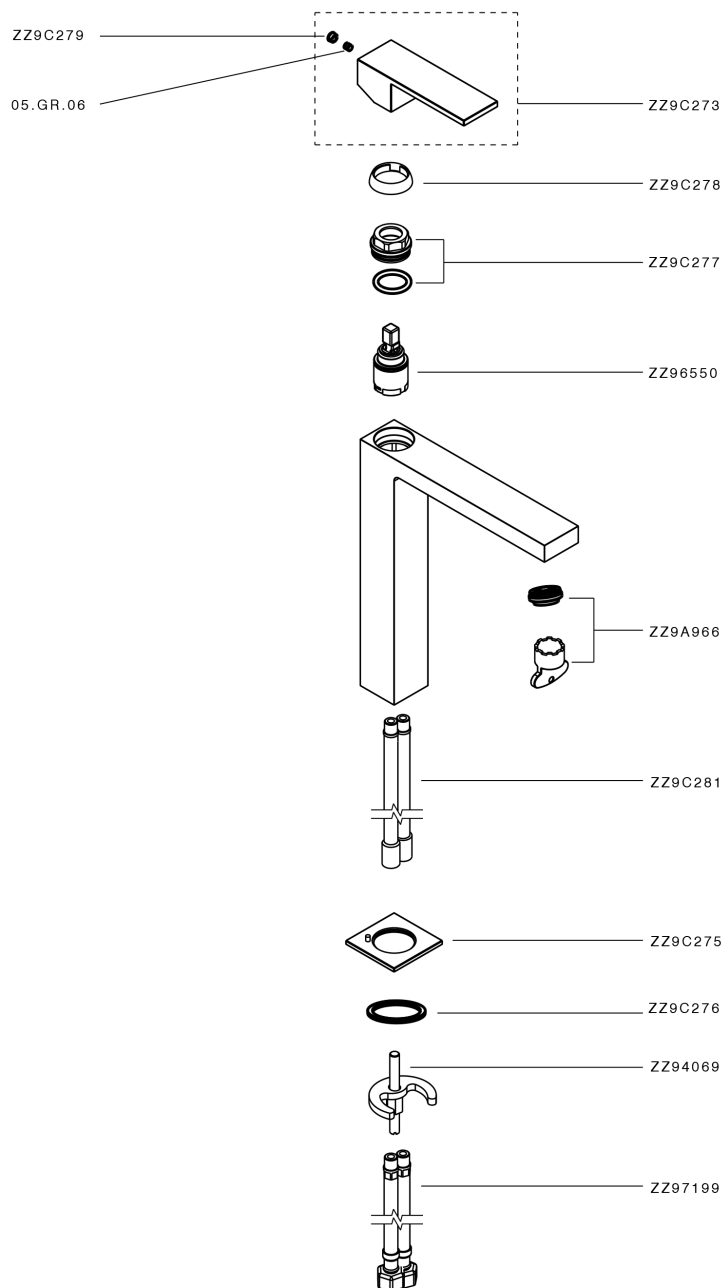

Lavabo monomando alto NUOVA EGO_NE003544

NE003544

<https://es.huberitalia.com/lavabo-monomando-alto-nuova-ego-ne003544>

2026-06-13