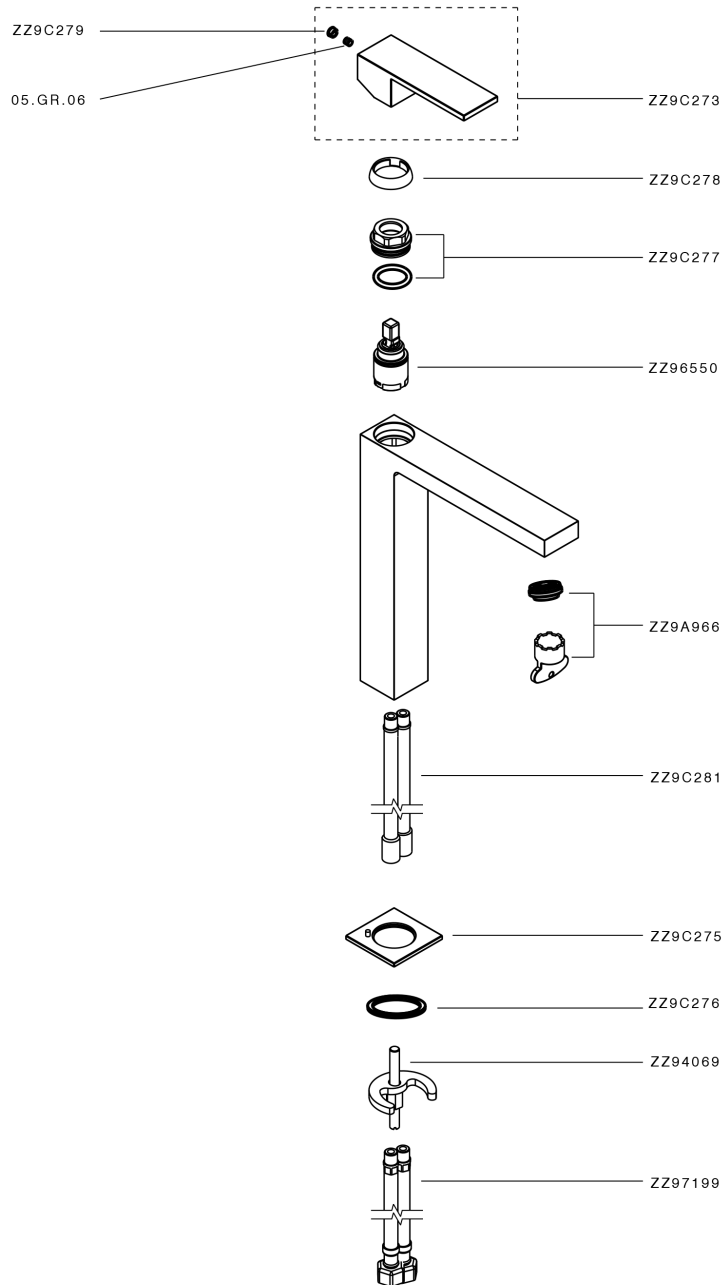

Lavabo monomando alto NUOVA EGO_NE003544

NE003544

<https://es.huberitalia.com/lavabo-monomando-alto-nuova-ego-ne003544>

2026-04-29