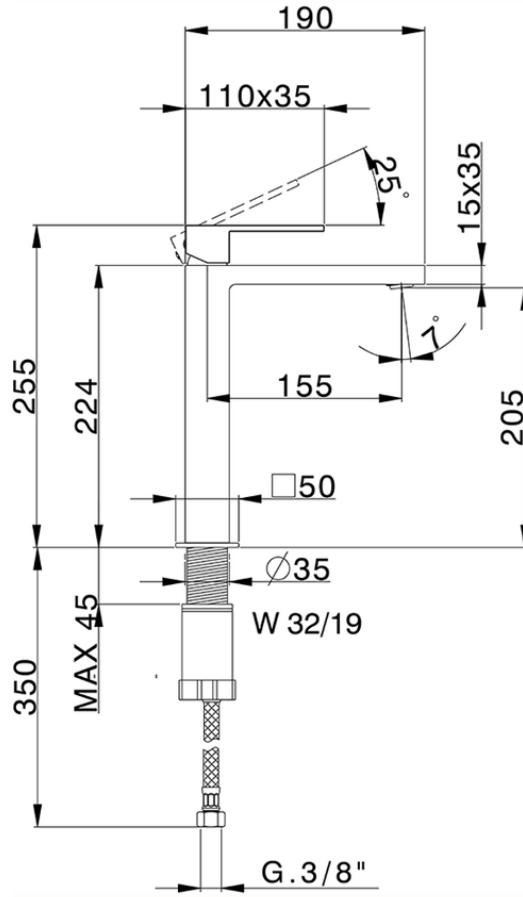

Lavabo monomando alto NUOVA EGO_NE003544

NE003544

<https://es.huberitalia.com/lavabo-monomando-alto-nuova-ego-ne003544>

2026-04-30