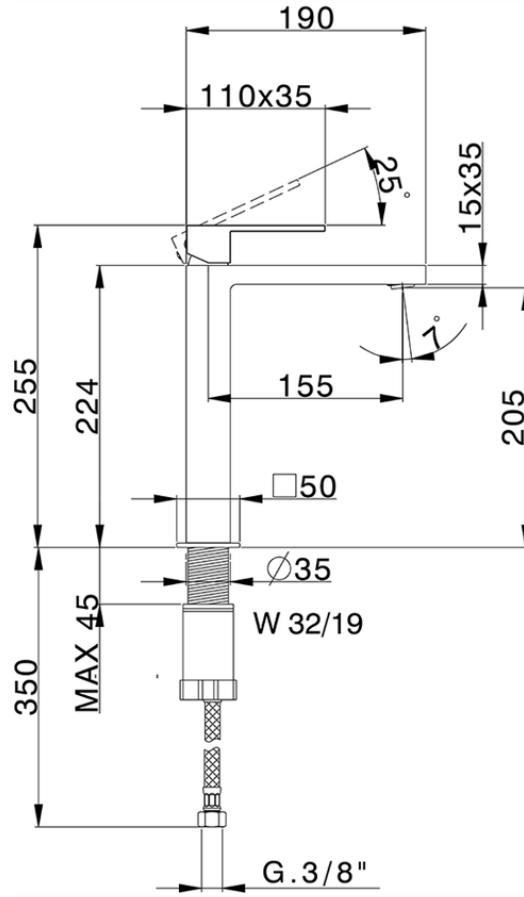

Lavabo monomando alto NUOVA EGO_NE003544

NE003544

<https://es.huberitalia.com/lavabo-monomando-alto-nuova-ego-ne003544>

2026-06-10