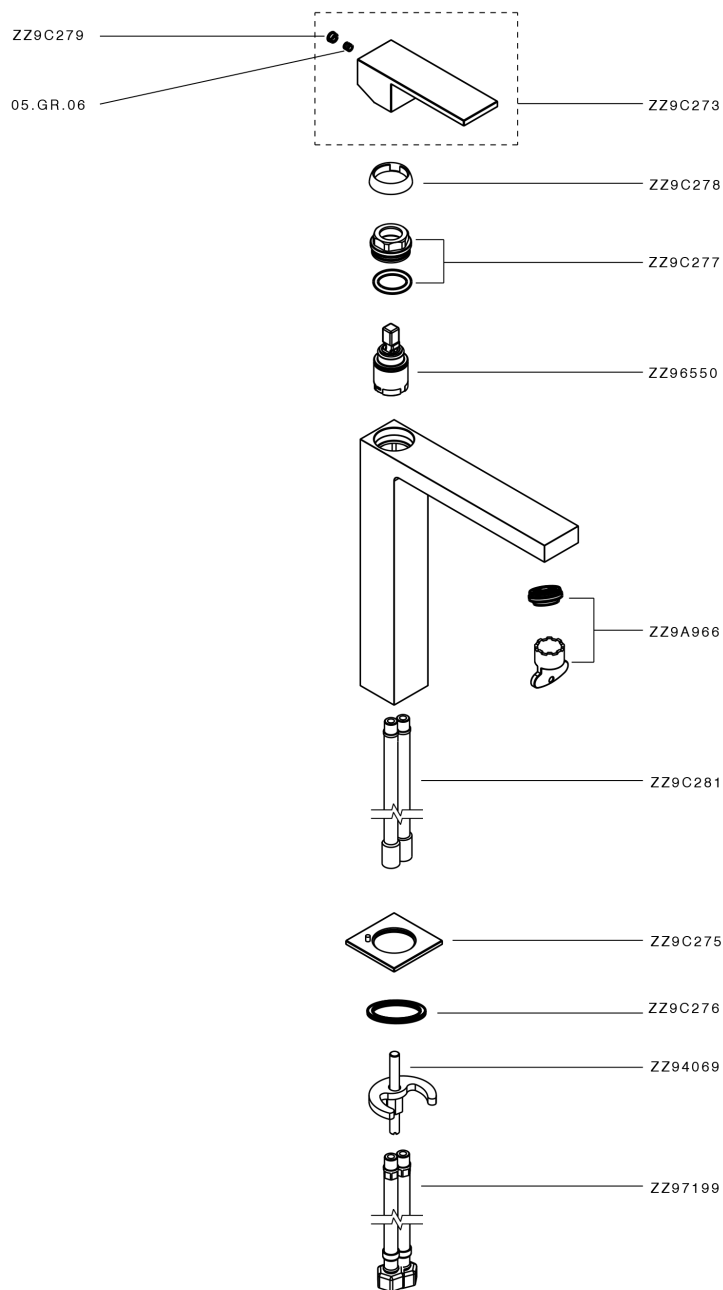

## Lavabo monomando alto NUOVA EGO\_NE003544

MODELO **NE003544**

Lavabo monomando alto, sin desagüe automático, latiguillos acero G.3/8"

### ACABADOS DISPONIBLES

-  **21** 21 Cromo
-  **2F** 2F Níquel Cepillado
-  **40** 40 Negro Mate
-  **4Q** 4Q Blanco Mate

### CARACTERÍSTICAS

Recambio Cartucho **ZZ96550000**

**Cartucho Monomando 25 mm**

## Lavabo monomando alto NUOVA EGO\_NE003544

NE003544

<https://es.huberitalia.com/lavabo-monomando-alto-nuova-ego-ne003544>

2026-05-20