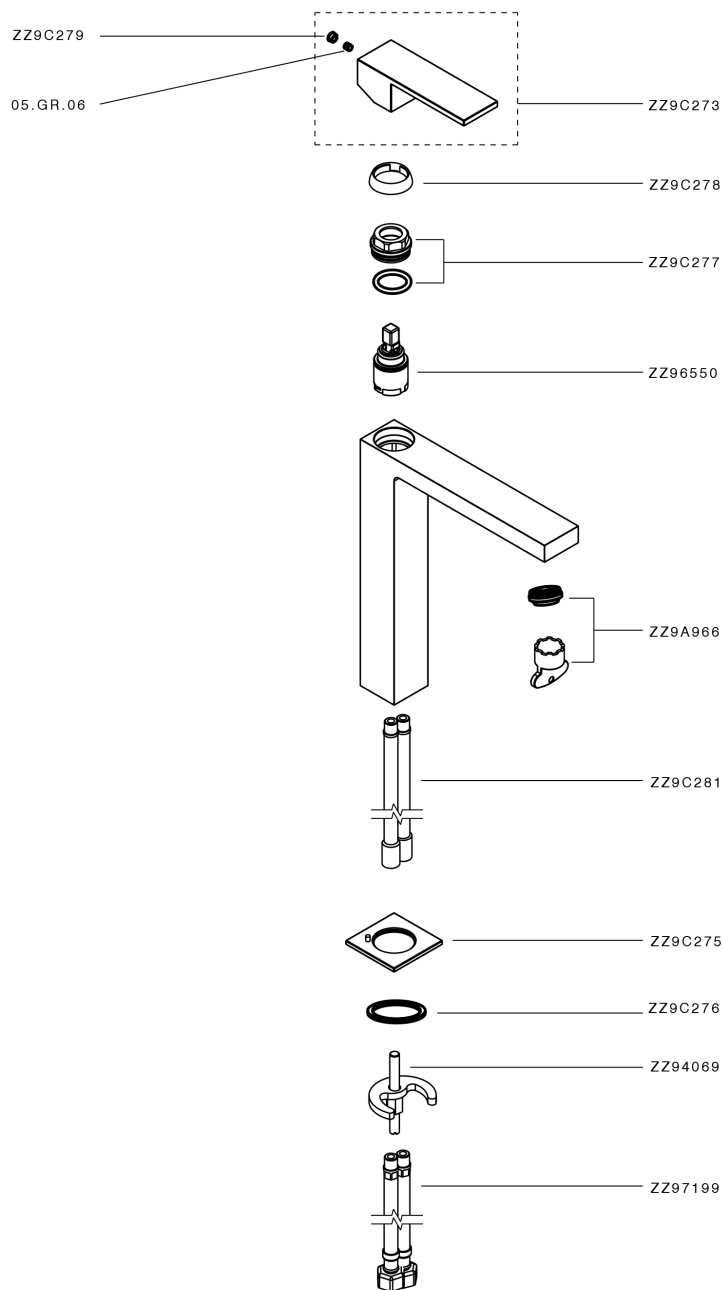

Lavabo monomando alto NUOVA EGO_NE003544

NE003544

<https://es.huberitalia.com/lavabo-monomando-alto-nuova-ego-ne003544>

2026-06-10