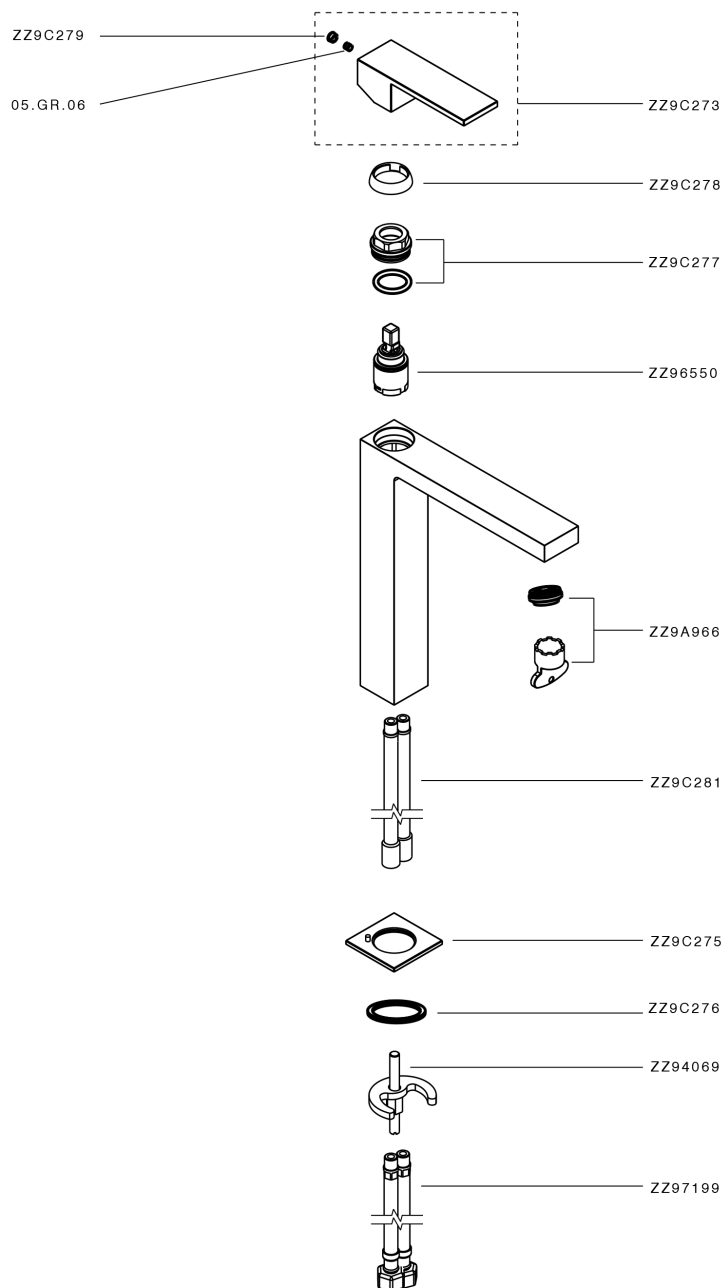

Lavabo monomando alto NUOVA EGO_NE003544

NE003544

<https://es.huberitalia.com/lavabo-monomando-alto-nuova-ego-ne003544>

2026-04-30