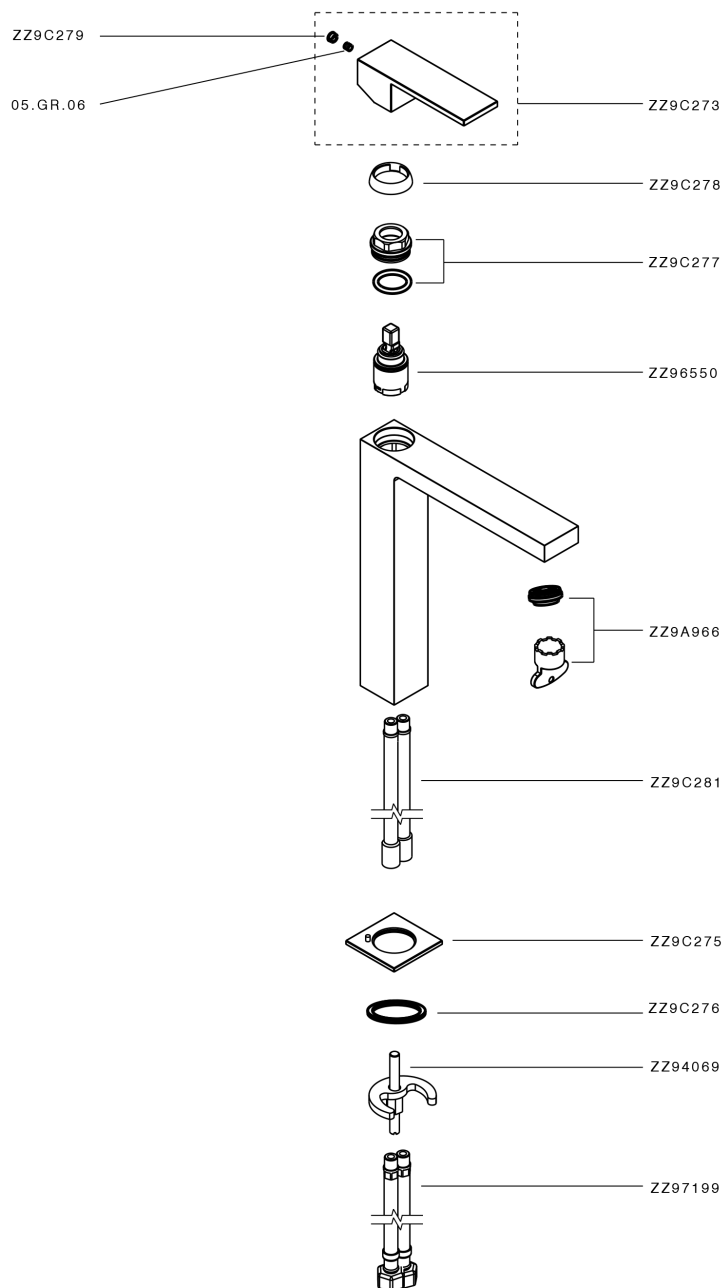

## Lavabo monomando alto NUOVA EGO\_NE003544

MODELO **NE003544**

Lavabo monomando alto, sin desagüe automático, latiguillos acero G.3/8"

### ACABADOS DISPONIBLES

-  **21** 21 Cromo
-  **2F** 2F Níquel Cepillado
-  **40** 40 Negro Mate
-  **4Q** 4Q Blanco Mate

### CARACTERÍSTICAS

Recambio Cartucho **ZZ96550000**

**Cartucho Monomando 25 mm**

## Lavabo monomando alto NUOVA EGO\_NE003544

NE003544

<https://es.huberitalia.com/lavabo-monomando-alto-nuova-ego-ne003544>

2026-04-30