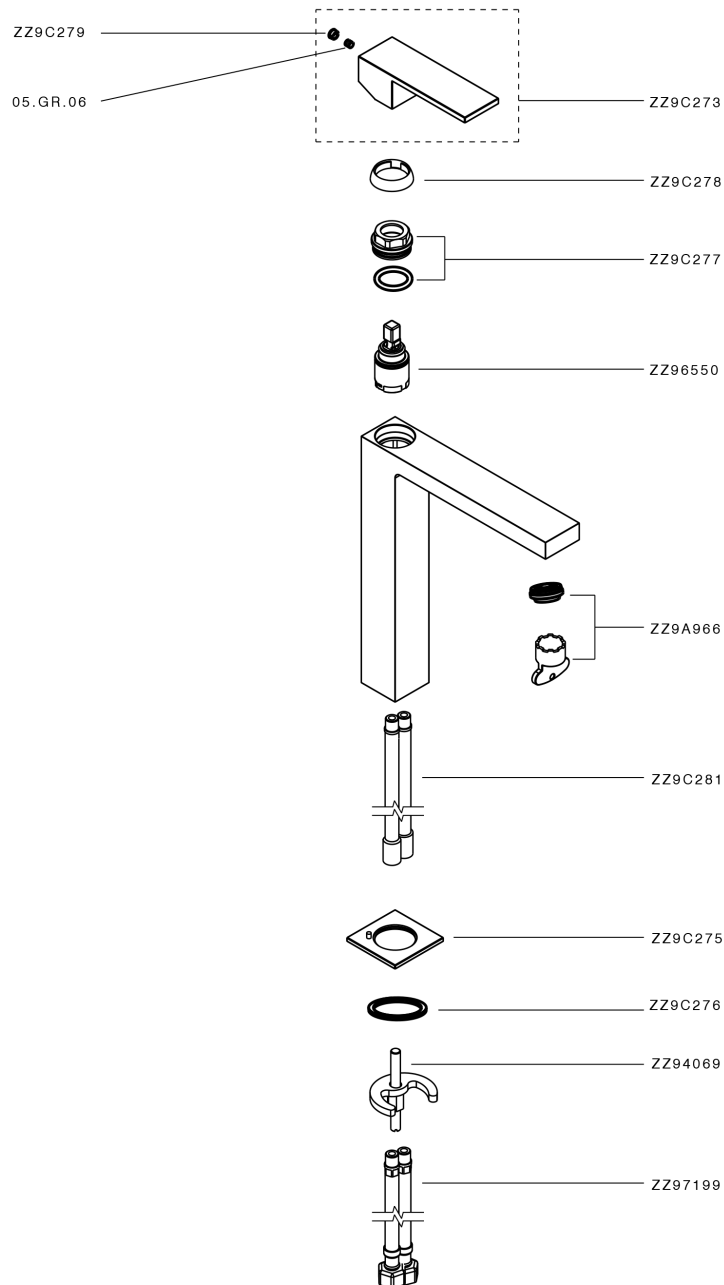

Lavabo monomando alto NUOVA EGO_NE003544

MODELO **NE003544**

Lavabo monomando alto, sin desagüe automático, latiguillos acero G.3/8"

ACABADOS DISPONIBLES

-  **21** 21 Cromo
-  **2F** 2F Níquel Cepillado
-  **40** 40 Negro Mate
-  **4Q** 4Q Blanco Mate

CARACTERÍSTICAS

Recambio Cartucho **ZZ96550000**

Cartucho Monomando 25 mm

Lavabo monomando alto NUOVA EGO_NE003544

NE003544

<https://es.huberitalia.com/lavabo-monomando-alto-nuova-ego-ne003544>

2026-06-14