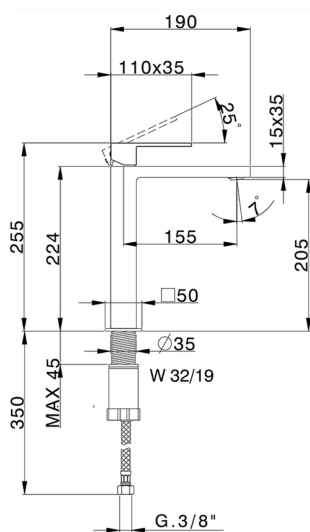

Lavabo monomando alto NUOVA EGO_NE003544

MODELO **NE003544**

Lavabo monomando alto, sin desagüe automático, latiguillos acero G.3/8"

ACABADOS DISPONIBLES

-  **21** 21 Cromo
-  **2F** 2F Níquel Cepillado
-  **40** 40 Negro Mate
-  **4Q** 4Q Blanco Mate

CARACTERÍSTICAS

Recambio Cartucho **ZZ96550000**

Cartucho Monomando 25 mm

Lavabo monomando alto NUOVA EGO_NE003544

NE003544

<https://es.huberitalia.com/lavabo-monomando-alto-nuova-ego-ne003544>

2026-06-14