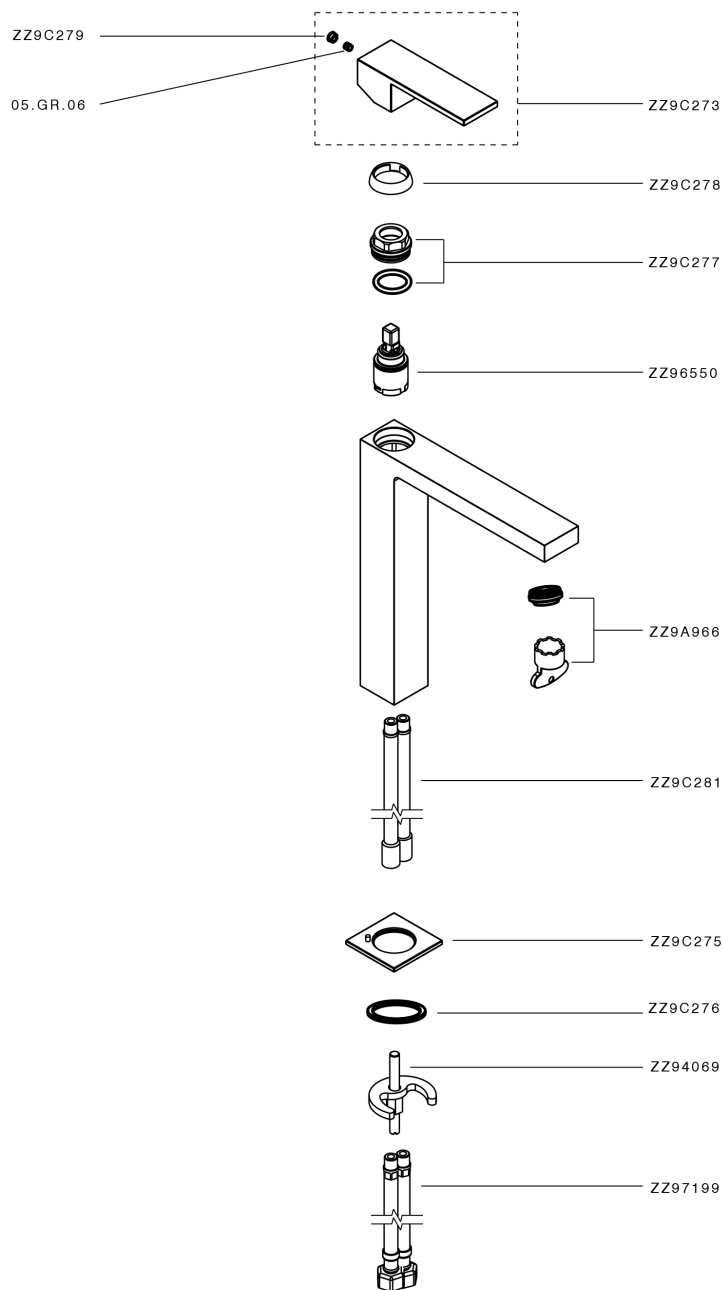

Lavabo monomando alto NUOVA EGO_NE003544

NE003544

<https://es.huberitalia.com/lavabo-monomando-alto-nuova-ego-ne003544>

2026-05-20