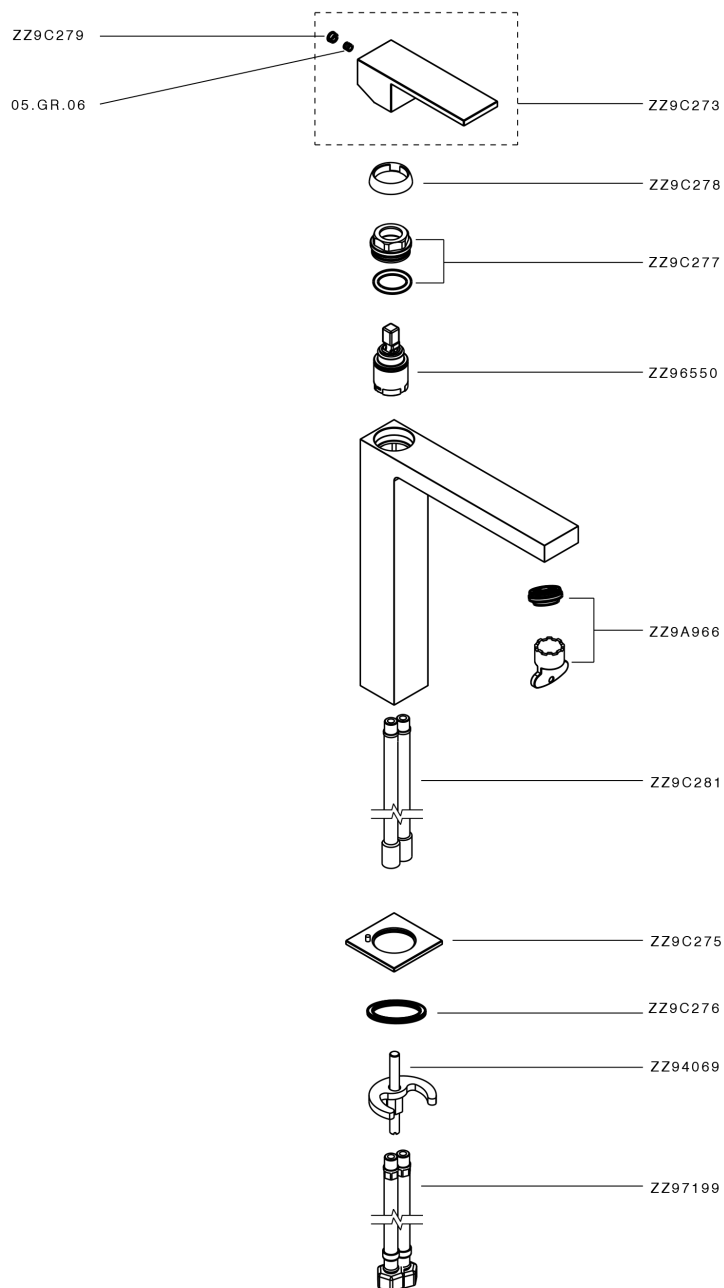

## Lavabo monomando alto NUOVA EGO\_NE003544

NE003544

<https://es.huberitalia.com/lavabo-monomando-alto-nuova-ego-ne003544>

2026-04-30