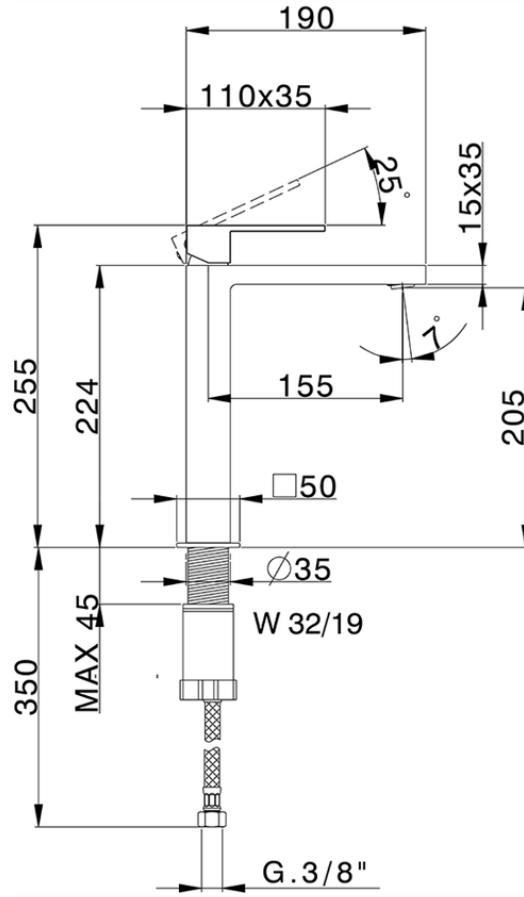

Lavabo monomando alto NUOVA EGO_NE003544

NE003544

<https://es.huberitalia.com/lavabo-monomando-alto-nuova-ego-ne003544>

2026-05-20