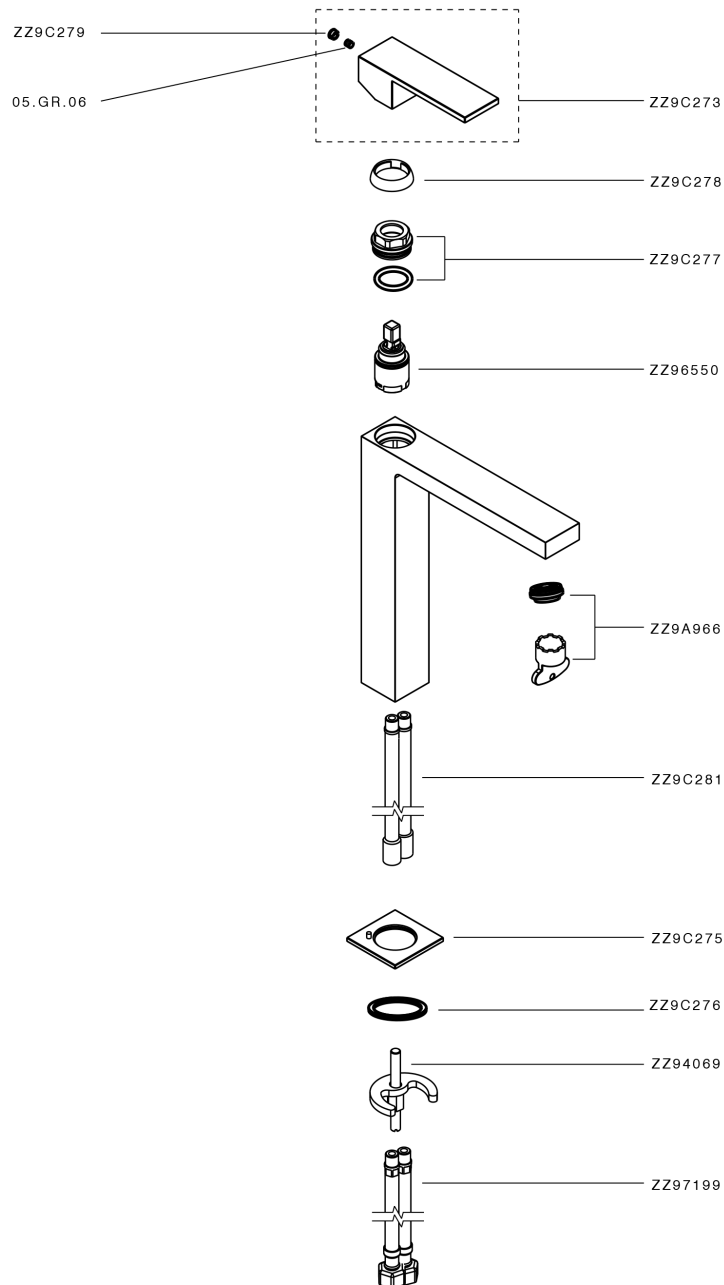

## Lavabo monomando alto NUOVA EGO\_NE003544

MODELO **NE003544**

Lavabo monomando alto, sin desagüe automático, latiguillos acero G.3/8"

### ACABADOS DISPONIBLES

-  **21** 21 Cromo
-  **2F** 2F Níquel Cepillado
-  **40** 40 Negro Mate
-  **4Q** 4Q Blanco Mate

### CARACTERÍSTICAS

Recambio Cartucho **ZZ96550000**

**Cartucho Monomando 25 mm**

## Lavabo monomando alto NUOVA EGO\_NE003544

NE003544

<https://es.huberitalia.com/lavabo-monomando-alto-nuova-ego-ne003544>

2026-06-15