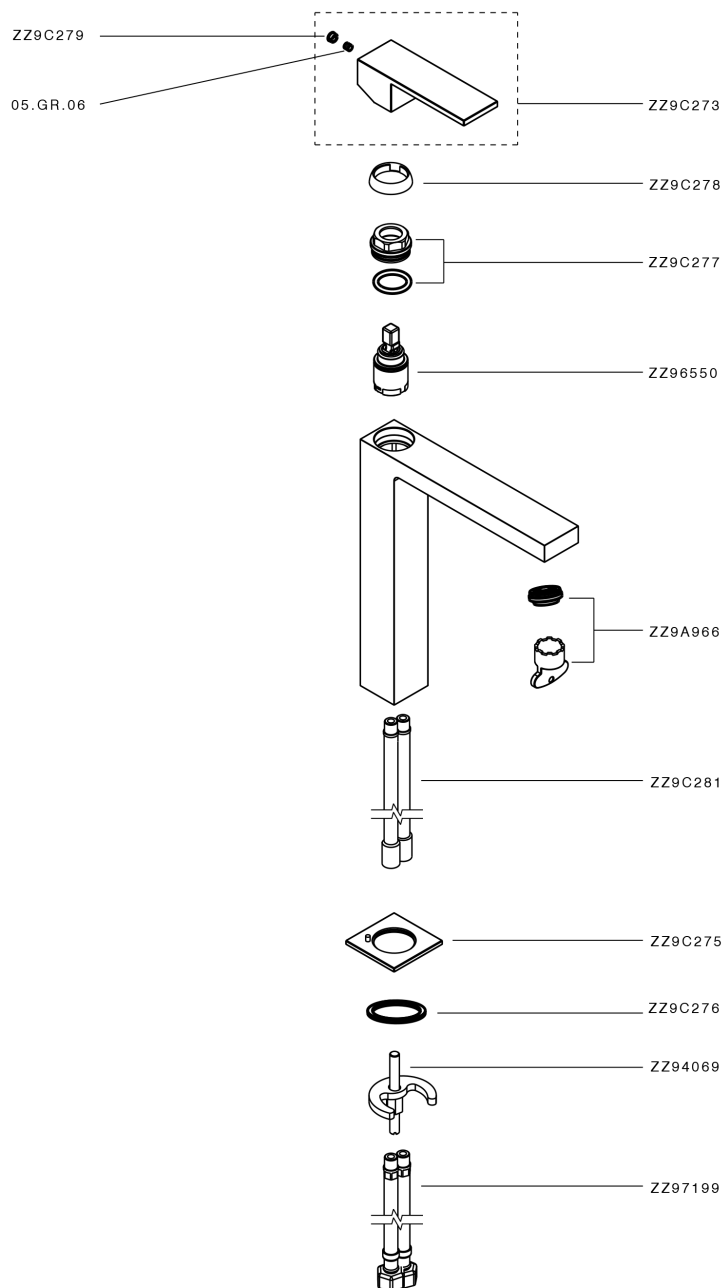

Lavabo monomando alto NUOVA EGO_NE003544

MODELO **NE003544**

Lavabo monomando alto, sin desagüe automático, latiguillos acero G.3/8"

ACABADOS DISPONIBLES

-  **21** 21 Cromo
-  **2F** 2F Níquel Cepillado
-  **40** 40 Negro Mate
-  **4Q** 4Q Blanco Mate

CARACTERÍSTICAS

Recambio Cartucho **ZZ96550000**

Cartucho Monomando 25 mm

Lavabo monomando alto NUOVA EGO_NE003544

NE003544

<https://es.huberitalia.com/lavabo-monomando-alto-nuova-ego-ne003544>

2026-04-30