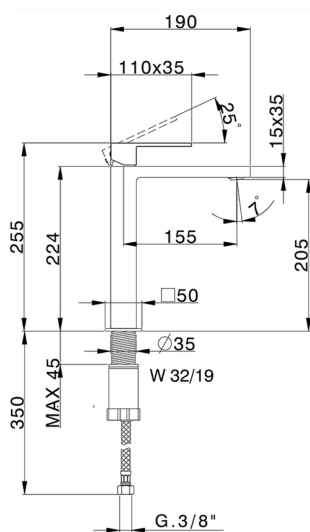

Lavabo monomando alto NUOVA EGO_NE003544

MODELO **NE003544**

Lavabo monomando alto, sin desagüe automático, latiguillos acero G.3/8"

ACABADOS DISPONIBLES

-  **21** 21 Cromo
-  **2F** 2F Níquel Cepillado
-  **40** 40 Negro Mate
-  **4Q** 4Q Blanco Mate

CARACTERÍSTICAS

Recambio Cartucho **ZZ96550000**

Cartucho Monomando 25 mm

Lavabo monomando alto NUOVA EGO_NE003544

NE003544

<https://es.huberitalia.com/lavabo-monomando-alto-nuova-ego-ne003544>

2026-04-30