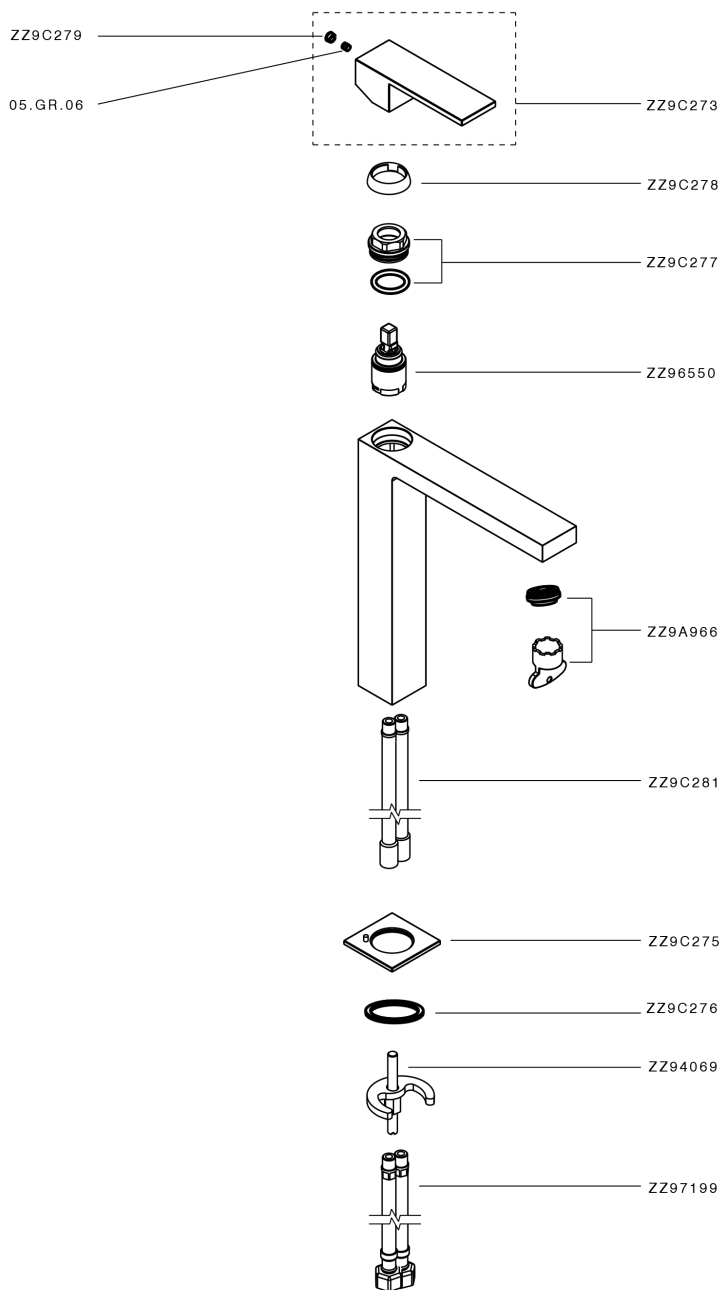

## Lavabo monomando alto NUOVA EGO\_NE003544

NE003544

<https://es.huberitalia.com/lavabo-monomando-alto-nuova-ego-ne003544>

2026-06-15