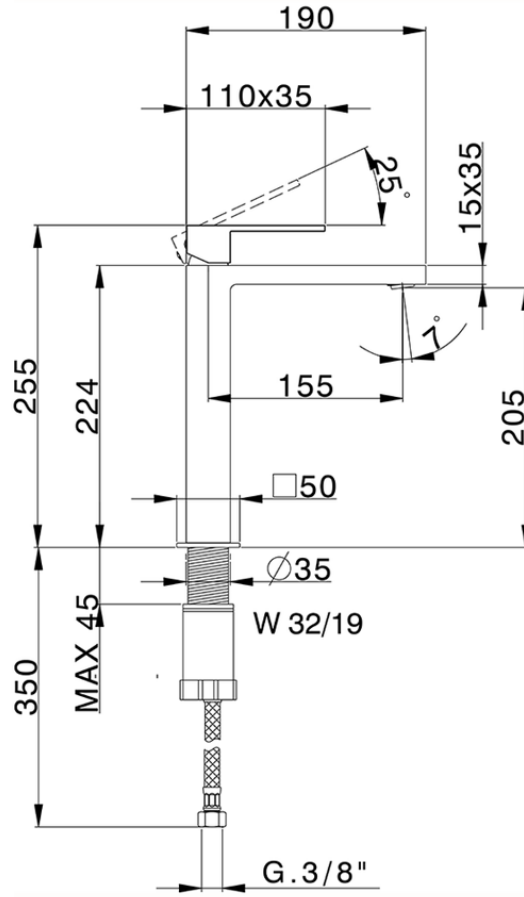

Lavabo monomando alto NUOVA EGO_NE003544

NE003544

<https://es.huberitalia.com/lavabo-monomando-alto-nuova-ego-ne003544>

2026-06-15