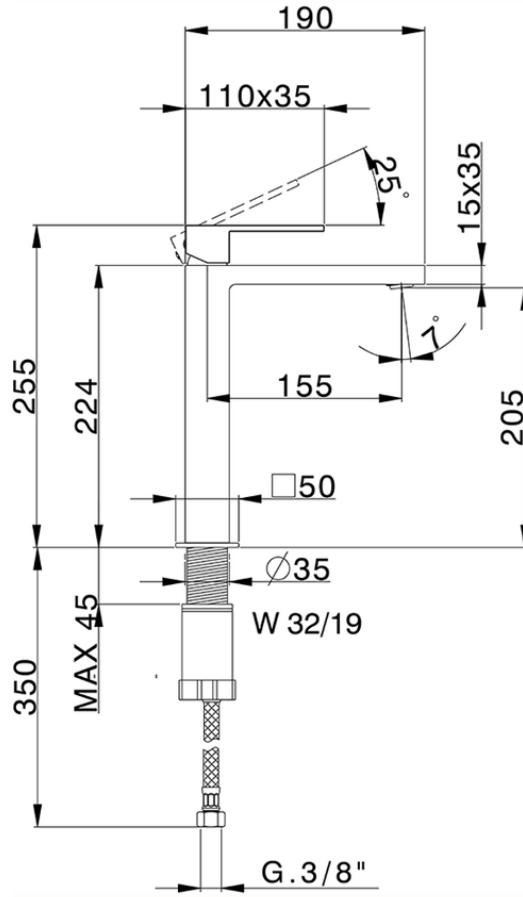

Lavabo monomando alto NUOVA EGO\_NE003544

NE003544

<https://es.huberitalia.com/lavabo-monomando-alto-nuova-ego-ne003544>

2026-05-20