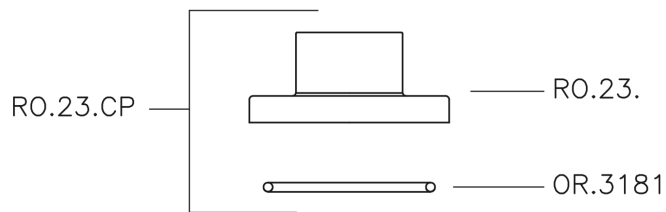

Llave de paso empotrada SUITE_SU000310

MODELO **SU000310**

Llave de paso empotrada, salida 1/2" F

ACABADOS DISPONIBLES

-  **21** 21 Cromo
-  **40** 40 Negro Mate
-  **2F** 2F Níquel Cepillado
-  **2W** 2W Oro Cepillado

CARACTERÍSTICAS

Instalación **Empotrado**

Llave de paso empotrada SUITE_SU000310

SU000310

<https://es.huberitalia.com/lave-de-paso-empotrada-suite-su000310>

2026-06-27