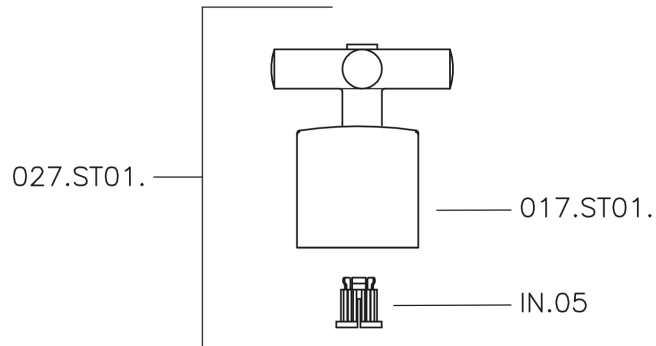

Llave de paso empotrada SUITE_SU000310

MODELO **SU000310**

Llave de paso empotrada, salida 1/2" F

ACABADOS DISPONIBLES

-  **21** 21 Cromo
-  **40** 40 Negro Mate
-  **2F** 2F Níquel Cepillado
-  **2W** 2W Oro Cepillado

CARACTERÍSTICAS

Instalación **Empotrado**

Llave de paso empotrada SUITE_SU000310

SU000310

<https://es.huberitalia.com/lave-de-paso-empotrada-suite-su000310>

2026-06-27