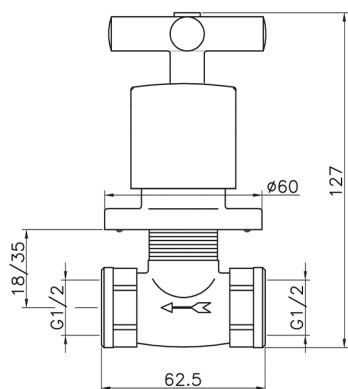

Llave de paso empotrada SUITE_SU000310

MODELO **SU000310**

Llave de paso empotrada, salida 1/2" F

ACABADOS DISPONIBLES

-  **21** 21 Cromo
-  **40** 40 Negro Mate
-  **2F** 2F Níquel Cepillado
-  **2W** 2W Oro Cepillado

CARACTERÍSTICAS

Instalación **Empotrado**

Llave de paso empotrada SUITE_SU000310

SU000310

<https://es.huberitalia.com/lave-de-paso-empotrada-suite-su000310>

2026-06-14