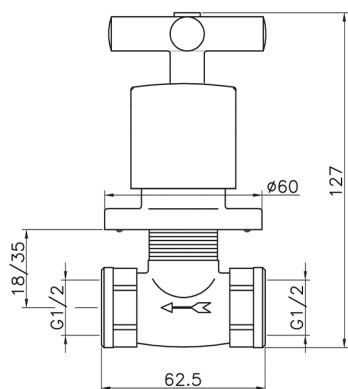

Llave de paso empotrada SUITE_SU000310

MODELO **SU000310**

Llave de paso empotrada, salida 1/2" F

ACABADOS DISPONIBLES

-  **21** 21 Cromo
-  **40** 40 Negro Mate
-  **2F** 2F Níquel Cepillado
-  **2W** 2W Oro Cepillado

CARACTERÍSTICAS

Instalación **Empotrado**

Llave de paso empotrada SUITE_SU000310

SU000310

<https://es.huberitalia.com/lave-de-paso-empotrada-suite-su000310>

2026-06-27