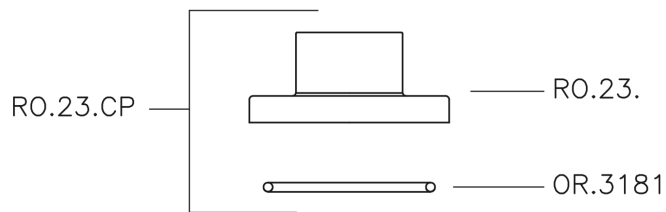

Llave de paso empotrada SUITE_SU000310

MODELO **SU000310**

Llave de paso empotrada, salida 1/2" F

ACABADOS DISPONIBLES

-  **21** 21 Cromo
-  **40** 40 Negro Mate
-  **2F** 2F Níquel Cepillado
-  **2W** 2W Oro Cepillado

CARACTERÍSTICAS

Instalación **Empotrado**

Llave de paso empotrada SUITE_SU000310

SU000310

<https://es.huberitalia.com/lave-de-paso-empotrada-suite-su000310>

2026-06-14