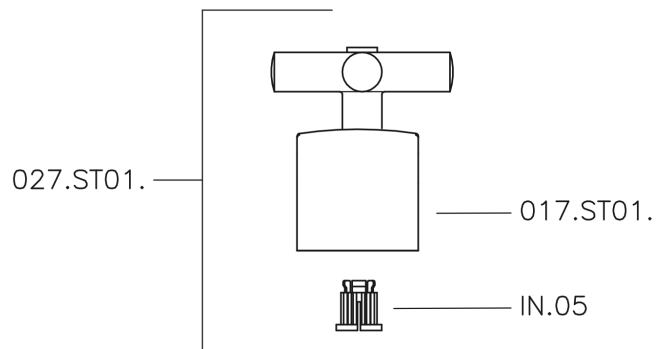

Llave de paso empotrada SUITE_SU000310

MODELO **SU000310**

Llave de paso empotrada, salida 1/2" F

ACABADOS DISPONIBLES

-  **21** 21 Cromo
-  **40** 40 Negro Mate
-  **2F** 2F Níquel Cepillado
-  **2W** 2W Oro Cepillado

CARACTERÍSTICAS

Instalación **Empotrado**

Llave de paso empotrada SUITE_SU000310

SU000310

<https://es.huberitalia.com/lave-de-paso-empotrada-suite-su000310>

2026-06-14