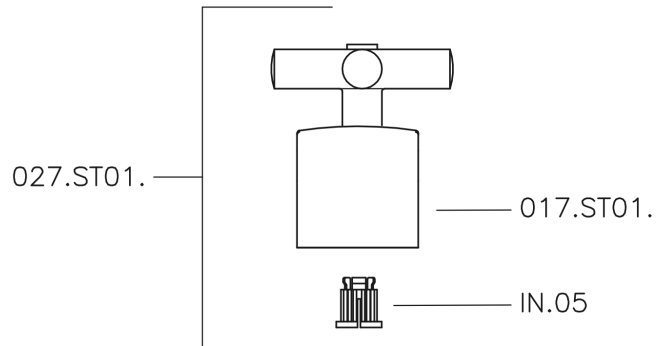

Llave de paso empotrada SUITE_SU000310

SU000310

<https://es.huberitalia.com/lave-de-paso-empotrada-suite-su000310>

2026-04-30