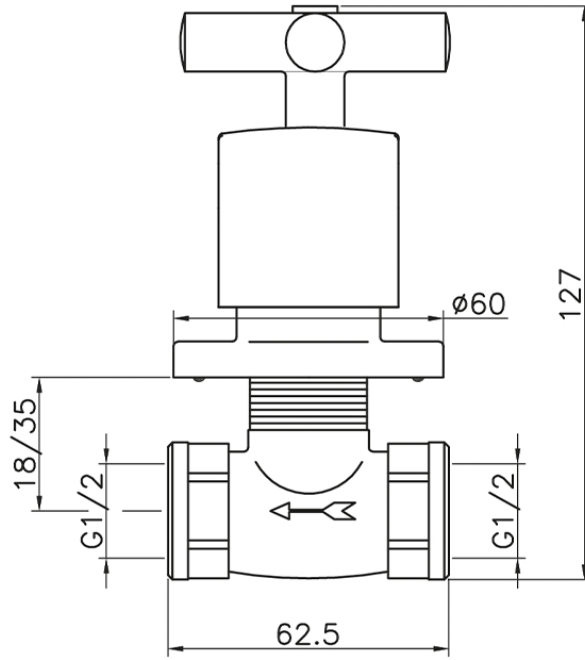

Llave de paso empotrada SUITE_SU000310

SU000310

<https://es.huberitalia.com/lave-de-paso-empotrada-suite-su000310>

2026-06-16