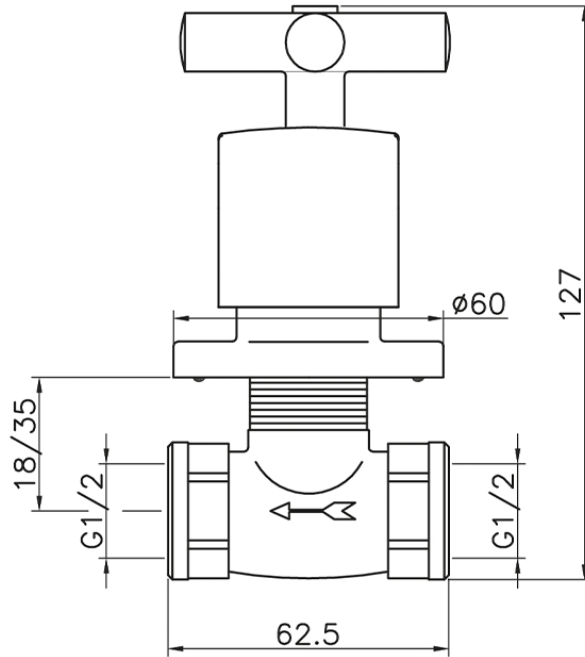

## Llave de paso empotrada SUITE\_SU000310

SU000310

<https://es.huberitalia.com/lave-de-paso-empotrada-suite-su000310>

2026-06-15