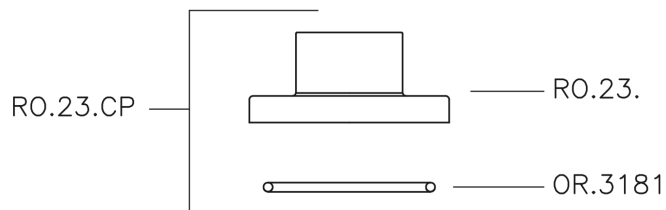

Llave de paso empotrada SUITE_SU000310

MODELO **SU000310**

Llave de paso empotrada, salida 1/2" F

ACABADOS DISPONIBLES

-  **21** 21 Cromo
-  **40** 40 Negro Mate
-  **2F** 2F Níquel Cepillado
-  **2W** 2W Oro Cepillado

CARACTERÍSTICAS

Instalación **Empotrado**

Llave de paso empotrada SUITE_SU000310

SU000310

<https://es.huberitalia.com/lave-de-paso-empotrada-suite-su000310>

2026-04-29