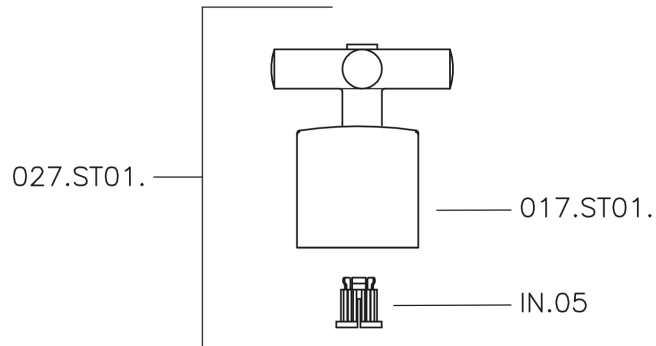

Llave de paso empotrada SUITE_SU000310

MODELO **SU000310**

Llave de paso empotrada, salida 1/2" F

ACABADOS DISPONIBLES

-  **21** 21 Cromo
-  **40** 40 Negro Mate
-  **2F** 2F Níquel Cepillado
-  **2W** 2W Oro Cepillado

CARACTERÍSTICAS

Instalación **Empotrado**

Llave de paso empotrada SUITE_SU000310

SU000310

<https://es.huberitalia.com/lave-de-paso-empotrada-suite-su000310>

2026-06-15