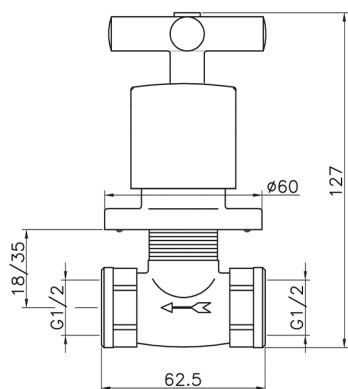

Llave de paso empotrada SUITE_SU000310

MODELO **SU000310**

Llave de paso empotrada, salida 1/2" F

ACABADOS DISPONIBLES

-  **21** 21 Cromo
-  **40** 40 Negro Mate
-  **2F** 2F Níquel Cepillado
-  **2W** 2W Oro Cepillado

CARACTERÍSTICAS

Instalación **Empotrado**

Llave de paso empotrada SUITE_SU000310

SU000310

<https://es.huberitalia.com/lave-de-paso-empotrada-suite-su000310>

2026-06-15