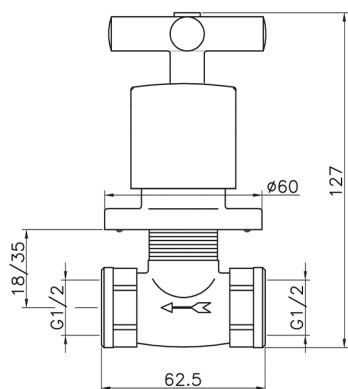

Llave de paso empotrada SUITE_SU000310

MODELO **SU000310**

Llave de paso empotrada, salida 1/2" F

ACABADOS DISPONIBLES

-  **21** 21 Cromo
-  **40** 40 Negro Mate
-  **2F** 2F Níquel Cepillado
-  **2W** 2W Oro Cepillado

CARACTERÍSTICAS

Instalación **Empotrado**

Llave de paso empotrada SUITE_SU000310

SU000310

<https://es.huberitalia.com/lave-de-paso-empotrada-suite-su000310>

2026-04-29