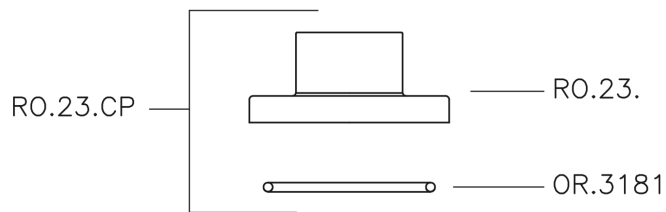

Llave de paso empotrada SUITE_SU000310

MODELO **SU000310**

Llave de paso empotrada, salida 1/2" F

ACABADOS DISPONIBLES

-  **21** 21 Cromo
-  **40** 40 Negro Mate
-  **2F** 2F Níquel Cepillado
-  **2W** 2W Oro Cepillado

CARACTERÍSTICAS

Instalación **Empotrado**

Llave de paso empotrada SUITE_SU000310

SU000310

<https://es.huberitalia.com/lave-de-paso-empotrada-suite-su000310>

2026-06-15