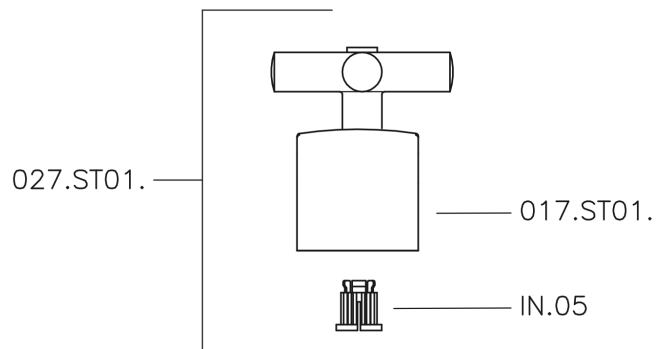

Llave de paso empotrada SUITE_SU000310

MODELO **SU000310**

Llave de paso empotrada, salida 1/2" F

ACABADOS DISPONIBLES

-  **21** 21 Cromo
-  **40** 40 Negro Mate
-  **2F** 2F Níquel Cepillado
-  **2W** 2W Oro Cepillado

CARACTERÍSTICAS

Instalación **Empotrado**

Llave de paso empotrada SUITE_SU000310

SU000310

<https://es.huberitalia.com/lave-de-paso-empotrada-suite-su000310>

2026-04-29