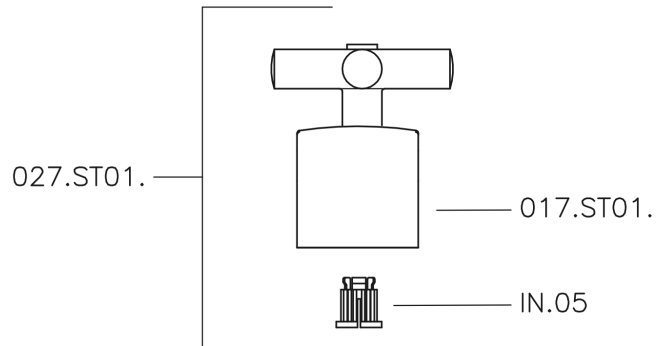

Llave de paso empotrada SUITE_SU000310

SU000310

<https://es.huberitalia.com/lave-de-paso-empotrada-suite-su000310>

2026-06-15