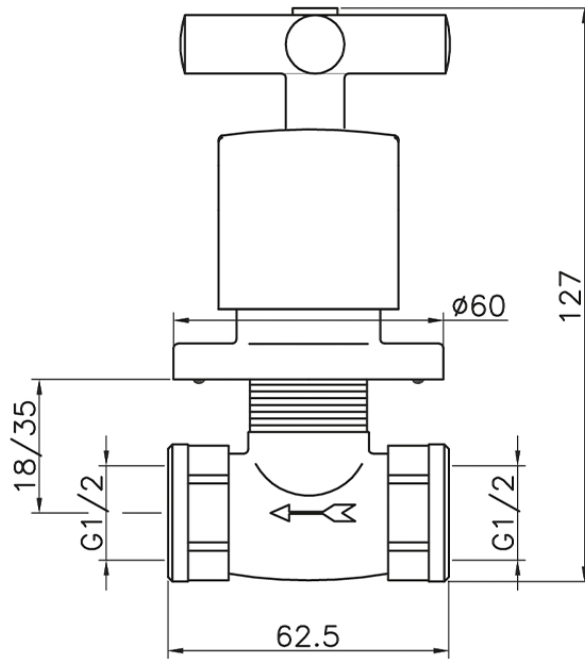

Llave de paso empotrada SUITE_SU000310

SU000310

<https://es.huberitalia.com/lave-de-paso-empotrada-suite-su000310>

2026-05-20