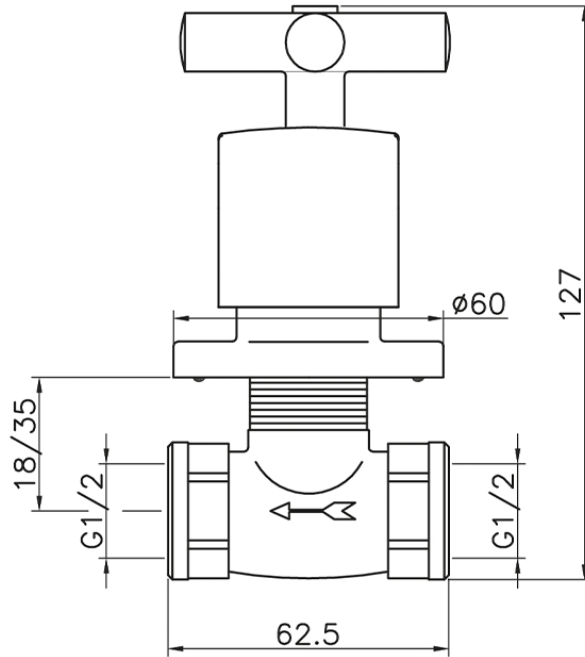

Llave de paso empotrada SUITE_SU000310

SU000310

<https://es.huberitalia.com/lave-de-paso-empotrada-suite-su000310>

2026-04-30