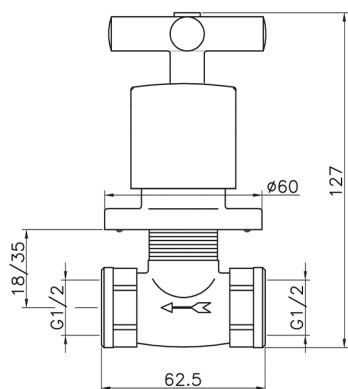

Llave de paso empotrada SUITE_SU000310

MODELO **SU000310**

Llave de paso empotrada, salida 1/2" F

ACABADOS DISPONIBLES

-  **21** 21 Cromo
-  **40** 40 Negro Mate
-  **2F** 2F Níquel Cepillado
-  **2W** 2W Oro Cepillado

CARACTERÍSTICAS

Instalación **Empotrado**

Llave de paso empotrada SUITE_SU000310

SU000310

<https://es.huberitalia.com/lave-de-paso-empotrada-suite-su000310>

2026-06-23