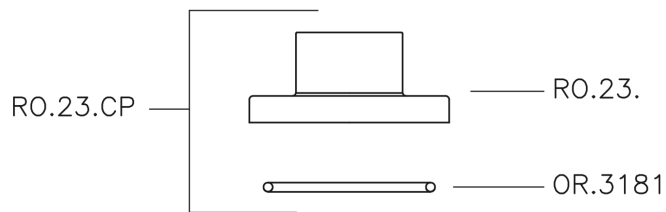

Llave de paso empotrada SUITE_SU000310

MODELO **SU000310**

Llave de paso empotrada, salida 1/2" F

ACABADOS DISPONIBLES

-  **21** 21 Cromo
-  **40** 40 Negro Mate
-  **2F** 2F Níquel Cepillado
-  **2W** 2W Oro Cepillado

CARACTERÍSTICAS

Instalación **Empotrado**

Llave de paso empotrada SUITE_SU000310

SU000310

<https://es.huberitalia.com/lave-de-paso-empotrada-suite-su000310>

2026-06-23