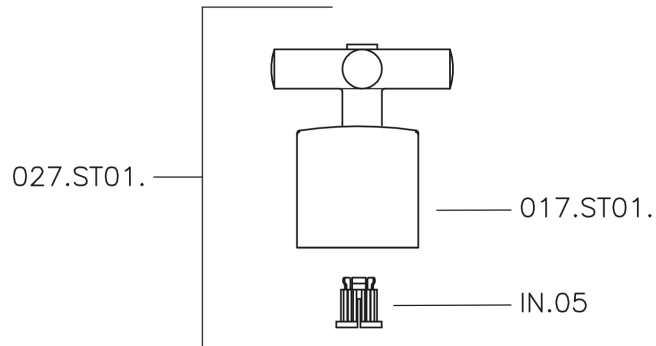

Llave de paso empotrada SUITE_SU000310

MODELO **SU000310**

Llave de paso empotrada, salida 1/2" F

ACABADOS DISPONIBLES

-  **21** 21 Cromo
-  **40** 40 Negro Mate
-  **2F** 2F Níquel Cepillado
-  **2W** 2W Oro Cepillado

CARACTERÍSTICAS

Instalación **Empotrado**

Llave de paso empotrada SUITE_SU000310

SU000310

<https://es.huberitalia.com/lave-de-paso-empotrada-suite-su000310>

2026-06-23