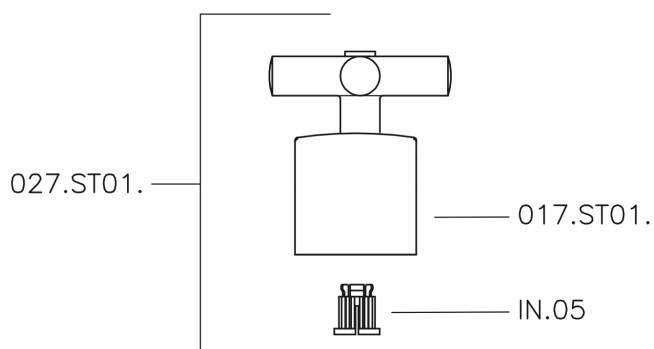

Llave de paso empotrada SUITE_SU000310

SU000310

<https://es.huberitalia.com/lave-de-paso-empotrada-suite-su000310>

2026-04-29