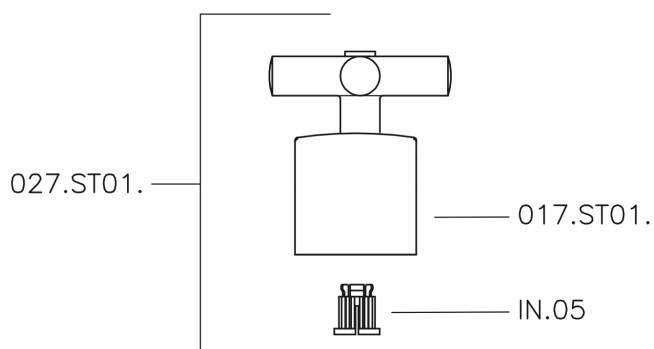

Llave de paso empotrada SUITE_SU000310

SU000310

<https://es.huberitalia.com/lave-de-paso-empotrada-suite-su000310>

2026-06-13