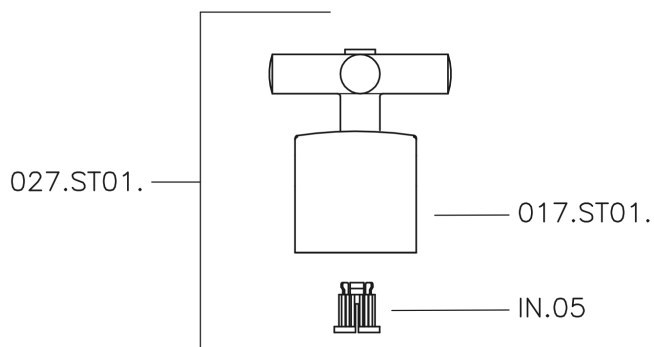

Llave de paso empotrada SUITE_SU000310

SU000310

<https://es.huberitalia.com/lave-de-paso-empotrada-suite-su000310>

2026-02-04