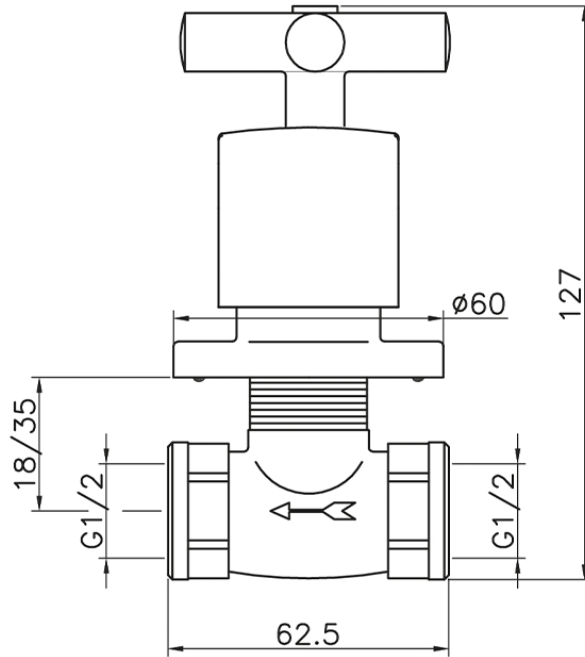

Llave de paso empotrada SUITE_SU000310

SU000310

<https://es.huberitalia.com/llave-de-paso-empotrada-suite-su000310>

2026-04-30