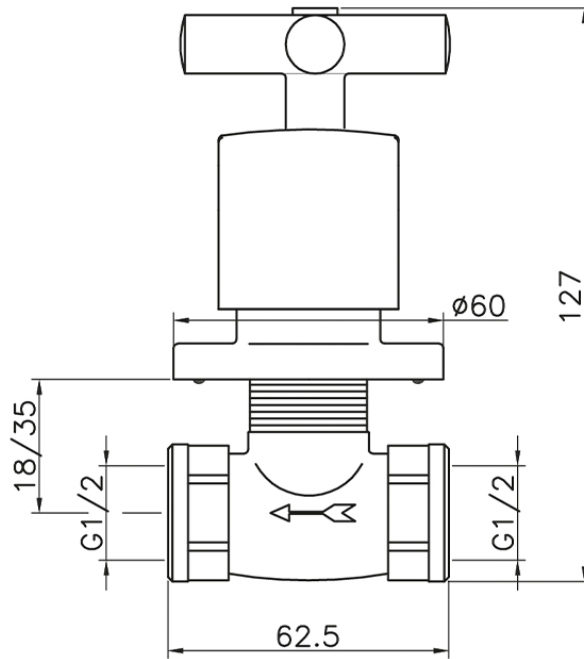

Llave de paso empotrada SUITE_SU000310

SU000310

<https://es.huberitalia.com/llave-de-paso-empotrada-suite-su000310>

2026-05-20