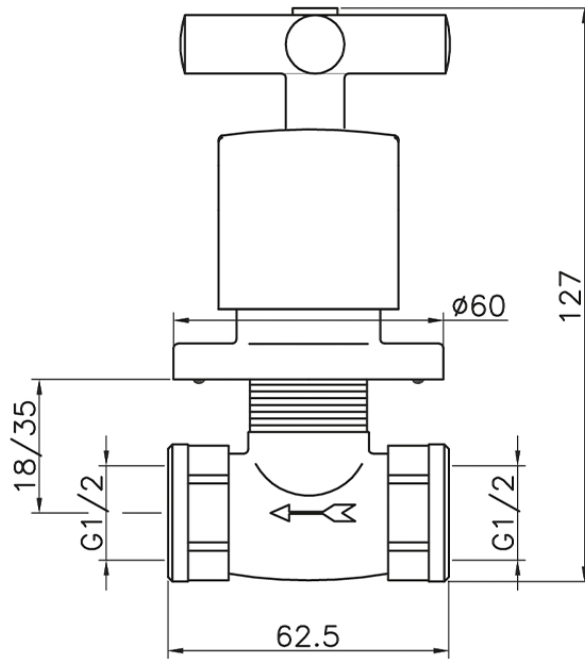

## Llave de paso empotrada SUITE\_SU000310

SU000310

<https://es.huberitalia.com/lave-de-paso-empotrada-suite-su000310>

2026-06-10