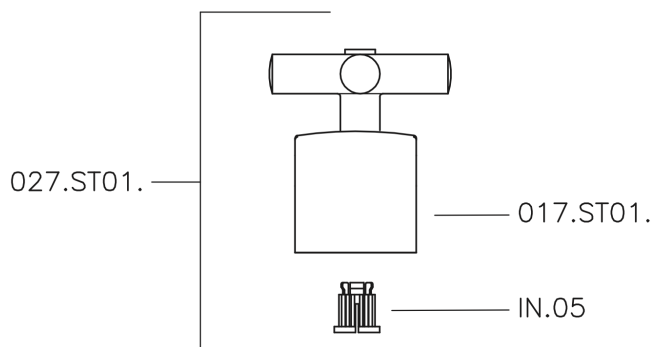

Llave de paso empotrada SUITE_SU000310

MODELO **SU000310**

Llave de paso empotrada, salida 1/2" F

ACABADOS DISPONIBLES

-  **21** 21 Cromo
-  **40** 40 Negro Mate
-  **2F** 2F Níquel Cepillado
-  **2W** 2W Oro Cepillado

CARACTERÍSTICAS

Instalación **Empotrado**

Llave de paso empotrada SUITE_SU000310

SU000310

<https://es.huberitalia.com/lave-de-paso-empotrada-suite-su000310>

2026-06-13