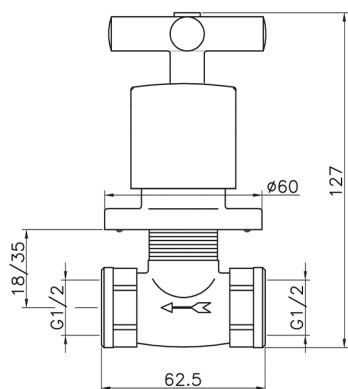

Llave de paso empotrada SUITE_SU000310

MODELO **SU000310**

Llave de paso empotrada, salida 1/2" F

ACABADOS DISPONIBLES

-  **21** 21 Cromo
-  **40** 40 Negro Mate
-  **2F** 2F Níquel Cepillado
-  **2W** 2W Oro Cepillado

CARACTERÍSTICAS

Instalación **Empotrado**

Llave de paso empotrada SUITE_SU000310

SU000310

<https://es.huberitalia.com/lave-de-paso-empotrada-suite-su000310>

2026-06-13