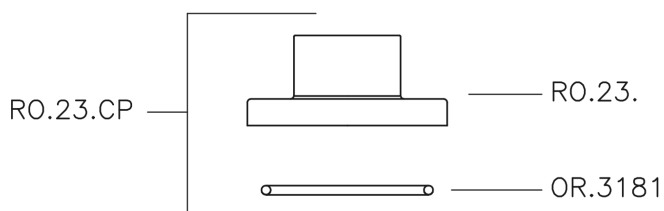

Llave de paso empotrada SUITE_SU000310

MODELO **SU000310**

Llave de paso empotrada, salida 1/2" F

ACABADOS DISPONIBLES

-  **21** 21 Cromo
-  **40** 40 Negro Mate
-  **2F** 2F Níquel Cepillado
-  **2W** 2W Oro Cepillado

CARACTERÍSTICAS

Instalación **Empotrado**

Llave de paso empotrada SUITE_SU000310

SU000310

<https://es.huberitalia.com/lave-de-paso-empotrada-suite-su000310>

2026-06-13