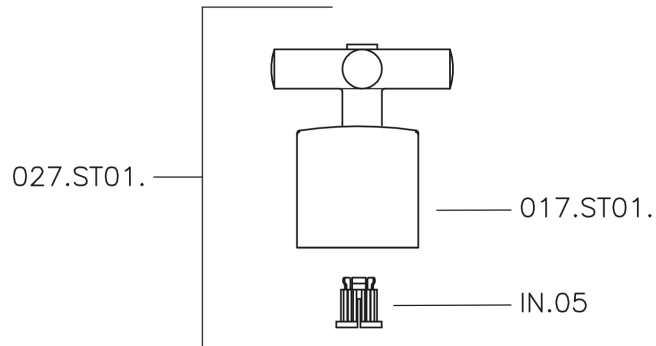

Llave de paso empotrada SUITE_SU000310

MODELO **SU000310**

Llave de paso empotrada, salida 1/2" F

ACABADOS DISPONIBLES

-  **21** 21 Cromo
-  **40** 40 Negro Mate
-  **2F** 2F Níquel Cepillado
-  **2W** 2W Oro Cepillado

CARACTERÍSTICAS

Instalación **Empotrado**

Llave de paso empotrada SUITE_SU000310

SU000310

<https://es.huberitalia.com/lave-de-paso-empotrada-suite-su000310>

2026-05-20