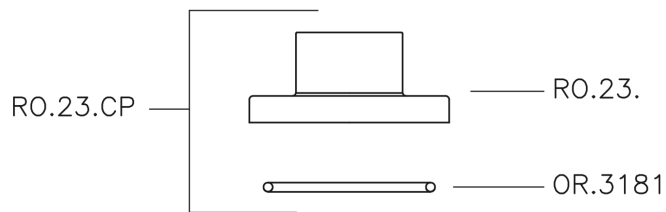

Llave de paso empotrada SUITE_SU000310

MODELO **SU000310**

Llave de paso empotrada, salida 1/2" F

ACABADOS DISPONIBLES

-  **21** 21 Cromo
-  **40** 40 Negro Mate
-  **2F** 2F Níquel Cepillado
-  **2W** 2W Oro Cepillado

CARACTERÍSTICAS

Instalación **Empotrado**

Llave de paso empotrada SUITE_SU000310

SU000310

<https://es.huberitalia.com/lave-de-paso-empotrada-suite-su000310>

2026-05-20