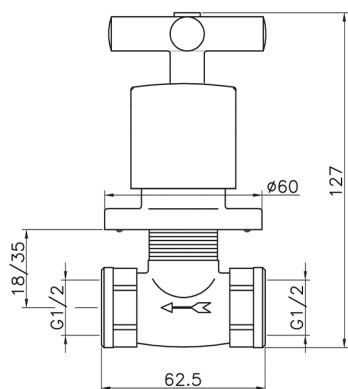

Llave de paso empotrada SUITE_SU000310

MODELO **SU000310**

Llave de paso empotrada, salida 1/2" F

ACABADOS DISPONIBLES

-  **21** 21 Cromo
-  **40** 40 Negro Mate
-  **2F** 2F Níquel Cepillado
-  **2W** 2W Oro Cepillado

CARACTERÍSTICAS

Instalación **Empotrado**

Llave de paso empotrada SUITE_SU000310

SU000310

<https://es.huberitalia.com/lave-de-paso-empotrada-suite-su000310>

2026-05-20