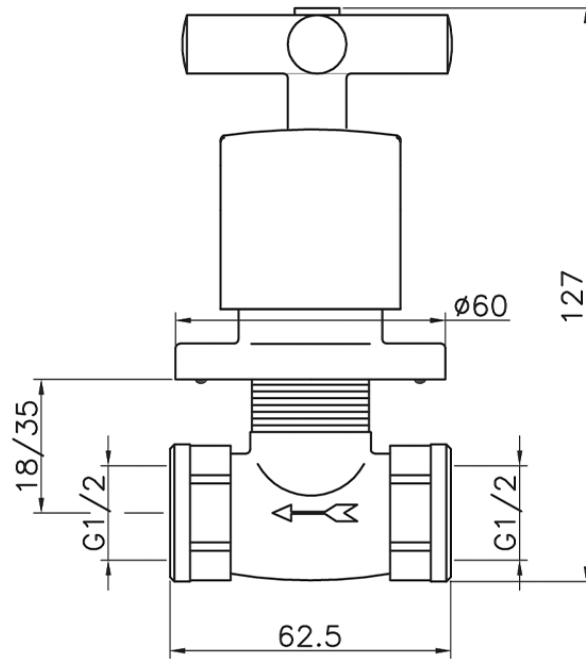

Llave de paso empotrada SUITE_SU000310

SU000310

<https://es.huberitalia.com/lave-de-paso-empotrada-suite-su000310>

2026-06-13