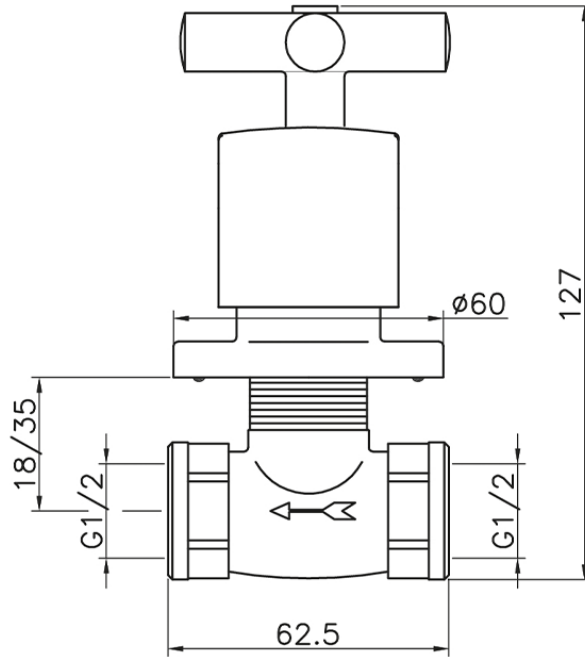

Llave de paso empotrada SUITE_SU000310

SU000310

<https://es.huberitalia.com/lave-de-paso-empotrada-suite-su000310>

2026-06-30