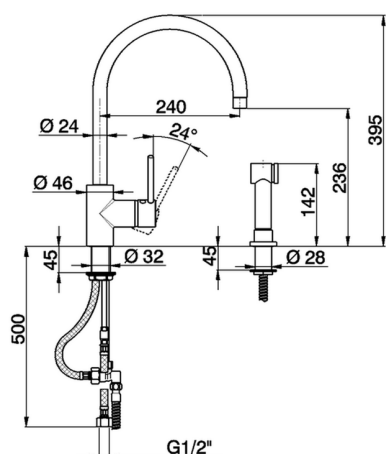

Fregadero monomando ducha extraíble KITCHEN_LL404570

MODELO **LL404570**

Fregadero monomando ducha extraíble, caño giratorio, flexible de Latón 150 cm

ACABADOS DISPONIBLES

CARACTERÍSTICAS

Recambio Cartucho **ZZ93196000**

Cartucho Monomando 38 mm

2024-11-21