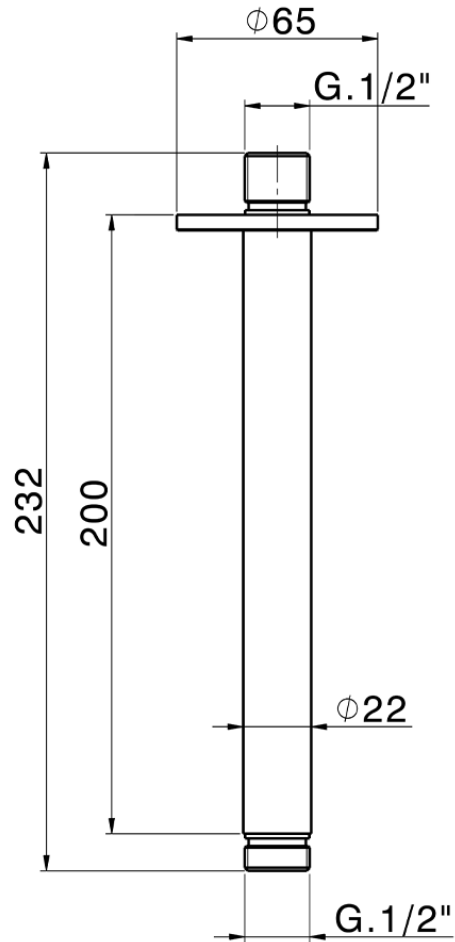

Brazo ducha de techo SHOWER_SS013561

SS013561

<https://es.huberitalia.com/brazo-ducha-de-techo-shower-ss013561>

2026-06-10