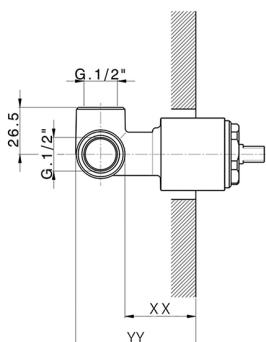

Parte externa monomando ducha empotrada HARLOCK_HC003000

MODELO **HC003000**

Parte externa monomando ducha empotrada, sin parte empotrada, para art. ZB005300

ACABADOS DISPONIBLES

-  **21** 21 Cromo
-  **2P** 2P Oro rosa
-  **2Q** 2Q Black Titanium
-  **40** 40 Negro Mate
-  **4Q** 4Q Blanco Mate
-  **6T** 6T Cromo/Negro Mate

CARACTERÍSTICAS

Instalación	Empotrado
Empotrado 1	ZB005300

Parte externa monomando ducha empotrada HARLOCK_HC003000

HC003000

<https://es.huberitalia.com/parte-externa-monomando-ducha-empotrada-harlock-hc003000>

Parte empotrada monomando ducha EMPOTRADO_ZB005300

MODELO **ZB005300**

Parte empotrada monomando ducha, ducha empotrada 1/2", sin parte externa

ACABADOS DISPONIBLES

04 04 Sin Acabado

CARACTERÍSTICAS

Instalación	Empotrado
Recambio Cartucho	ZZ94035000
Cartucho Monomando 35 mm	
Empotrado	1

Piastra/Plate/Plaque/Platte/Placa
 2-3mm: XX 27-47 YY 54-74
 10mm: XX 16-40 YY 43-68

2025-02-06