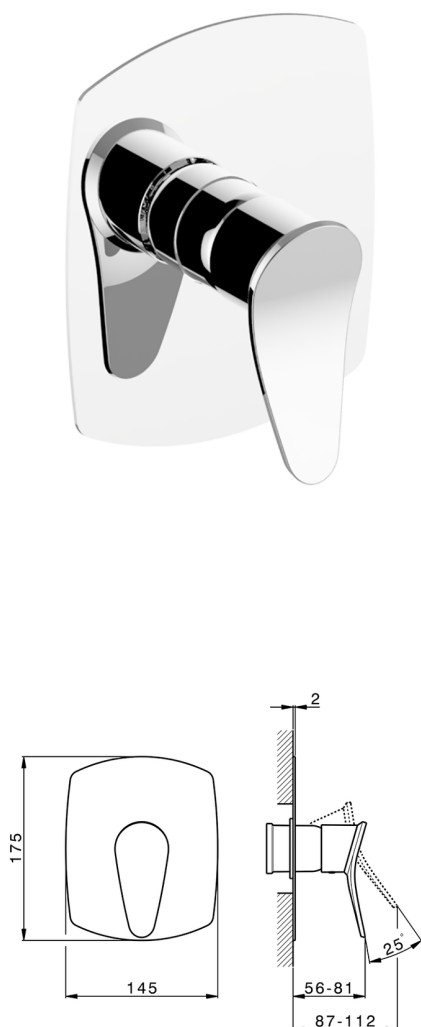

Parte externa monomando ducha empotrada HARLOCK_HC003000

MODELO **HC003000**

Parte externa monomando ducha empotrada, sin parte empotrada, para art. ZB005300

ACABADOS DISPONIBLES

-  **21** 21 Cromo
-  **2P** 2P Oro rosa
-  **2Q** 2Q Black Titanium
-  **40** 40 Negro Mate
-  **4Q** 4Q Blanco Mate
-  **6T** 6T Cromo/Negro Mate

CARACTERÍSTICAS

Instalación	Empotrado
Empotrado 1	ZB005300

Parte externa monomando ducha empotrada HARLOCK_HC003000

HC003000

<https://es.huberitalia.com/parte-externa-monomando-ducha-empotrada-harlock-hc003000>

Parte empotrada monomando ducha EMPOTRADO_ZB005300

MODELO **ZB005300**

Parte empotrada monomando ducha, ducha empotrada 1/2", sin parte externa

ACABADOS DISPONIBLES

04 04 Sin Acabado

CARACTERÍSTICAS

Instalación	Empotrado
Recambio Cartucho	ZZ94035000
Cartucho Monomando 35 mm	
Empotrado	1

Piastra/Plate/Plaque/Platte/Placa
 2-3mm: XX 27-47 YY 54-74
 10mm: XX 16-40 YY 43-68

2025-02-06