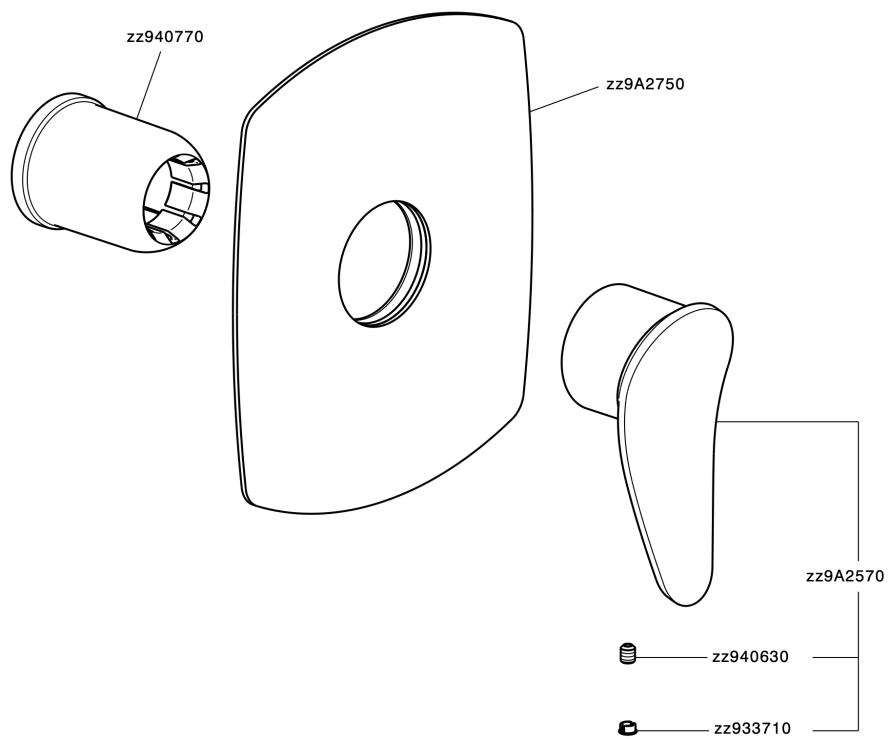

Parte externa monomando ducha empotrada HARLOCK_HC003000

MODELO **HC003000**

Parte externa monomando ducha empotrada, sin parte empotrada, para art. ZB005300

ACABADOS DISPONIBLES

-  **21** 21 Cromo
-  **2P** 2P Oro rosa
-  **2Q** 2Q Black Titanium
-  **40** 40 Negro Mate
-  **4Q** 4Q Blanco Mate
-  **6T** 6T Cromo/Negro Mate

CARACTERÍSTICAS

Instalación	Empotrado
Empotrado 1	ZB005300

Parte externa monomando ducha empotrada HARLOCK_HC003000

HC003000

<https://es.huberitalia.com/parte-externa-monomando-ducha-empotrada-harlock-hc003000>

Parte empotrada monomando ducha EMPOTRADO_ZB005300

MODELO **ZB005300**

Parte empotrada monomando ducha, ducha empotrada 1/2", sin parte externa

ACABADOS DISPONIBLES

04 04 Sin Acabado

CARACTERÍSTICAS

Instalación	Empotrado
Recambio Cartucho	ZZ94035000
Cartucho Monomando 35 mm	
Empotrado	1

Piastra/Plate/Plaque/Platte/Placa
 2-3mm: XX 27-47 YY 54-74
 10mm: XX 16-40 YY 43-68

2025-02-06