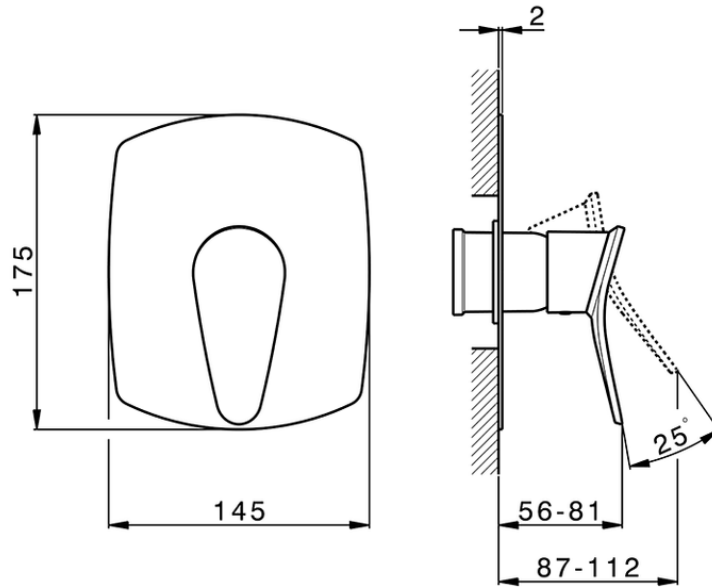

## Parte externa monomando ducha empotrada HARLOCK\_HC003000

HC003000

<https://es.huberitalia.com/parte-externa-monomando-ducha-empotrada-harlock-hc003000>

Piastra/Plate/Plaque/Platte/Placa

2-3mm: XX 27-47 YY 54-74

10mm: XX 16-40 YY 43-68

ZB005300

<https://es.huberitalia.com/parte-empotrada-monomando-ducha-empotrado-zb005300>

2025-02-06