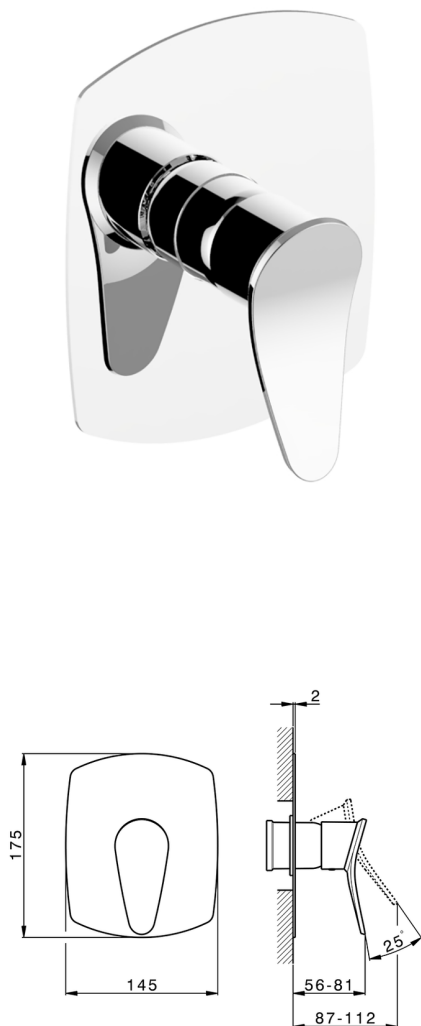

## Parte externa monomando ducha empotrada HARLOCK\_HC003000

MODELO **HC003000**

Parte externa monomando ducha empotrada, sin parte empotrada, para art. ZB005300

### CARACTERÍSTICAS

Instalación	<b>Empotrado</b>
Empotrado 1	<b>ZB005300</b>

## Parte externa monomando ducha empotrada HARLOCK\_HC003000

HC003000

<https://es.huberitalia.com/parte-externa-monomando-ducha-empotrada-harlock-hc003000>

## Parte empotrada monomando ducha EMPOTRADO\_ZB005300

MODELO **ZB005300**

Parte empotrada monomando ducha, ducha empotrada 1/2", sin parte externa

ACABADOS DISPONIBLES

**04** 04 Sin Acabado

CARACTERÍSTICAS