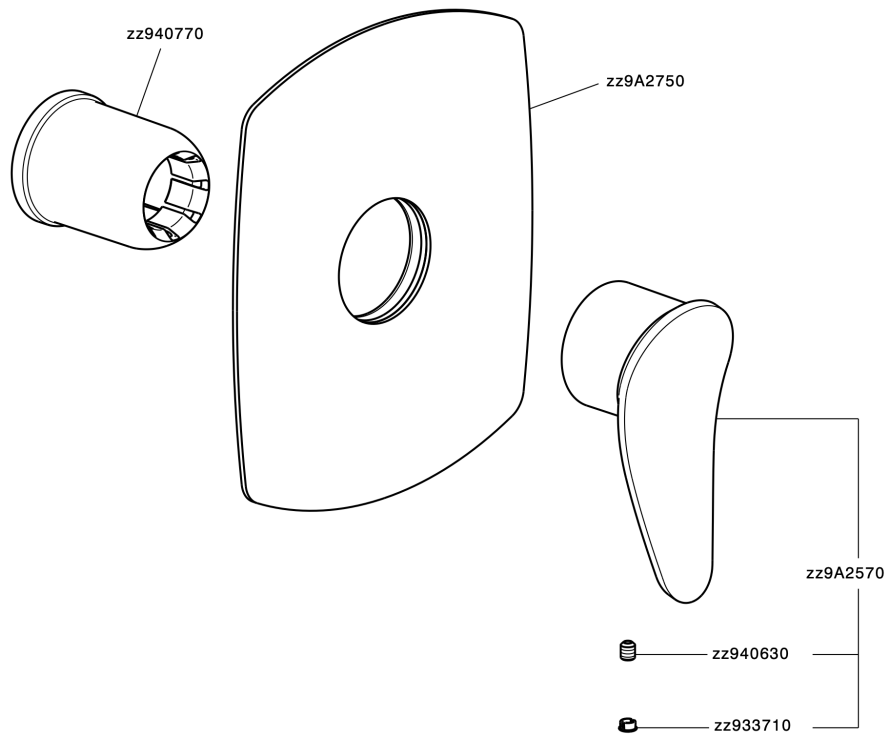

## Parte externa monomando ducha empotrada HARLOCK\_HC003000

MODELO **HC003000**

Parte externa monomando ducha empotrada, sin parte empotrada, para art. ZB005300

### CARACTERÍSTICAS

Instalación	<b>Empotrado</b>
Empotrado 1	<b>ZB005300</b>

## Parte externa monomando ducha empotrada HARLOCK\_HC003000

HC003000

<https://es.huberitalia.com/parte-externa-monomando-ducha-empotrada-harlock-hc003000>

## Parte empotrada monomando ducha EMPOTRADO\_ZB005300

MODELO **ZB005300**

Parte empotrada monomando ducha, ducha empotrada 1/2", sin parte externa

ACABADOS DISPONIBLES

**04** 04 Sin Acabado

CARACTERÍSTICAS