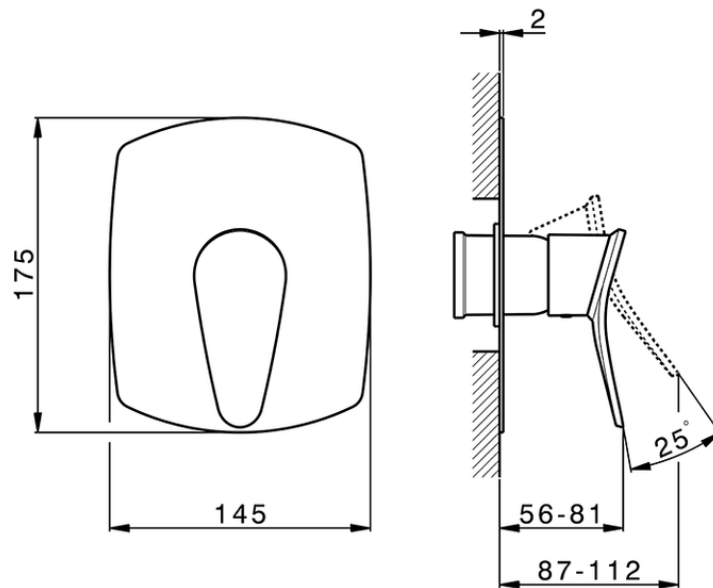

## Parte externa monomando ducha empotrada HARLOCK\_HC003000

HC003000

<https://es.huberitalia.com/parte-externa-monomando-ducha-empotrada-harlock-hc003000>

Piastra/Plate/Plaque/Platte/Placa

2-3mm: XX 27-47 YY 54-74

10mm: XX 16-40 YY 43-68

ZB005300

<https://es.huberitalia.com/parte-empotrada-monomando-ducha-empotrado-zb005300>

2025-02-06