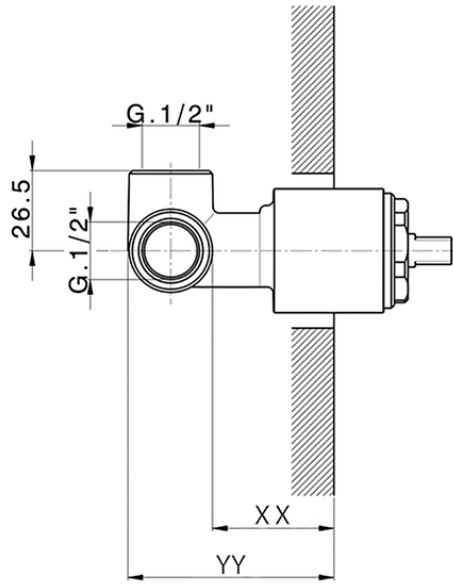

## Parte externa monomando ducha empotrada HARLOCK\_HC003000

HC003000

<https://es.huberitalia.com/parte-externa-monomando-ducha-empotrada-harlock-hc003000>

Piastra/Plate/Plaque/Platte/Placa

2-3mm: XX 27-47 YY 54-74

10mm: XX 16-40 YY 43-68

ZB005300

<https://es.huberitalia.com/parte-empotrada-monomando-ducha-empotrado-zb005300>

2025-02-06