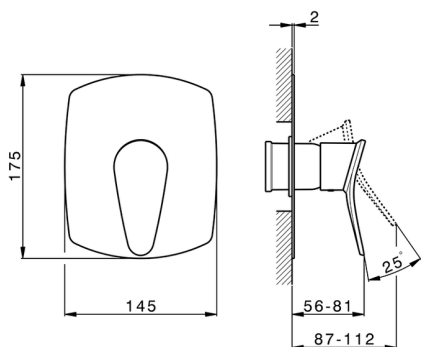

Parte externa monomando ducha empotrada HARLOCK_HC003000

MODELO **HC003000**

Parte externa monomando ducha empotrada, sin parte empotrada, para art. ZB005300

ACABADOS DISPONIBLES

-  **21** 21 Cromo
-  **2P** 2P Oro rosa
-  **2Q** 2Q Black Titanium
-  **40** 40 Negro Mate
-  **4Q** 4Q Blanco Mate
-  **6T** 6T Cromo/Negro Mate

CARACTERÍSTICAS

Instalación	Empotrado
Empotrado 1	ZB005300

Parte externa monomando ducha empotrada HARLOCK_HC003000

HC003000

<https://es.huberitalia.com/parte-externa-monomando-ducha-empotrada-harlock-hc003000>

Parte empotrada monomando ducha EMPOTRADO_ZB005300

MODELO **ZB005300**

Parte empotrada monomando ducha, ducha empotrada 1/2", sin parte externa

ACABADOS DISPONIBLES

04 04 Sin Acabado

CARACTERÍSTICAS

Instalación	Empotrado
Recambio Cartucho	ZZ94035000
Cartucho Monomando 35 mm	
Empotrado	1

Piastra/Plate/Plaque/Platte/Placa
 2-3mm: XX 27-47 YY 54-74
 10mm: XX 16-40 YY 43-68

2025-02-06