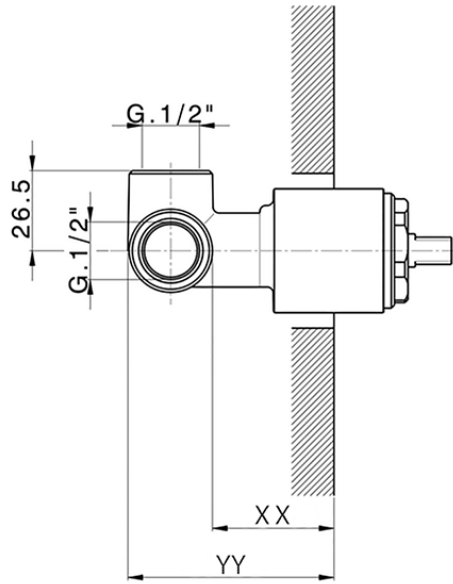

Parte externa monomando ducha empotrada HARLOCK_HC003000

HC003000

<https://es.huberitalia.com/parte-externa-monomando-ducha-empotrada-harlock-hc003000>

Piastra/Plate/Plaque/Platte/Placa

2-3mm: XX 27-47 YY 54-74

10mm: XX 16-40 YY 43-68

ZB005300

<https://es.huberitalia.com/parte-empotrada-monomando-ducha-empotrado-zb005300>

2025-02-06