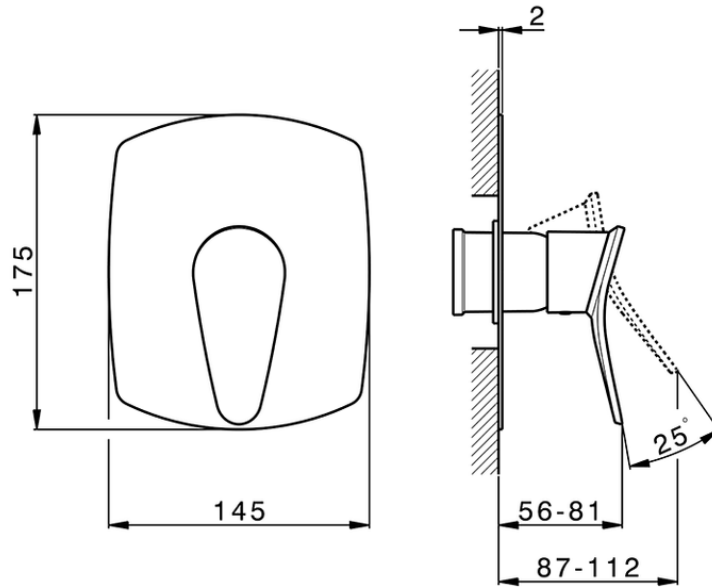

Parte externa monomando ducha empotrada HARLOCK_HC003000

HC003000

<https://es.huberitalia.com/parte-externa-monomando-ducha-empotrada-harlock-hc003000>

Piastra/Plate/Plaque/Platte/Placa

2-3mm: XX 27-47 YY 54-74

10mm: XX 16-40 YY 43-68

ZB005300

<https://es.huberitalia.com/parte-empotrada-monomando-ducha-empotrado-zb005300>

2025-02-06