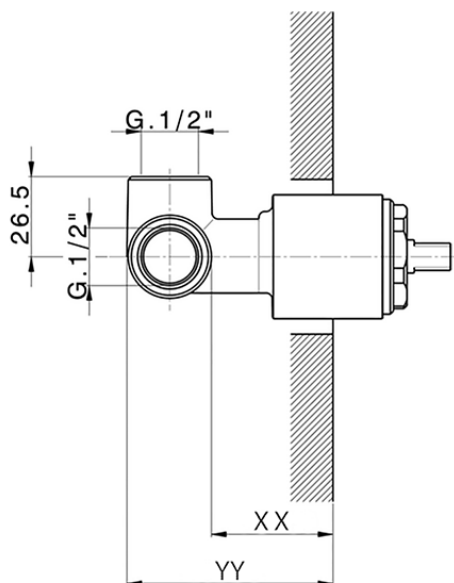

Parte externa monomando ducha empotrada HARLOCK_HC003000

HC003000

<https://es.huberitalia.com/parte-externa-monomando-ducha-empotrada-harlock-hc003000>

Piastra/Plate/Plaque/Platte/Placa

2-3mm: XX 27-47 YY 54-74

10mm: XX 16-40 YY 43-68

ZB005300

<https://es.huberitalia.com/parte-empotrada-monomando-ducha-empotrado-zb005300>

2025-02-06