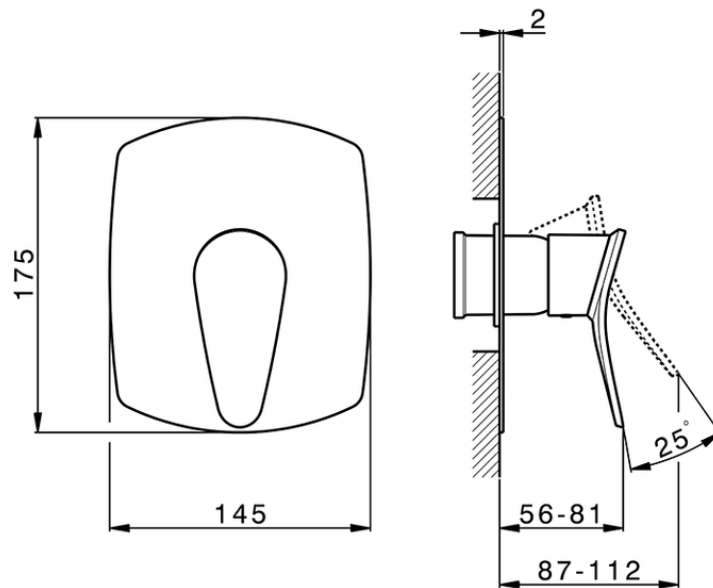

Parte externa monomando ducha empotrada HARLOCK_HC003000

HC003000

<https://es.huberitalia.com/parte-externa-monomando-ducha-empotrada-harlock-hc003000>

Piastra/Plate/Plaque/Platte/Placa

2-3mm: XX 27-47 YY 54-74

10mm: XX 16-40 YY 43-68

ZB005300

<https://es.huberitalia.com/parte-empotrada-monomando-ducha-empotrado-zb005300>

2025-02-06