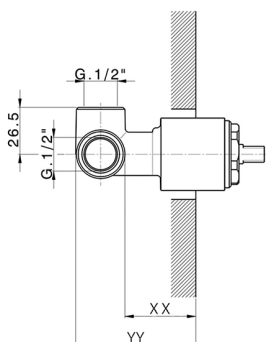

Parte externa monomando ducha empotrada HARLOCK_HC003000

MODELO **HC003000**

Parte externa monomando ducha empotrada, sin parte empotrada, para art. ZB005300

ACABADOS DISPONIBLES

-  **21** 21 Cromo
-  **2P** 2P Oro rosa
-  **2Q** 2Q Black Titanium
-  **40** 40 Negro Mate
-  **4Q** 4Q Blanco Mate
-  **6T** 6T Cromo/Negro Mate

CARACTERÍSTICAS

Instalación **Empotrado**
 Empotrado 1 **ZB005300**

Parte externa monomando ducha empotrada HARLOCK_HC003000

HC003000

<https://es.huberitalia.com/parte-externa-monomando-ducha-empotrada-harlock-hc003000>

Parte empotrada monomando ducha EMPOTRADO_ZB005300

MODELO **ZB005300**

Parte empotrada monomando ducha, ducha empotrada 1/2", sin parte externa

ACABADOS DISPONIBLES

04 04 Sin Acabado

CARACTERÍSTICAS

| | |
|---------------------------------|-------------------|
| Instalación | Empotrado |
| Recambio Cartucho | ZZ94035000 |
| Cartucho Monomando 35 mm | |
| Empotrado | 1 |

Piastra/Plate/Plaque/Platte/Placa
 2-3mm: XX 27-47 YY 54-74
 10mm: XX 16-40 YY 43-68

2025-02-05