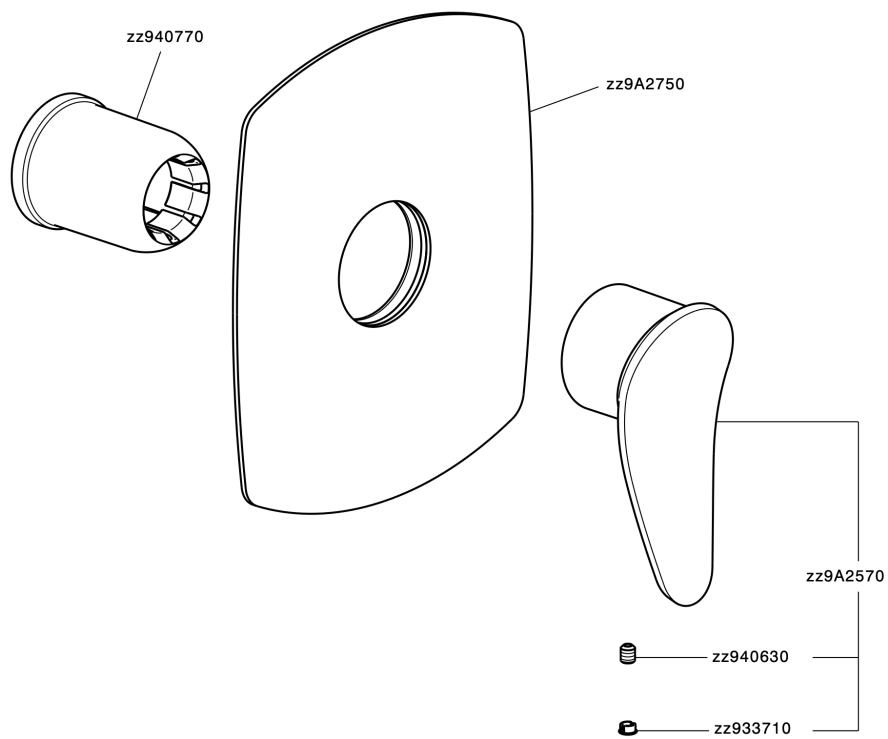

Parte externa monomando ducha empotrada HARLOCK_HC003000

MODELO **HC003000**

Parte externa monomando ducha empotrada, sin parte empotrada, para art. ZB005300

ACABADOS DISPONIBLES

-  **21** 21 Cromo
-  **2P** 2P Oro rosa
-  **2Q** 2Q Black Titanium
-  **40** 40 Negro Mate
-  **4Q** 4Q Blanco Mate
-  **6T** 6T Cromo/Negro Mate

CARACTERÍSTICAS

Instalación **Empotrado**
 Empotrado 1 **ZB005300**

Parte externa monomando ducha empotrada HARLOCK_HC003000

HC003000

<https://es.huberitalia.com/parte-externa-monomando-ducha-empotrada-harlock-hc003000>

Parte empotrada monomando ducha EMPOTRADO_ZB005300

MODELO **ZB005300**

Parte empotrada monomando ducha, ducha empotrada 1/2", sin parte externa

ACABADOS DISPONIBLES

04 04 Sin Acabado

CARACTERÍSTICAS

| | |
|---------------------------------|-------------------|
| Instalación | Empotrado |
| Recambio Cartucho | ZZ94035000 |
| Cartucho Monomando 35 mm | |
| Empotrado | 1 |

Piastra/Plate/Plaque/Platte/Placa
 2-3mm: XX 27-47 YY 54-74
 10mm: XX 16-40 YY 43-68

2025-02-05