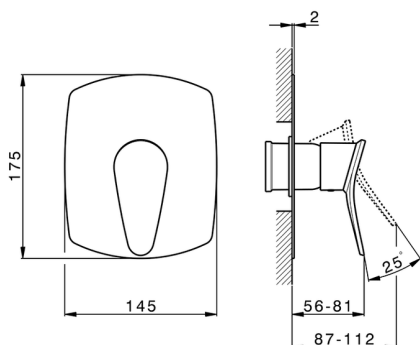

Parte externa monomando ducha empotrada HARLOCK_HC003000

MODELO **HC003000**

Parte externa monomando ducha empotrada, sin parte empotrada, para art. ZB005300

ACABADOS DISPONIBLES

-  **21** 21 Cromo
-  **2P** 2P Oro rosa
-  **2Q** 2Q Black Titanium
-  **40** 40 Negro Mate
-  **4Q** 4Q Blanco Mate
-  **6T** 6T Cromo/Negro Mate

CARACTERÍSTICAS

Instalación **Empotrado**
 Empotrado 1 **ZB005300**

Parte externa monomando ducha empotrada HARLOCK_HC003000

HC003000

<https://es.huberitalia.com/parte-externa-monomando-ducha-empotrada-harlock-hc003000>

Parte empotrada monomando ducha EMPOTRADO_ZB005300

MODELO **ZB005300**

Parte empotrada monomando ducha, ducha empotrada 1/2", sin parte externa

ACABADOS DISPONIBLES

04 04 Sin Acabado

CARACTERÍSTICAS

| | |
|---------------------------------|-------------------|
| Instalación | Empotrado |
| Recambio Cartucho | ZZ94035000 |
| Cartucho Monomando 35 mm | |
| Empotrado | 1 |

Piastra/Plate/Plaque/Platte/Placa
 2-3mm: XX 27-47 YY 54-74
 10mm: XX 16-40 YY 43-68

2025-02-05