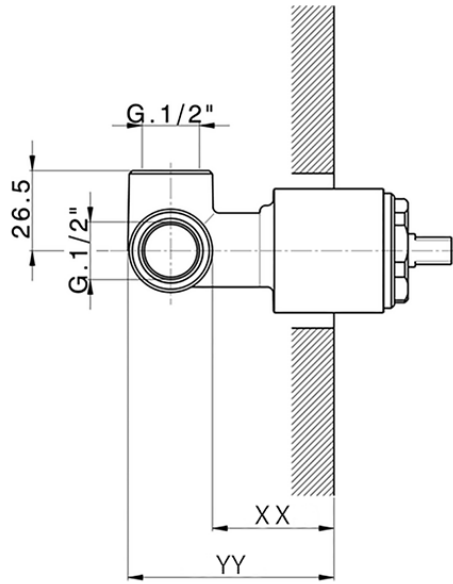

Parte externa monomando ducha empotrada HARLOCK_HC003000

HC003000

<https://es.huberitalia.com/parte-externa-monomando-ducha-empotrada-harlock-hc003000>

Piastra/Plate/Plaque/Platte/Placa

2-3mm: XX 27-47 YY 54-74

10mm: XX 16-40 YY 43-68

ZB005300

<https://es.huberitalia.com/parte-empotrada-monomando-ducha-empotrado-zb005300>

2025-02-05