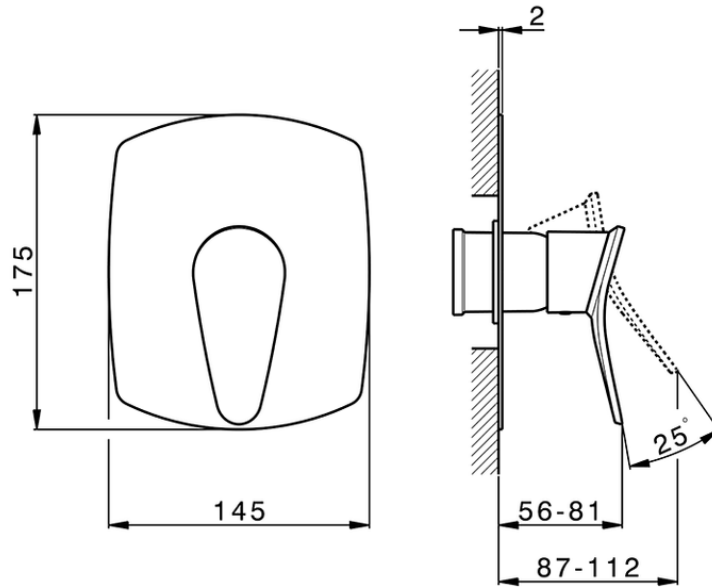

Parte externa monomando ducha empotrada HARLOCK_HC003000

HC003000

<https://es.huberitalia.com/parte-externa-monomando-ducha-empotrada-harlock-hc003000>

Piastra/Plate/Plaque/Platte/Placa

2-3mm: XX 27-47 YY 54-74

10mm: XX 16-40 YY 43-68

ZB005300

<https://es.huberitalia.com/parte-empotrada-monomando-ducha-empotrado-zb005300>

2025-02-05