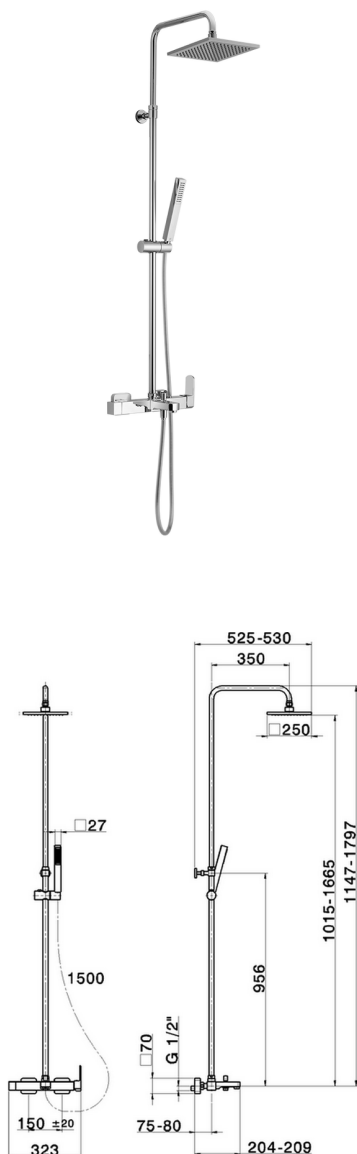

## Columna monomando bañera 3 funciones DADO\_DD004121

MODELO **DD004121**

Columna monomando bañera 3 funciones, desviador 2 salidas, columna telescópica, soporte duchita corredero, duchita una función minimal. cuadrada 27x27mm ABS, rociador cuadrado 250x250 mm es. 8 mm de Latón, flexible liso SILVERFLEX 150 cm

ACABADOS DISPONIBLES

**21** 21 Cromo

CARACTERÍSTICAS

Recambio Cartucho **ZZ95409000**

**Cartucho Monomando 35 mm**

### EcoStop

La función EcoStop limita el caudal del agua aproximadamente el 50% de la salida máxima con una leve resistencia en la maneta. Basta con empujar ligeramente más allá de la mitad del tope sólo cuando se requiera la salida máxima de agua. Esto permitirá ahorrar hasta un 50% de agua.

### DeviaStop

La tecnología Huber DeviaStop le permite ajustar el caudal de agua y dirigirla hacia la salida elegida (rociador superior, ducha de mano, etc.).

2024-11-21