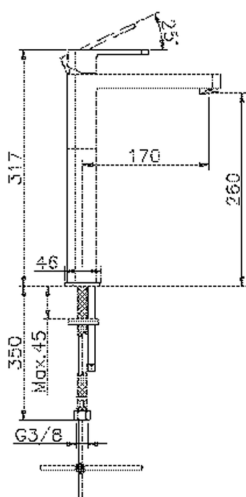

Lavabo monomando alto DADO_DD003540

MODELO **DD003540**

Lavabo monomando alto, sin desagüe automático, latiguillos acero G.3/8"

ACABADOS DISPONIBLES

-  **21** 21 Cromo
-  **2B** 2B Níquel Brillo
-  **2F** 2F Níquel Cepillado
-  **40** 40 Negro Mate
-  **4Q** 4Q Blanco Mate