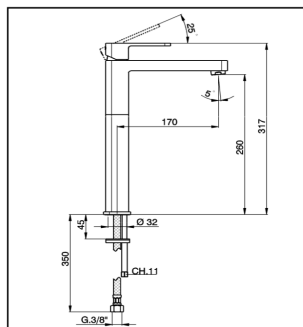

CARACTERÍSTICAS

Recambio Cartucho **ZZ94240000**

Cartucho Monomando 25 mm

Lavabo monomando alto DADO_DD003540

DD 00354 0

NR	DESCRIZIONE DESCRIPTION DESCRIPCION BESCHREIBUNG DESCRIPCION	N.CODICE NR.CODE CODE NO. WERSKNR. N.CÓDIGO	NR	DESCRIZIONE DESCRIPTION DESCRIPCION BESCHREIBUNG DESCRIPCION	N.CODICE NR.CODE CODE NO. WERSKNR. N.CÓDIGO	NR	DESCRIZIONE DESCRIPTION DESCRIPCION BESCHREIBUNG DESCRIPCION	N.CODICE NR.CODE CODE NO. WERSKNR. N.CÓDIGO
1	Leva monomando "DD" Lever "DD" Hebel "DD" Palanca monomando "DD"	ZZ955930	5	Aeratore M24x1 IA Cascade Mousseur M24x1 IA Cascade Mousseur M24x1 IA Cascade Perlator M24x1 IA Cascade Aireador M24x1 IA Cascade	ZZ944150			
1-1	Placchetta maniglia LS Plaque cache - vis crois LS Cap for handle LS Abdeckkappe LS Griff Plaquita maneta LS	ZZ933710	5-1	Cartuccia per aeratore M.24x1 Cascade Cartouche pour mousseur M.24x1 Cascade Mousseur cartridge M.24x1 Cascade Kartusche fuer Perlator M.24x1 Cascade Cartucho para aireador M.24x1 Cascade	ZZ933990			
1-2	Grano punta coppa inox M.5x6 Vis speciale inox M.5x6 Madenschraube M.5x6 Clavija con punta copa acero inox M.5x6	ZZ940630	6	Basetta monomando "DD" Bague "DD" Assembling ring "DD" Basis "DD" Base monomando lavabo "DD"	ZZ955230			
2	Copricartuccia monomando Couvre-cartouche Escutcheon cartridge Abdeckkappe Cubre-cartucho monomando Calotta bloccaggio cartuccia Ecrou pour cartouche	ZZ955210	7	Guarnizione 42x35x2 Joint 42x35x2 Gasket 42x35x2 Dichtung 42x35x2 Junta 42x35x2 Set installazione Set installation	ZZ955240			
3	Nut for mixing valve Mutter fuer Kartusche Casquete de fijación cartucho	ZZ955220	8	Set installazione Set installation Installation set single lever Befestigungsset Juego de instalación monomando	ZZ954250			
4	Cartuccia monomando Cartouche mitigeurs Mixing valve Kartusche Cartucho monomando	ZZ942400	9	Flex M. 10x1 3/8" F L.610 Flex M. 10x1 3/8" F L.610 Flex M. 10x1 3/8" F L.610 Anschlusschlauch M.10x1 3/8" F L.610 Flexo M. 10x1 3/8" H L.610	ZZ955250			