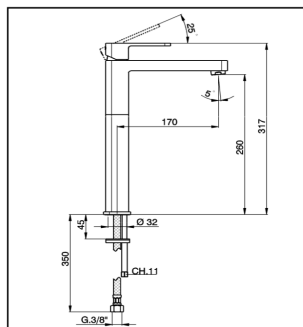

CARACTERÍSTICAS

Recambio Cartucho **ZZ94240000**

Cartucho Monomando 25 mm

Lavabo monomando alto DADO_DD003540

DD 00354 0

NR	DESCRIZIONE DESCRIPTION DESCRIPCION BESCHREIBUNG DESCRIPCION	N.CODICE NR.CODE CODE NO. WERSKNR. N.CÓDIGO	NR	DESCRIZIONE DESCRIPTION DESCRIPCION BESCHREIBUNG DESCRIPCION	N.CODICE NR.CODE CODE NO. WERSKNR. N.CÓDIGO	NR	DESCRIZIONE DESCRIPTION DESCRIPCION BESCHREIBUNG DESCRIPCION	N.CODICE NR.CODE CODE NO. WERSKNR. N.CÓDIGO
1	Leva monomando "DD" Lever "DD" Hebel "DD" Palanca monomando "DD"	ZZ955930	5	Aeratore M24x1 IA Cascade Mousseur M24x1 IA Cascade Mousseur M24x1 IA Cascade Perlator M24x1 IA Cascade Aireador M24x1 IA Cascade	ZZ944150			
1-1	Placchetta maniglia LS Plaque cache - vis crois LS Cap for handle LS Abdeckkappe LS Griff Plaquita maneta LS	ZZ933710	5-1	Cartuccia per aeratore M.24x1 Cascade Cartouche pour mousseur M.24x1 Cascade Mousseur cartridge M.24x1 Cascade Kartusche fuer Perlator M.24x1 Cascade Cartucho para aireador M.24x1 Cascade	ZZ933990			
1-2	Grano punta coppa inox M.5x6 Vis speciale inox M.5x6 Madenschraube M.5x6 Clavija con punta copa acero inox M.5x6	ZZ940630	6	Basetta monomando "DD" Bague "DD" Assembling ring "DD" Basis "DD" Base monomando lavabo "DD"	ZZ955230			
2	Copricartuccia monomando Couvre-cartouche Escutcheon cartridge Abdeckkappe Cubre-cartucho monomando Calotta bloccaggio cartuccia Ecrou pour cartouche	ZZ955210	7	Guarnizione 42x35x2 Joint 42x35x2 Gasket 42x35x2 Dichtung 42x35x2 Junta 42x35x2 Set installazione Set installation	ZZ955240			
3	Nut for mixing valve Mutter fuer Kartusche Casquete de fijación cartucho	ZZ955220	8	Installation set single lever Befestigungsset Juego de instalación monomando	ZZ954250			
4	Cartuccia monomando Cartouche mitigeurs Mixing valve Kartusche Cartucho monomando	ZZ942400	9	Flex M. 10x1 3/8" F L.610 Flex M. 10x1 3/8" F L.610 Flex M. 10x1 3/8" F L.610 Anschlusschlauch M.10x1 3/8" F L.610 Flexo M. 10x1 3/8" H L.610	ZZ955250			