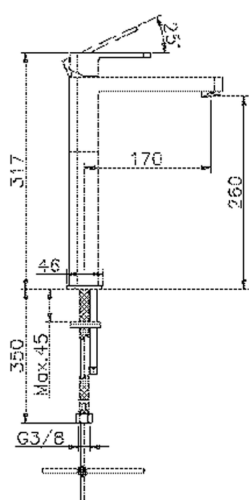

Lavabo monomando alto DADO_DD003540

MODELO **DD003540**

Lavabo monomando alto, sin desagüe automático, latiguillos acero G.3/8"

ACABADOS DISPONIBLES

-  **21** 21 Cromo
-  **2B** 2B Níquel Brillo
-  **2F** 2F Níquel Cepillado
-  **40** 40 Negro Mate
-  **4Q** 4Q Blanco Mate