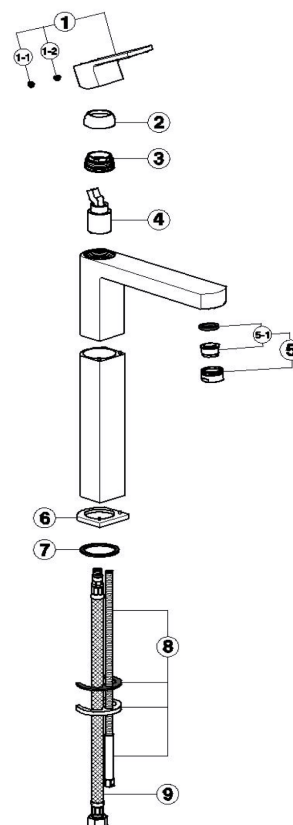

CARACTERÍSTICAS

Recambio Cartucho **ZZ94240000**

Cartucho Monomando 25 mm

Lavabo monomando alto DADO_DD003540

DD 00354 0

NR	DESCRIZIONE DESCRIPTION DESCRIPCION BESCHREIBUNG DESCRIPCION	N.CODICE NR.CODE CODE NO. WERSKNR. N.CÓDIGO	NR	DESCRIZIONE DESCRIPTION DESCRIPCION BESCHREIBUNG DESCRIPCION	N.CODICE NR.CODE CODE NO. WERSKNR. N.CÓDIGO	NR	DESCRIZIONE DESCRIPTION DESCRIPCION BESCHREIBUNG DESCRIPCION	N.CODICE NR.CODE CODE NO. WERSKNR. N.CÓDIGO
1	Leva monomando "DD" Lever "DD" Hebel "DD" Palanca monomando "DD"	ZZ955930	5	Aeratore M24x1 IA Cascade Mousseur M24x1 IA Cascade Mousseur M24x1 IA Cascade Perlator M24x1 IA Cascade Aireador M24x1 IA Cascade	ZZ944150			
1-1	Placchetta maniglia LS Plaque cache - vis crois LS Cap for handle LS Abdeckkappe LS Griff Plaquita maneta LS	ZZ933710	5-1	Cartuccia per aeratore M.24x1 Cascade Cartouche pour mousseur M.24x1 Cascade Mousseur cartridge M.24x1 Cascade Kartusche fuer Perlator M.24x1 Cascade Cartucho para aireador M.24x1 Cascade	ZZ933990			
1-2	Grano punta coppa inox M.5x6 Vis speciale inox M.5x6 Madenschraube M.5x6 Clavija con punta copa acero inox M.5x6	ZZ940630	6	Basetta monomando "DD" Bague "DD" Assembling ring "DD" Basis "DD" Base monomando lavabo "DD"	ZZ955230			
2	Copricartuccia monomando Couvre-cartouche Escutcheon cartridge Abdeckkappe Cubre-cartucho monomando Calotta bloccaggio cartuccia Ecrou pour cartouche	ZZ955210	7	Guarnizione 42x35x2 Joint 42x35x2 Gasket 42x35x2 Dichtung 42x35x2 Junta 42x35x2 Set installazione Set installation	ZZ955240			
3	Nut for mixing valve Mutter fuer Kartusche Casquete de fijación cartucho	ZZ955220	8	Set installazione Set installation Installation set single lever Befestigungsset Juego de instalación monomando	ZZ954250			
4	Cartuccia monomando Cartouche mitigeurs Mixing valve Kartusche Cartucho monomando	ZZ942400	9	Flex M. 10x1 3/8" F L.610 Flex M. 10x1 3/8" F L.610 Flex M. 10x1 3/8" F L.610 Anschlusschlauch M.10x1 3/8" F L.610 Flexo M. 10x1 3/8" H L.610	ZZ955250			