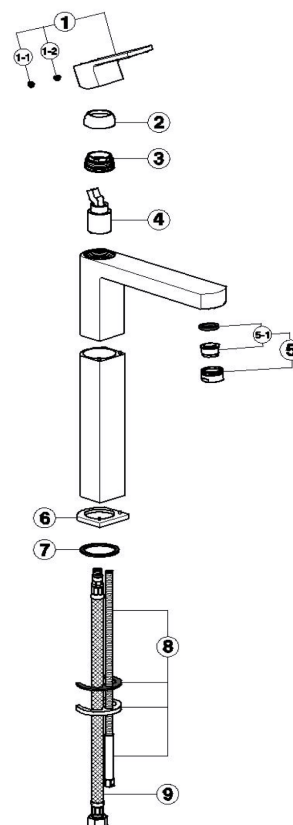

CARACTERÍSTICAS

Recambio Cartucho **ZZ94240000**

Cartucho Monomando 25 mm

Lavabo monomando alto DADO_DD003540

DD 00354 0

NR	DESCRIZIONE DESCRIPTION DESCRIPCION BESCHREIBUNG DESCRIPCION	N.CODICE NR.CODE CODE NO. WERSKNR. N.CÓDIGO	NR	DESCRIZIONE DESCRIPTION DESCRIPCION BESCHREIBUNG DESCRIPCION	N.CODICE NR.CODE CODE NO. WERSKNR. N.CÓDIGO	NR	DESCRIZIONE DESCRIPTION DESCRIPCION BESCHREIBUNG DESCRIPCION	N.CODICE NR.CODE CODE NO. WERSKNR. N.CÓDIGO
1	Leva monomando "DD" Lever "DD" Hebel "DD" Palanca monomando "DD"	ZZ955930	5	Aeratore M24x1 IA Cascade Mousseur M24x1 IA Cascade Mousseur M24x1 IA Cascade Perlator M24x1 IA Cascade Aireador M24x1 IA Cascade	ZZ944150			
1-1	Placchetta maniglia LS Plaque cache - vis crois LS Cap for handle LS Abdeckkappe LS Griff Plaquita maneta LS	ZZ933710	5-1	Cartuccia per aeratore M.24x1 Cascade Cartouche pour mousseur M.24x1 Cascade Mousseur cartridge M.24x1 Cascade Kartusche fuer Perlator M.24x1 Cascade Cartucho para aireador M.24x1 Cascade	ZZ933990			
1-2	Grano punta coppa inox M.5x6 Vis speciale inox M.5x6 Madenschraube M.5x6 Clavija con punta copa acero inox M.5x6	ZZ940630	6	Basetta monomando "DD" Bague "DD" Assembling ring "DD" Basis "DD" Base monomando lavabo "DD"	ZZ955230			
2	Copricartuccia monomando Couvre-cartouche Escutcheon cartridge Abdeckkappe Cubre-cartucho monomando Calotta bloccaggio cartuccia Ecrou pour cartouche	ZZ955210	7	Guarnizione 42x35x2 Joint 42x35x2 Gasket 42x35x2 Dichtung 42x35x2 Junta 42x35x2 Set installazione Set installation	ZZ955240			
3	Nut for mixing valve Mutter fuer Kartusche Casquete de fijación cartucho	ZZ955220	8	Installation set single lever Befestigungsset Juego de instalación monomando	ZZ954250			
4	Cartuccia monomando Cartouche mitigeurs Mixing valve Kartusche Cartucho monomando	ZZ942400	9	Flex M. 10x1 3/8" F L.610 Flex M. 10x1 3/8" F L.610 Flex M. 10x1 3/8" F L.610 Anschlusschlauch M.10x1 3/8" F L.610 Flexo M. 10x1 3/8" H L.610	ZZ955250			