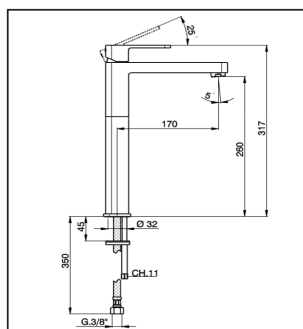

CARACTERÍSTICAS

Recambio Cartucho **ZZ94240000**

Cartucho Monomando 25 mm

Lavabo monomando alto DADO_DD003540

DD 00354 0

NR	DESCRIZIONE DESCRIPTION DESCRIPCION BESCREIBUNG DESCRIPCION	N.CODICE NR.CODE CODE NO. WERSKNR. N.CÓDIGO	NR	DESCRIZIONE DESCRIPTION DESCRIPCION BESCREIBUNG DESCRIPCION	N.CODICE NR.CODE CODE NO. WERSKNR. N.CÓDIGO	NR	DESCRIZIONE DESCRIPTION DESCRIPCION BESCREIBUNG DESCRIPCION	N.CODICE NR.CODE CODE NO. WERSKNR. N.CÓDIGO
1	Leva monomando "DD" Lever "DD" Hebel "DD" Palanca monomando "DD"	ZZ955930	5	Aeratore M24x1 IA Cascade Mousseur M24x1 IA Cascade Mousseur M24x1 IA Cascade Perlator M24x1 IA Cascade Aireador M24x1 IA Cascade	ZZ944150			
1-1	Placchetta maniglia LS Plaque cache - vis crois LS Cap for handle LS Abdeckkappe LS Griff Plaquita maneta LS	ZZ933710	5-1	Cartuccia per aeratore M.24x1 Cascade Cartouche pour mousseur M.24x1 Cascade Mousseur cartridge M.24x1 Cascade Kartusche fuer Perlator M.24x1 Cascade Cartucho para aireador M.24x1 Cascade	ZZ933990			
1-2	Grano punta coppa inox M.5x6 Vis speciale inox M.5x6 Screw-stainless steel M.5x6 Madenschraube M.5x6 Clavija con punta copa acero inox M.5x6	ZZ940630	6	Basetta monomando "DD" Bague "DD" Assembling ring "DD" Basis "DD" Base monomando lavabo "DD"	ZZ955230			
2	Copricartuccia monomando Couvre-cartouche Escutcheon cartridge Abdeckkappe Cubre-cartucho monomando Calotta bloccaggio cartuccia Ecrou pour cartouche	ZZ955210	7	Guarnizione 42x35x2 Joint 42x35x2 Gasket 42x35x2 Dichtung 42x35x2 Junta 42x35x2 Set installazione Set installation	ZZ955240			
3	Nut for mixing valve Mutter fuer Kartusche Casquete de fijación cartucho	ZZ955220	8	Installation set single lever Befestigungsset Juego de instalación monomando	ZZ954250			
4	Cartuccia monomando Cartouche mitigeurs Mixing valve Kartusche Cartucho monomando	ZZ942400	9	Flex M. 10x1 3/8" F L.610 Flex M. 10x1 3/8" F L.610 Flex M. 10x1 3/8" F L.610 Anschlusschlauch M.10x1 3/8" F L.610 Flexo M. 10x1 3/8" H L.610	ZZ955250			