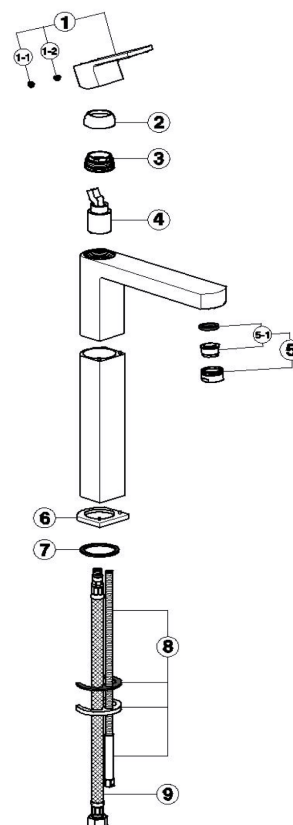

CARACTERÍSTICAS

Recambio Cartucho **ZZ94240000**

Cartucho Monomando 25 mm

Lavabo monomando alto DADO_DD003540

DD 00354 0

NR	DESCRIZIONE DESCRIPTION DESCRIPCION BESCREIBUNG DESCRIPCION	N.CODICE NR.CODE CODE NO. WERSKNR. N.CÓDIGO	NR	DESCRIZIONE DESCRIPTION DESCRIPCION BESCREIBUNG DESCRIPCION	N.CODICE NR.CODE CODE NO. WERSKNR. N.CÓDIGO	NR	DESCRIZIONE DESCRIPTION DESCRIPCION BESCREIBUNG DESCRIPCION	N.CODICE NR.CODE CODE NO. WERSKNR. N.CÓDIGO
1	Leva monomando "DD" Lever "DD" Hebel "DD" Palanca monomando "DD"	ZZ955930	5	Aeratore M24x1 IA Cascade Mousseur M24x1 IA Cascade Mousseur M24x1 IA Cascade Perlator M24x1 IA Cascade Aireador M24x1 IA Cascade	ZZ944150			
1-1	Placchetta maniglia LS Plaque cache - vis crois LS Cap for handle LS Abdeckkappe LS Griff Plaquita maneta LS	ZZ933710	5-1	Cartuccia per aeratore M.24x1 Cascade Cartouche pour mousseur M.24x1 Cascade Mousseur cartridge M.24x1 Cascade Kartusche fuer Perlator M.24x1 Cascade Cartucho para aireador M.24x1 Cascade	ZZ933990			
1-2	Grano punta coppa inox M.5x6 Vis speciale inox M.5x6 Screw-stainless steel M.5x6 Madenschraube M.5x6 Clavija con punta copa acero inox M.5x6	ZZ940630	6	Basetta monomando "DD" Bague "DD" Assembling ring "DD" Basis "DD" Base monomando lavabo "DD"	ZZ955230			
2	Copricartuccia monomando Couvre-cartouche Escutcheon cartridge Abdeckkappe Cubre-cartucho monomando Calotta bloccaggio cartuccia Ecrou pour cartouche	ZZ955210	7	Guarnizione 42x35x2 Joint 42x35x2 Gasket 42x35x2 Dichtung 42x35x2 Junta 42x35x2 Set installazione Set installation	ZZ955240			
3	Nut for mixing valve Mutter fuer Kartusche Casquete de fijación cartucho	ZZ955220	8	Installation set single lever Befestigungsset Juego de instalación monomando	ZZ954250			
4	Cartuccia monomando Cartouche mitigeurs Mixing valve Kartusche Cartucho monomando	ZZ942400	9	Flex M. 10x1 3/8" F L.610 Flex M. 10x1 3/8" F L.610 Flex M. 10x1 3/8" F L.610 Anschlusschlauch M.10x1 3/8" F L.610 Flexo M. 10x1 3/8" H L.610	ZZ955250			