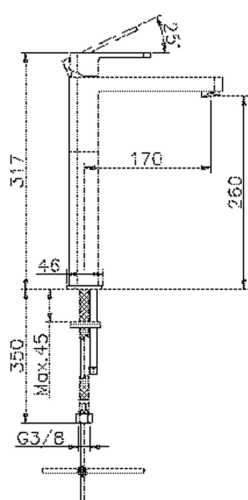

Lavabo monomando alto DADO_DD003540

MODELO **DD003540**

Lavabo monomando alto, sin desagüe automático, latiguillos acero G.3/8"

ACABADOS DISPONIBLES

-  **21** 21 Cromo
-  **2B** 2B Níquel Brillo
-  **2F** 2F Níquel Cepillado
-  **40** 40 Negro Mate
-  **4Q** 4Q Blanco Mate

CARACTERÍSTICAS

Recambio Cartucho **ZZ94240000**

Cartucho Monomando 25 mm