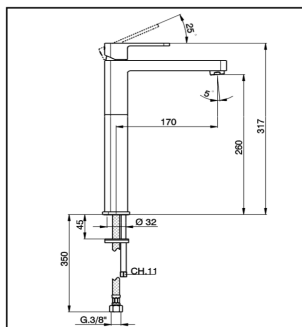

## Lavabo monomando alto DADO\_DD003540

DD 00354 0

NR	DESCRIZIONE DESCRIPTION DESCRIPCION BESCREIBUNG DESCRIPCION	N.CODICE NR.CODE CODE NO. WERSKNR. N.CÓDIGO	NR	DESCRIZIONE DESCRIPTION DESCRIPCION BESCREIBUNG DESCRIPCION	N.CODICE NR.CODE CODE NO. WERSKNR. N.CÓDIGO	NR	DESCRIZIONE DESCRIPTION DESCRIPCION BESCREIBUNG DESCRIPCION	N.CODICE NR.CODE CODE NO. WERSKNR. N.CÓDIGO
1	Leva monomando "DD" Lever "DD" Hebel "DD" Palanca monomando "DD" Placchetta maniglia LS Plaque cache - vis crois LS Cap for handle LS Abdeckkappe LS Griff Plaquita maneta LS Grano punta coppa inox M.5x6 Vis speciale inox M.5x6	ZZ955930	5	Aeratore M24x1 IA Cascade Mousseur M24x1 IA Cascade Mousseur M24x1 IA Cascade Perlator M24x1 IA Cascade Aireador M24x1 IA Cascade Cartuccia per aeratore M.24x1 Cascade Cartouche pour mousseur M.24x1 Cascade	ZZ944150			
1-1	1-1	ZZ933710	5-1	Mousseur cartridge M.24x1 Cascade Kartusche fuer Perlator M.24x1 Cascade Cartucho para aireador M.24x1 Cascade	ZZ933990			
1-2	Screw-stainless steel M.5x6 Madenschraube M.5x6 Clavija con punta copa acero inox M.5x6	ZZ940630	6	Basetta monomando "DD" Bague "DD" Assembling ring "DD" Basis "DD" Base monomando lavabo "DD"	ZZ955230			
2	Copricartuccia monomando Couvre-cartouche Escutcheon cartridge Abdeckkappe Cubre-cartucho monomando Calotta bloccaggio cartuccia Ecrou pour cartouche	ZZ955210	7	Guarnizione 42x35x2 Joint 42x35x2 Gasket 42x35x2 Dichtung 42x35x2 Junta 42x35x2 Set installazione Set installation	ZZ955240			
3	Nut for mixing valve Mutter fuer Kartusche Casquete de fijación cartucho	ZZ955220	8	Installation set single lever Befestigungsset Juego de instalación monomando	ZZ954250			
4	Cartuccia monomando Cartouche mitigeurs Mixing valve Kartusche Cartucho monomando	ZZ942400	9	Flex M. 10x1 3/8" F L.610 Flex M. 10x1 3/8" F L.610 Flex M. 10x1 3/8" F L.610 Anschlusschlauch M.10x1 3/8" F L.610 Flexo M. 10x1 3/8" H L.610	ZZ955250			