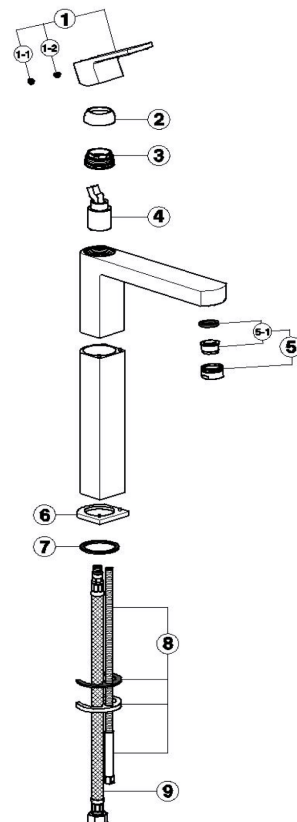

Lavabo monomando alto DADO_DD003540

DD 00354 0

NR	DESCRIZIONE DESCRIPTION DESCRIPCION BESCREIBUNG DESCRIPCION	N.CODICE NR.CODE CODE NO. WERSKNR. N.CÓDIGO	NR	DESCRIZIONE DESCRIPTION DESCRIPCION BESCREIBUNG DESCRIPCION	N.CODICE NR.CODE CODE NO. WERSKNR. N.CÓDIGO	NR	DESCRIZIONE DESCRIPTION DESCRIPCION BESCREIBUNG DESCRIPCION	N.CODICE NR.CODE CODE NO. WERSKNR. N.CÓDIGO
1	Leva monomando "DD" Lever "DD" Hebel "DD" Palanca monomando "DD" Placchetta maniglia LS Plaque cache - vis crois LS Cap for handle LS Abdeckkappe LS Griff Plaquita maneta LS Grano punta coppa inox M.5x6 Vis speciale inox M.5x6	ZZ955930	5	Aeratore M24x1 IA Cascade Mousseur M24x1 IA Cascade Mousseur M24x1 IA Cascade Perlator M24x1 IA Cascade Aireador M24x1 IA Cascade Cartuccia per aeratore M.24x1 Cascade Cartouche pour mousseur M.24x1 Cascade	ZZ944150			
1-1	1-1	ZZ933710	5-1	Mousseur cartridge M.24x1 Cascade Kartusche fuer Perlator M.24x1 Cascade Cartucho para aireador M.24x1 Cascade	ZZ933990			
1-2	Screw-stainless steel M.5x6 Madenschraube M.5x6 Clavija con punta copa acero inox M.5x6	ZZ940630	6	Basetta monomando "DD" Bague "DD" Assembling ring "DD" Basis "DD" Base monomando lavabo "DD"	ZZ955230			
2	Copricartuccia monomando Couvre-cartouche Escutcheon cartridge Abdeckkappe Cubre-cartucho monomando Calotta bloccaggio cartuccia Ecrou pour cartouche	ZZ955210	7	Guarnizione 42x35x2 Joint 42x35x2 Gasket 42x35x2 Dichtung 42x35x2 Junta 42x35x2 Set installazione Set installation	ZZ955240			
3	Nut for mixing valve Mutter fuer Kartusche Casquete de fijación cartucho	ZZ955220	8	Installation set single lever Befestigungsset Juego de instalación monomando	ZZ954250			
4	Cartuccia monomando Cartouche mitigeurs Mixing valve Kartusche Cartucho monomando	ZZ942400	9	Flex M. 10x1 3/8" F L.610 Flex M. 10x1 3/8" F L.610 Flex M. 10x1 3/8" F L.610 Anschlusschlauch M.10x1 3/8" F L.610 Flexo M. 10x1 3/8" H L.610	ZZ955250			

DD003540

<https://es.huberitalia.com/lavabo-monomando-alto-dado-dd003540>

2026-06-27