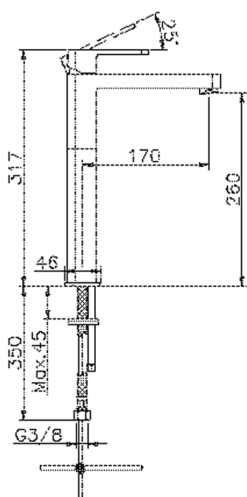

## Lavabo monomando alto DADO\_DD003540

MODELO **DD003540**

Lavabo monomando alto, sin desagüe automático, latiguillos acero G.3/8"

### CARACTERÍSTICAS

Recambio Cartucho **ZZ94240000**

**Cartucho Monomando 25 mm**