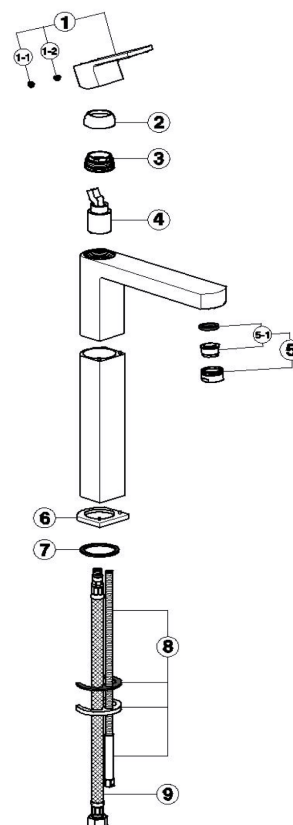

### CARACTERÍSTICAS

Recambio Cartucho **ZZ94240000**

**Cartucho Monomando 25 mm**

## Lavabo monomando alto DADO\_DD003540

DD 00354 0

NR	DESCRIZIONE DESCRIPTION DESCRIPCION BESCHREIBUNG DESCRIPCION	N.CODICE NR.CODE CODE NO. WERSKNR. N.CÓDIGO	NR	DESCRIZIONE DESCRIPTION DESCRIPCION BESCHREIBUNG DESCRIPCION	N.CODICE NR.CODE CODE NO. WERSKNR. N.CÓDIGO	NR	DESCRIZIONE DESCRIPTION DESCRIPCION BESCHREIBUNG DESCRIPCION	N.CODICE NR.CODE CODE NO. WERSKNR. N.CÓDIGO
1	Leva monomando "DD" Lever "DD" Hebel "DD" Palanca monomando "DD"	ZZ955930	5	Aeratore M24x1 IA Cascade Mousseur M24x1 IA Cascade Mousseur M24x1 IA Cascade Perlator M24x1 IA Cascade Aireador M24x1 IA Cascade	ZZ944150			
1-1	Placchetta maniglia LS Plaque cache - vis crois LS Cap for handle LS Abdeckkappe LS Griff Plaquita maneta LS	ZZ933710	5-1	Cartuccia per aeratore M.24x1 Cascade Cartouche pour mousseur M.24x1 Cascade Mousseur cartridge M.24x1 Cascade Kartusche fuer Perlator M.24x1 Cascade Cartucho para aireador M.24x1 Cascade	ZZ933990			
1-2	Grano punta coppa inox M.5x6 Vis speciale inox M.5x6 Screw-stainless steel M.5x6 Madenschraube M.5x6 Clavija con punta copa acero inox M.5x6	ZZ940630	6	Basetta monomando "DD" Bague "DD" Assembling ring "DD" Basis "DD" Base monomando lavabo "DD"	ZZ955230			
2	Copricartuccia monomando Couvre-cartouche Escutcheon cartridge Abdeckkappe Cubre-cartucho monomando Calotta bloccaggio cartuccia Ecrou pour cartouche	ZZ955210	7	Guarnizione 42x35x2 Joint 42x35x2 Gasket 42x35x2 Dichtung 42x35x2 Junta 42x35x2 Set installazione Set installation	ZZ955240			
3	Nut for mixing valve Mutter fuer Kartusche Casquete de fijación cartucho	ZZ955220	8	Installation set single lever Befestigungsset Juego de instalación monomando	ZZ954250			
4	Cartuccia monomando Cartouche mitigeurs Mixing valve Kartusche Cartucho monomando	ZZ942400	9	Flex M. 10x1 3/8" F L.610 Flex M. 10x1 3/8" F L.610 Flex M. 10x1 3/8" F L.610 Anschlusschlauch M.10x1 3/8" F L.610 Flexo M. 10x1 3/8" H L.610	ZZ955250			