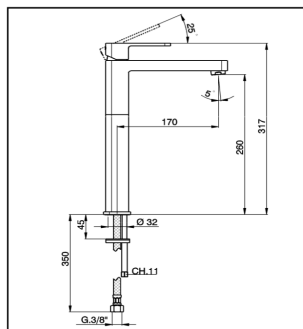

### CARACTERÍSTICAS

Recambio Cartucho **ZZ94240000**

**Cartucho Monomando 25 mm**

## Lavabo monomando alto DADO\_DD003540

DD 00354 0

NR	DESCRIZIONE DESCRIPTION DESCRIPCION BESCHREIBUNG DESCRIPCION	N.CODICE NR.CODE CODE NO. WERSKNR. N.CÓDIGO	NR	DESCRIZIONE DESCRIPTION DESCRIPCION BESCHREIBUNG DESCRIPCION	N.CODICE NR.CODE CODE NO. WERSKNR. N.CÓDIGO	NR	DESCRIZIONE DESCRIPTION DESCRIPCION BESCHREIBUNG DESCRIPCION	N.CODICE NR.CODE CODE NO. WERSKNR. N.CÓDIGO
1	Leva monomando "DD" Lever "DD" Hebel "DD" Palanca monomando "DD"	ZZ955930	5	Aeratore M24x1 IA Cascade Mousseur M24x1 IA Cascade Mousseur M24x1 IA Cascade Perlator M24x1 IA Cascade Aireador M24x1 IA Cascade	ZZ944150			
1-1	Placchetta maniglia LS Plaque cache - vis crois LS Cap for handle LS Abdeckkappe LS Griff Plaquita maneta LS	ZZ933710	5-1	Cartuccia per aeratore M.24x1 Cascade Cartouche pour mousseur M.24x1 Cascade Mousseur cartridge M.24x1 Cascade Kartusche fuer Perlator M.24x1 Cascade Cartucho para aireador M.24x1 Cascade	ZZ933990			
1-2	Grano punta coppa inox M.5x6 Vis speciale inox M.5x6 Screw-stainless steel M.5x6 Madenschraube M.5x6 Clavija con punta copa acero inox M.5x6	ZZ940630	6	Basetta monomando "DD" Bague "DD" Assembling ring "DD" Basis "DD" Base monomando lavabo "DD"	ZZ955230			
2	Copricartuccia monomando Couvre-cartouche Escutcheon cartridge Abdeckkappe Cubre-cartucho monomando Calotta bloccaggio cartuccia Ecrou pour cartouche	ZZ955210	7	Guarnizione 42x35x2 Joint 42x35x2 Gasket 42x35x2 Dichtung 42x35x2 Junta 42x35x2 Set installazione Set installation	ZZ955240			
3	Nut for mixing valve Mutter fuer Kartusche Casquete de fijación cartucho	ZZ955220	8	Installation set single lever Befestigungsset Juego de instalación monomando	ZZ954250			
4	Cartuccia monomando Cartouche mitigeurs Mixing valve Kartusche Cartucho monomando	ZZ942400	9	Flex M. 10x1 3/8" F L.610 Flex M. 10x1 3/8" F L.610 Flex M. 10x1 3/8" F L.610 Anschlusschlauch M.10x1 3/8" F L.610 Flexo M. 10x1 3/8" H L.610	ZZ955250			