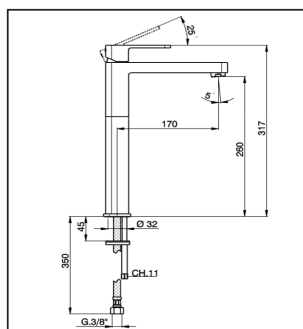

### CARACTERÍSTICAS

Recambio Cartucho **ZZ94240000**

**Cartucho Monomando 25 mm**

## Lavabo monomando alto DADO\_DD003540

DD 00354 0

NR	DESCRIZIONE DESCRIPTION DESCRIPCION BESCREIBUNG DESCRIPCION	N.CODICE NR.CODE CODE NO. WERSKNR. N.CÓDIGO	NR	DESCRIZIONE DESCRIPTION DESCRIPCION BESCREIBUNG DESCRIPCION	N.CODICE NR.CODE CODE NO. WERSKNR. N.CÓDIGO	NR	DESCRIZIONE DESCRIPTION DESCRIPCION BESCREIBUNG DESCRIPCION	N.CODICE NR.CODE CODE NO. WERSKNR. N.CÓDIGO
1	Leva monomando "DD" Lever "DD" Hebel "DD" Palanca monomando "DD"	ZZ955930	5	Aeratore M24x1 IA Cascade Mousseur M24x1 IA Cascade Mousseur M24x1 IA Cascade Perlator M24x1 IA Cascade Aireador M24x1 IA Cascade	ZZ944150			
1-1	Placchetta maniglia LS Plaque cache - vis crois LS Cap for handle LS Abdeckkappe LS Griff Plaquita maneta LS	ZZ933710	5-1	Cartuccia per aeratore M.24x1 Cascade Cartouche pour mousseur M.24x1 Cascade Mousseur cartridge M.24x1 Cascade Kartusche fuer Perlator M.24x1 Cascade Cartucho para aireador M.24x1 Cascade	ZZ933990			
1-2	Grano punta coppa inox M.5x6 Vis speciale inox M.5x6 Screw-stainless steel M.5x6 Madenschraube M.5x6 Clavija con punta copa acero inox M.5x6	ZZ940630	6	Basetta monomando "DD" Bague "DD" Assembling ring "DD" Basis "DD" Base monomando lavabo "DD"	ZZ955230			
2	Copricartuccia monomando Couvre-cartouche Escutcheon cartridge Abdeckkappe Cubre-cartucho monomando Calotta bloccaggio cartuccia Ecrou pour cartouche	ZZ955210	7	Guarnizione 42x35x2 Joint 42x35x2 Gasket 42x35x2 Dichtung 42x35x2 Junta 42x35x2 Set installazione Set installation	ZZ955240			
3	Nut for mixing valve Mutter fuer Kartusche Casquete de fijación cartucho	ZZ955220	8	Installation set single lever Befestigungsset Juego de instalación monomando	ZZ954250			
4	Cartuccia monomando Cartouche mitigeurs Mixing valve Kartusche Cartucho monomando	ZZ942400	9	Flex M. 10x1 3/8" F L.610 Flex M. 10x1 3/8" F L.610 Flex M. 10x1 3/8" F L.610 Anschlusschlauch M.10x1 3/8" F L.610 Flexo M. 10x1 3/8" H L.610	ZZ955250			