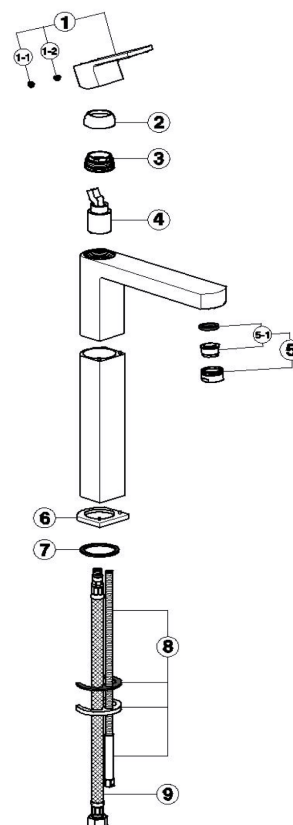

### CARACTERÍSTICAS

Recambio Cartucho **ZZ94240000**

**Cartucho Monomando 25 mm**

## Lavabo monomando alto DADO\_DD003540

DD 00354 0

NR	DESCRIZIONE DESCRIPTION DESCRIPCION BESCREIBUNG DESCRIPCION	N.CODICE NR.CODE CODE NO. WERSKNR. N.CÓDIGO	NR	DESCRIZIONE DESCRIPTION DESCRIPCION BESCREIBUNG DESCRIPCION	N.CODICE NR.CODE CODE NO. WERSKNR. N.CÓDIGO	NR	DESCRIZIONE DESCRIPTION DESCRIPCION BESCREIBUNG DESCRIPCION	N.CODICE NR.CODE CODE NO. WERSKNR. N.CÓDIGO
1	Leva monomando "DD" Lever "DD" Hebel "DD" Palanca monomando "DD"	ZZ955930	5	Aeratore M24x1 IA Cascade Mousseur M24x1 IA Cascade Mousseur M24x1 IA Cascade Perlator M24x1 IA Cascade Aireador M24x1 IA Cascade	ZZ944150			
1-1	Placchetta maniglia LS Plaque cache - vis crois LS Cap for handle LS Abdeckkappe LS Griff Plaquita maneta LS	ZZ933710	5-1	Cartuccia per aeratore M.24x1 Cascade Cartouche pour mousseur M.24x1 Cascade Mousseur cartridge M.24x1 Cascade Kartusche fuer Perlator M.24x1 Cascade Cartucho para aireador M.24x1 Cascade	ZZ933990			
1-2	Grano punta coppa inox M.5x6 Vis speciale inox M.5x6 Screw-stainless steel M.5x6 Madenschraube M.5x6 Clavija con punta copa acero inox M.5x6	ZZ940630	6	Basetta monomando "DD" Bague "DD" Assembling ring "DD" Basis "DD" Base monomando lavabo "DD"	ZZ955230			
2	Copricartuccia monomando Couvre-cartouche Escutcheon cartridge Abdeckkappe Cubre-cartucho monomando Calotta bloccaggio cartuccia Ecrou pour cartouche	ZZ955210	7	Guarnizione 42x35x2 Joint 42x35x2 Gasket 42x35x2 Dichtung 42x35x2 Junta 42x35x2 Set installazione Set installation	ZZ955240			
3	Nut for mixing valve Mutter fuer Kartusche Casquete de fijación cartucho	ZZ955220	8	Installation set single lever Befestigungsset Juego de instalación monomando	ZZ954250			
4	Cartuccia monomando Cartouche mitigeurs Mixing valve Kartusche Cartucho monomando	ZZ942400	9	Flex M. 10x1 3/8" F L.610 Flex M. 10x1 3/8" F L.610 Flex M. 10x1 3/8" F L.610 Anschlusschlauch M.10x1 3/8" F L.610 Flexo M. 10x1 3/8" H L.610	ZZ955250			